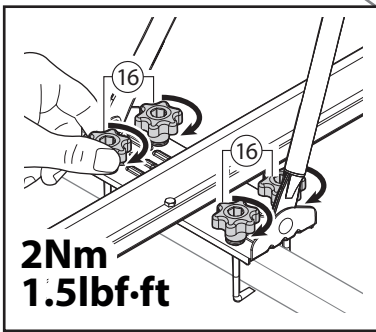

4

N.		Q.
9		1
10		3
13		6
16		6

5

- MIN Ø28mm / 1" / MAX Ø70mm / 2.7"
- MIN 28x28mm / 1x1" / MAX 60x70mm / 2.3x2.7"

6a — HUGGY

N.		Q.
3		1
8	 ø8x17	1

6b — HUGGY LOCK

N.		Q.
4		1
8	 ø8x17	1