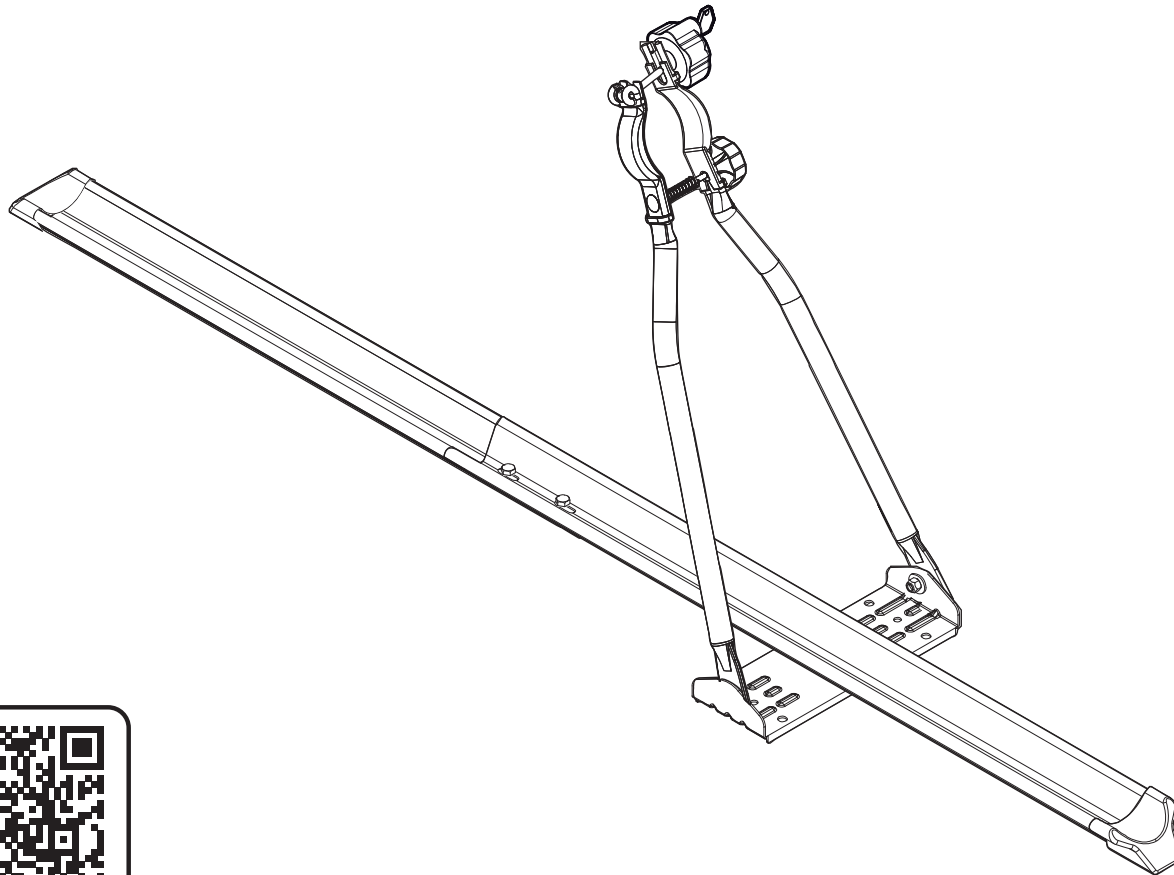

MENABO

free time on the move

HUGGY HUGGY LOCK

IT	Istruzioni di montaggio	LV	Pritvirtinimo instrukcijas
EN	Fitting instructions	NL	Instrukcja montażu
DE	Montageanleitung	NO	Monteringsveiledning
FR	Instructions de montage	PL	Instrukcja montażu
ES	Instrucciones de montaje	PT	Instruções de Montagem
CS	Návod na montáž	RO	Instrucțiuni de montare
DA	Monteringsvejledning	RU	Инструкции по установке
EL	Οδηγίες συναρμολόγησης	SK	Návod na montáž
ET	Paigaldusjuhend	SL	Navodila za pritrjevanje
FI	Asennusohje	SV	Monteringsanvisning
HR	Uputa za sastavljanje	TK	Uydurma talimat
HU	A felszerelés módja	ZH	裝修指導
LT	Stiprināšanas instrukcija	AR	تعليمات التجميع