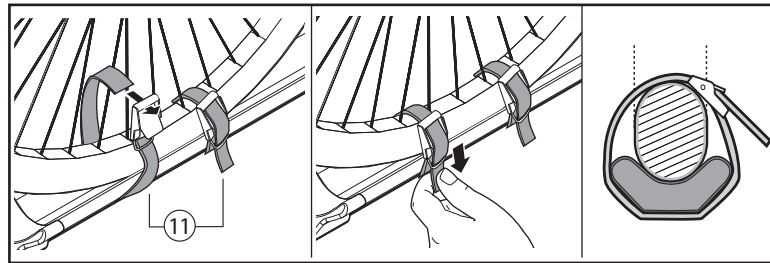

4

N.		Q.
9		1
10		3
13		6
16		6

5

- MIN Ø28mm / 1" / MAX Ø70mm / 2.7"
- MIN 28x28mm / 1x1" / MAX 60x70mm / 2.3x2.7"

6a — HUGGY

N.		Q.
3		1
8	 ø8x17	1

6b — HUGGY LOCK

N.		Q.
4		1
8	 ø8x17	1

N.	Q.
11	3

<p>HUGGY HUGGY LOCK</p>	<p>2.7kg / 6lb</p>	<p>15kg / 33lb</p>

F.lli Menabò S.r.l.
 Via 8 Marzo, 3 -Z.I. Corte Tegge
 42025 Cavriago (RE) ITALY
 Tel. +39-0522/942840
 Fax. +39-0522/942948
 e-mail: info@flli-menabo.it
 www.menabocaraccessories.com