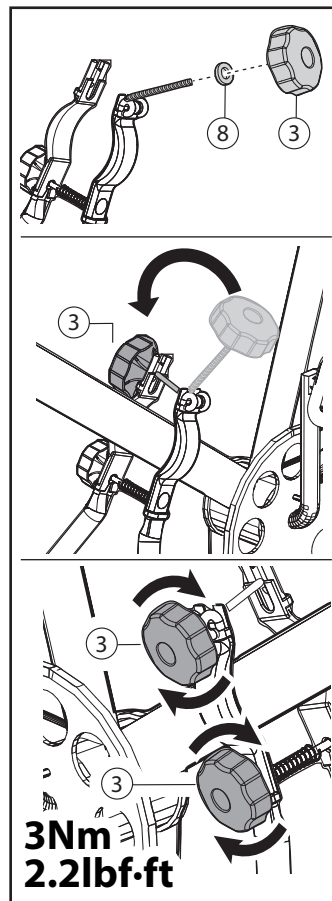

4

N.		Q.
9		1
10		3
13		6
16		6

5

- MIN Ø28mm / 1" / MAX Ø70mm / 2.7"
- MIN 28x28mm / 1x1" / MAX 60x70mm / 2.3x2.7"

6a — HUGGY

N.		Q.
3		1
8	 ø8x17	1

6b — HUGGY LOCK

N.		Q.
4		1
8	 ø8x17	1

N.	Q.
11	3

<p>HUGGY HUGGY LOCK</p>	<p>2.7kg / 6lb</p>	<p>15kg / 33lb</p>

F.lli Menabò S.r.l.
 Via 8 Marzo, 3 -Z.I. Corte Tegge
 42025 Cavriago (RE) ITALY
 Tel. +39-0522/942840
 Fax. +39-0522/942948
 e-mail: info@flli-menabo.it
 www.menabocaraccessories.com