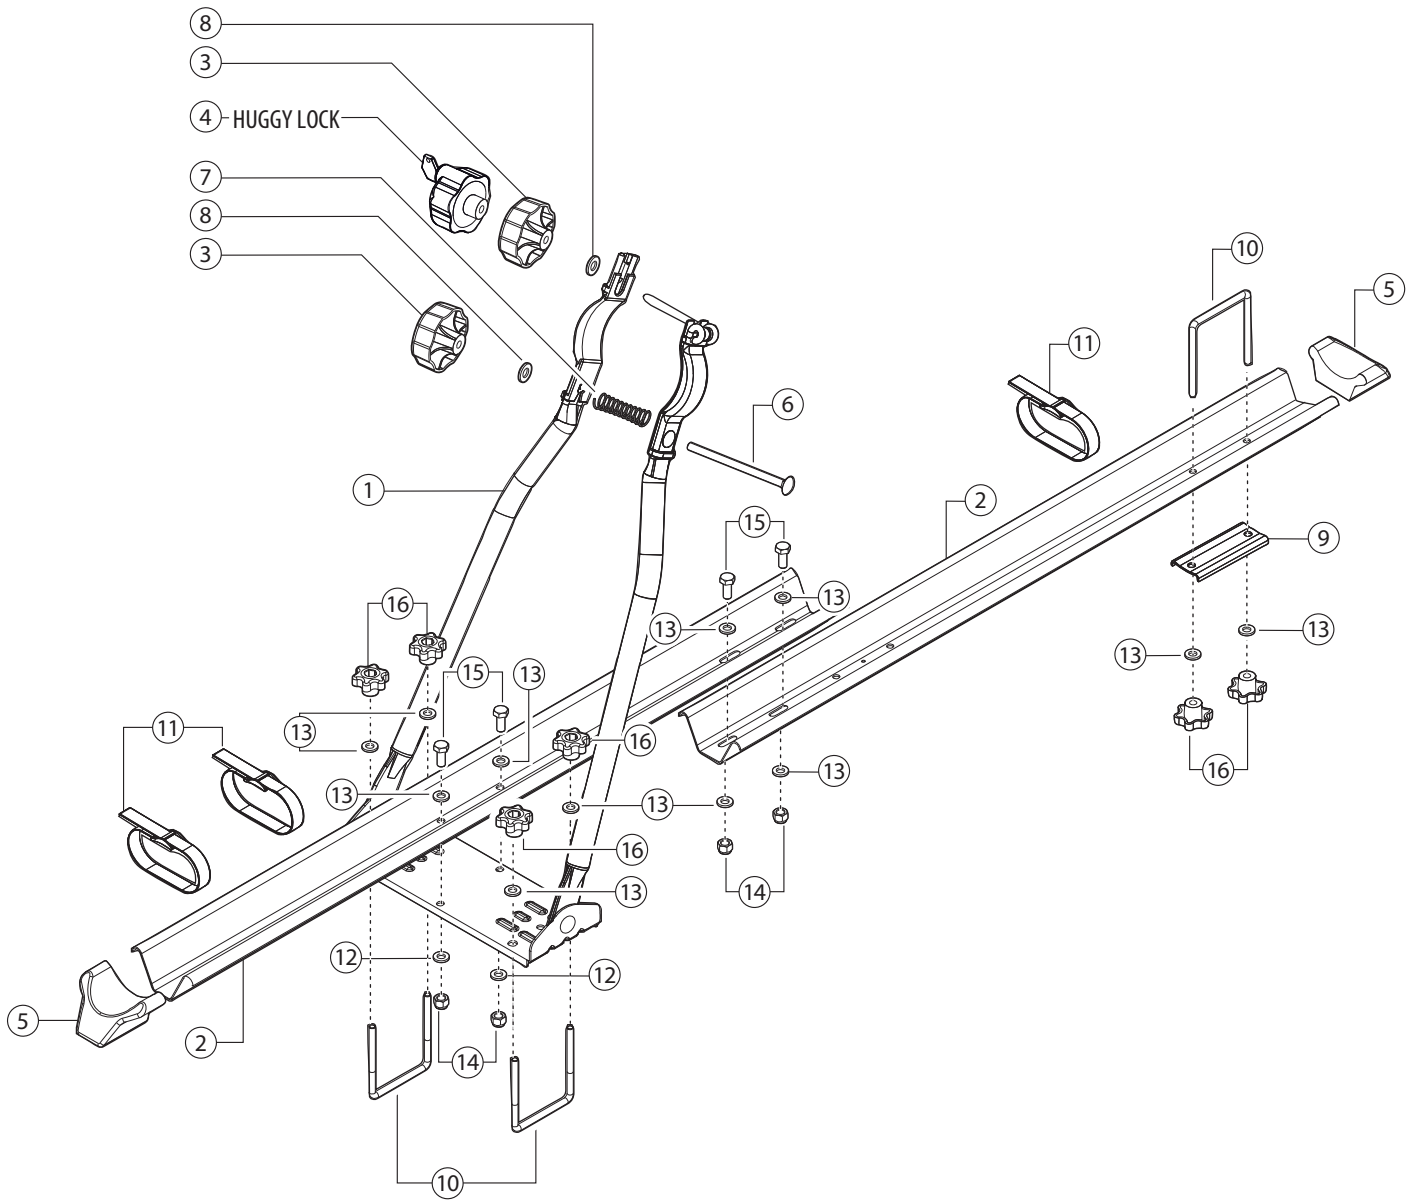

MENABO

free time on the move

HUGGY HUGGY LOCK

IT	Istruzioni di montaggio	LV	Pritvirtinimo instrukcijas
EN	Fitting instructions	NL	Instrukcja montażu
DE	Montageanleitung	NO	Monteringsveiledning
FR	Instructions de montage	PL	Instrukcja montażu
ES	Instrucciones de montaje	PT	Instruções de Montagem
CS	Návod na montáž	RO	Instrucțiuni de montare
DA	Monteringsvejledning	RU	Инструкции по установке
EL	Οδηγίες συναρμολόγησης	SK	Návod na montáž
ET	Paigaldusjuhend	SL	Navodila za pritrjevanje
FI	Asennusohje	SV	Monteringsanvisning
HR	Uputa za sastavljanje	TK	Uydurma talimat
HU	A felszerelés módja	ZH	裝修指導
LT	Stiprināšanas instrukcija	AR	تعليمات التجميع

Made in Italy

N.	[IT]Componenti (Inclusi) [EN]Components (Included) [FR]Composants (Comprises) [DE]Die Komponenten (im Lieferumfang enthalten) [ES]Componentes (Incluido)	HUGGY	
		Q.	Q.
1		1	1
2		2	2
3		2	1
4		-	1
5		2	2
6	 M8x100	1	1
7		1	1
8	 ø8x17	2	2
9		1	1
10		3	3
11		3	3
12	 ø6x12	2	2
13	 ø6x18	12	12
14	 M6	4	4
15	 M6x14	4	4
16		6	6

N.	[IT]Ricambi (A Richiesta) [EN]Spare Parts (Made to order) [FR]Pièces de rechange (Sur commande) [DE]Teile (auf Anfrage) [ES]Piezas de recambio (Previa solicitud)	Q.	Codice-Code-Código
5		2	
3		1	700010800000
4		1	000026400000
5		2	700006200000
6	 M8x100	1	700011000000
7		1	
8	 ø8x17	1	
9		1	700011200000
10		3	700011100000
11		3	700003600000
12	 ø6x12	2	700011300000
13	 ø6x18	12	
14	 M6	4	
15	 M6x14	4	
16		6	

4

N.		Q.
9		1
10		3
13		6
16		6

5

- MIN Ø28mm / 1" / MAX Ø70mm / 2.7"
- MIN 28x28mm / 1x1" / MAX 60x70mm / 2.3x2.7"

6a — HUGGY

N.		Q.
3		1
8	 ø8x17	1

6b — HUGGY LOCK

N.		Q.
4		1
8	 ø8x17	1