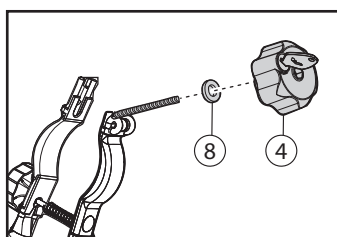

4

N.		Q.
9		1
10		3
13		6
16		6

5

- MIN Ø28mm / 1" / MAX Ø70mm / 2.7"
- MIN 28x28mm / 1x1" / MAX 60x70mm / 2.3x2.7"

6a — HUGGY

N.		Q.
3		1
8	 ø8x17	1

6b — HUGGY LOCK

N.		Q.
4		1
8	 ø8x17	1

N.	Q.
11	3

<p>HUGGY HUGGY LOCK</p>	<p>2.7kg / 6lb</p>	<p>15kg / 33lb</p>

F.lli Menabò S.r.l.
 Via 8 Marzo, 3 -Z.I. Corte Tegge
 42025 Cavriago (RE) ITALY
 Tel. +39-0522/942840
 Fax. +39-0522/942948
 e-mail: info@flli-menabo.it
 www.menabocaraccessories.com