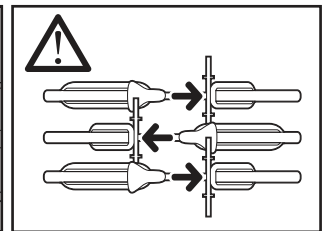

### BRACCETTO LUNGO

Art.000104000000

MIN Ø30 mm / 1.2"  
MAX Ø50 mm / 2"

MIN 30x60 mm / 1.2"x2.4"  
MAX 50x70 mm / 2"x2.7"

MIN 22"  
MAX 29"

MAX 75mm / 3"

MAX 1210mm / 47.6"

No Tandem