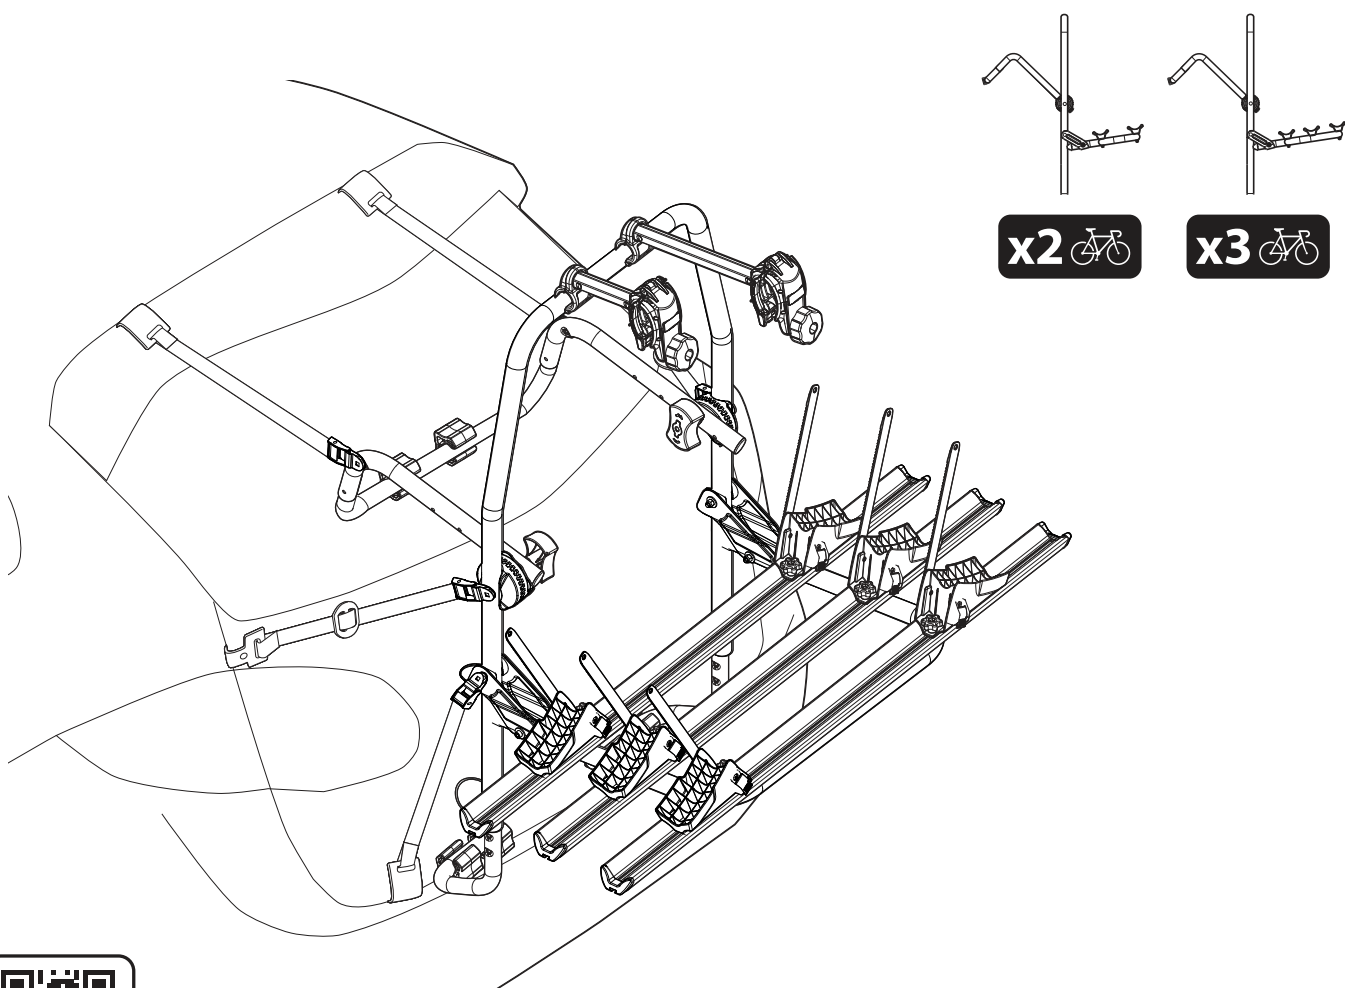

SV Monteringsanvisning

TK Uydurma talimat

ZH 裝修指導

AR تعليمات التجميل

Made in Italy

N.	(IT)Componenti (Inclusi) (EN)Components (Included) (FR)Composants (Comprises) (DE)Die Komponenten (im Lieferumfang enthalten) (ES)Componentes (Incluido)	STAND UP	STAND UP3
		x2 	x3 
		Q.	Q.
1		1	1
2		1	1
3	 DX	1	1
4	 SX	1	1
5		2	3
6	 DX	2	3
7	 SX	2	3
8		1	1
9		1	1
10		-	1
11	  RED  YELLOW  GREEN	2	2
		2	2
		2	2
12	 6x37	2	2
13		4	6
14	 5mm / 0.2"	1	1
15		4	4
16		4	4
17		4	6
18	 2,5m / 8ft	1	1
19		6	6
20		1	1
21	 6x55	2	2
22		2	2
23	 M6	4	6
24	 M6	4	4
25	 Ø6x12	10	12
26	 M6x25	4	6
27	 M6x35	4	6
28	 M6x40	2	2
29	 M6x35	2	2
30		2	2
31		2	2