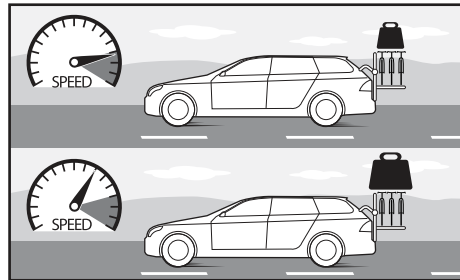

### BRACCETTO LUNGO

Art.000104000000

MIN Ø30 mm / 1.2"  
MAX Ø50 mm / 2"

MIN 30x60 mm / 1.2"x2.4"  
MAX 50x70 mm / 2"x2.7"

MIN 22"  
MAX 29"

MAX 75mm / 3"

MAX 1210mm / 47.6"

No Tandem