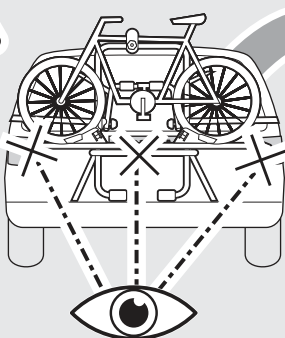

11 **x2**  **x3** 

N.	Q.
18	1

12

x2 

x3 

OK

		+	Standard bike (x2)  MAX 15kg / 33lb	OR	E-bike (x1)  MAX 25kg / 55lb
Stand Up 2	12,2 kg / 27 lb		MAX 30 kg / 66lb		

		+	Standard bike (x3)  MAX 15kg / 33lb	OR	E-bike (x2)  MAX 22kg / 48.5lb
Stand Up 3	12,7 kg / 28 lb		MAX 45 kg / 99lb		