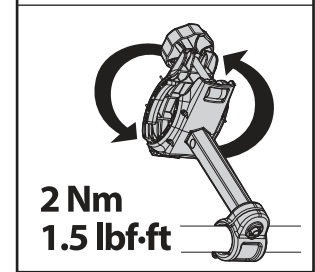

8

x2

x3

N.		Q.
8		1
9		1