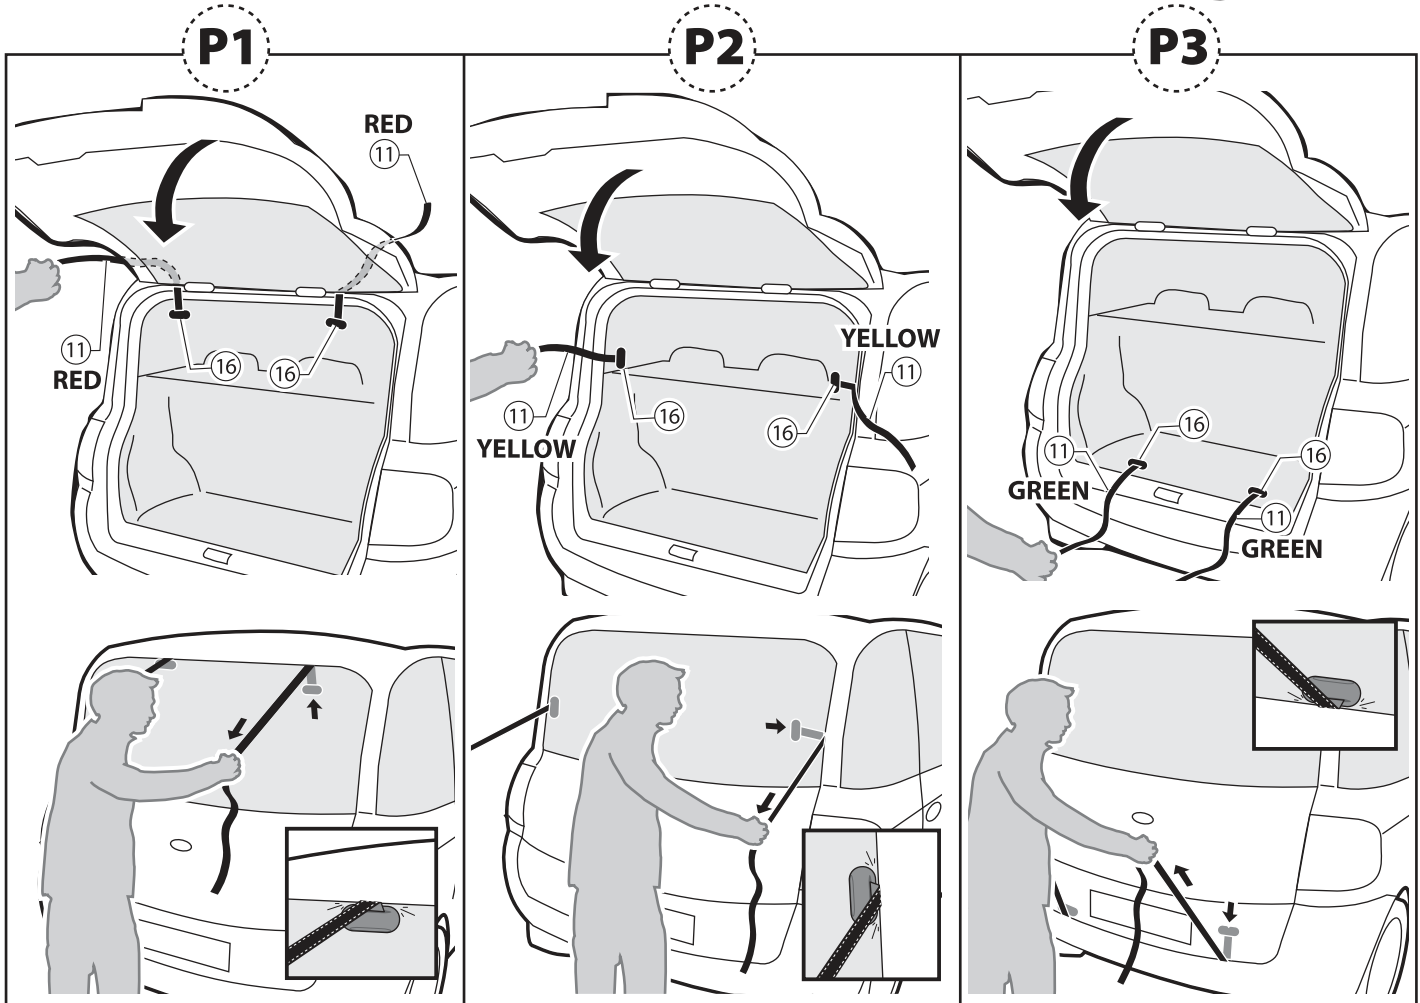

N.		Q.
11	RED	0/2
	YELLOW	0/2
	GREEN	0/2
16	*	2/4