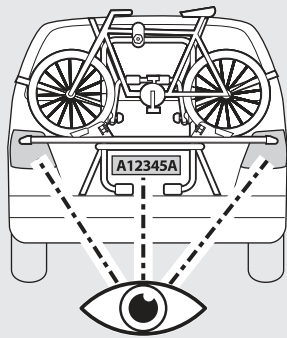

11 **x2**  **x3** 

N.	Q.
18	1

12

x2 

x3 

OK

		+	Standard bike (x2)  MAX 15kg / 33lb	OR	E-bike (x1)  MAX 25kg / 55lb
Stand Up 2	12,2 kg / 27 lb		MAX 30 kg / 66lb		

		+	Standard bike (x3)  MAX 15kg / 33lb	OR	E-bike (x2)  MAX 22kg / 48.5lb
Stand Up 3	12,7 kg / 28 lb		MAX 45 kg / 99lb		