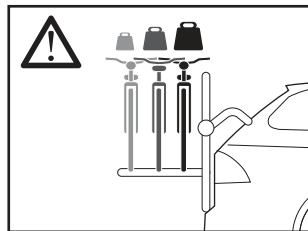

### BRACCETTO LUNGO

Art.000104000000

MIN Ø30 mm / 1.2"  
MAX Ø50 mm / 2"

MIN 30x60 mm / 1.2"x2.4"  
MAX 50x70 mm / 2"x2.7"

MIN 22"  
MAX 29"

MAX 75mm / 3"

MAX 1210mm / 47.6"

No Tandem