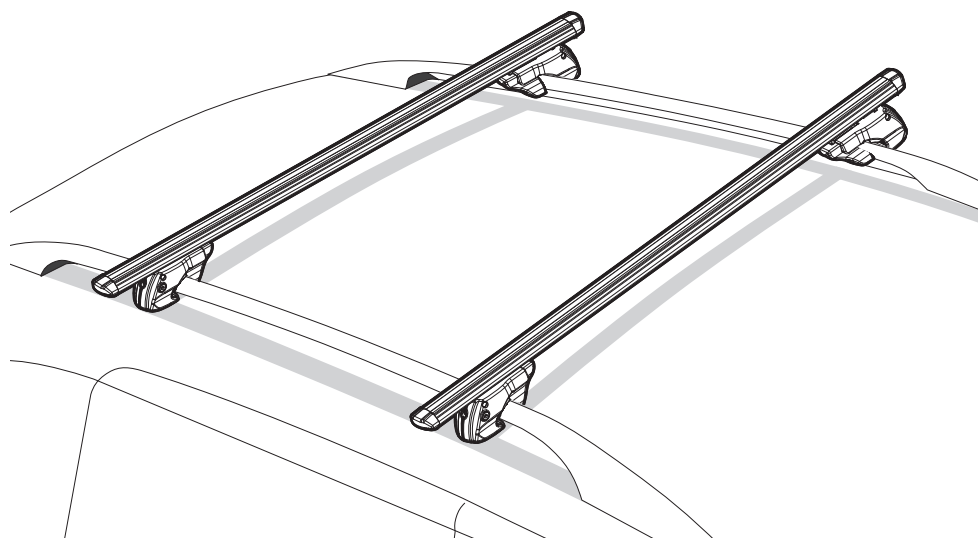

MENABO

free time on the move

DOZER XXL

IT Istruzioni di montaggio	ET Paigaldusjuhend	PT Instruções de Montagem
EN Fitting instructions	FI Asennusohje	RO Instrucțiuni de montare
DE Montageanleitung	HR Uputa za sastavljanje	RU Инструкции по установке
FR Instructions de montage	HU A felszerelés módja	SK Návod na montáž
ES Instrucciones de montaje	LT Pritvirtinimo instrukcijos	SL Navodila za pritrjevanje
BG инструкции за сглобяване	LV Stiprināšanas instrukcija	SV Monteringsanvisning
CS Návod na montáž	NL Instrukcja montażu	TK Uydurma talimat
DA Monteringsvejledning	NO Monteringsveiledning	ZH 裝修指導
EL Οδηγίες συναρμολόγησης	PL Instrukcja montażu	AR تعليمات التجميع

Made in Italy