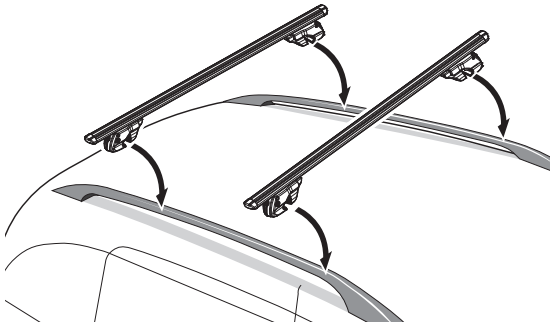

**x2**

N	Q
1	2
2	4

**x2**

N	Q
3	4

Car Manual			
	Dozer XXL	4,9 kg/10.8lb	MAX 90kg/198lb

**F.lli Menabò S.r.l.**  
 Via 8 Marzo, 3  
 42025 Cavriago (RE), Italy  
 e-mail: [customercare@fli-menabo.it](mailto:customercare@fli-menabo.it)  
[www.menabocaraccessories.com](http://www.menabocaraccessories.com)