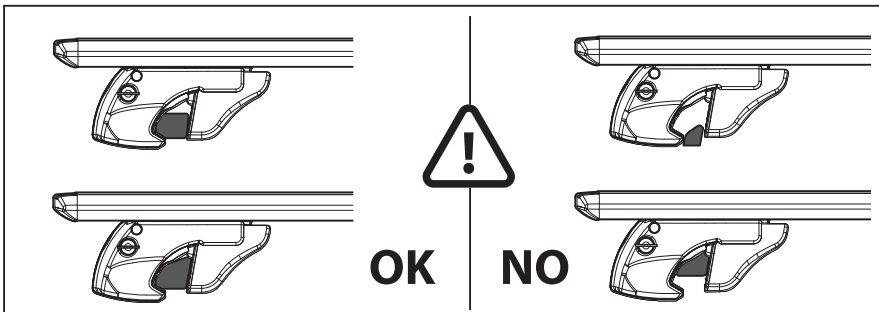

**x2**

N	Q
1	2
2	4

**x2**

N	Q
3	4

Car Manual			
	Dozer XXL	4,9 kg/10.8lb	MAX 90kg/198lb

**F.lli Menabò S.r.l.**  
 Via 8 Marzo, 3  
 42025 Cavriago (RE), Italy  
 e-mail: [customercare@fli-menabo.it](mailto:customercare@fli-menabo.it)  
[www.menabocaraccessories.com](http://www.menabocaraccessories.com)