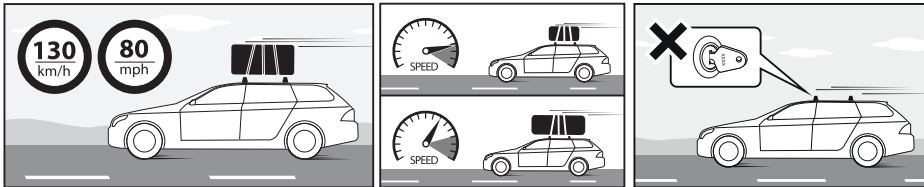

Car Manual			
	Dozer XXL	4,9 kg/10.8lb	MAX 90kg/198lb

F.lli Menabò S.r.l.
Via 8 Marzo, 3
42025 Cavriago (RE), Italy
e-mail: customercare@fli-menabo.it
www.menabocaraccessories.com

Cod.Istr	Data
10003460003	30/03/2021

www.menabocaraccessories.com

Name

Surname

Email

Telephone

Serial number

Product name