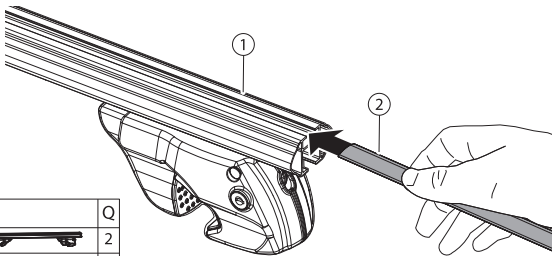

**x2**

N	Q
1	2
2	4

**x2**

N	Q
3	4

Car Manual			
	Dozer XXL	4,9 kg/10.8lb	MAX 90kg/198lb

**F.lli Menabò S.r.l.**  
 Via 8 Marzo, 3  
 42025 Cavriago (RE), Italy  
 e-mail: [customercare@fli-menabo.it](mailto:customercare@fli-menabo.it)  
[www.menabocaraccessories.com](http://www.menabocaraccessories.com)