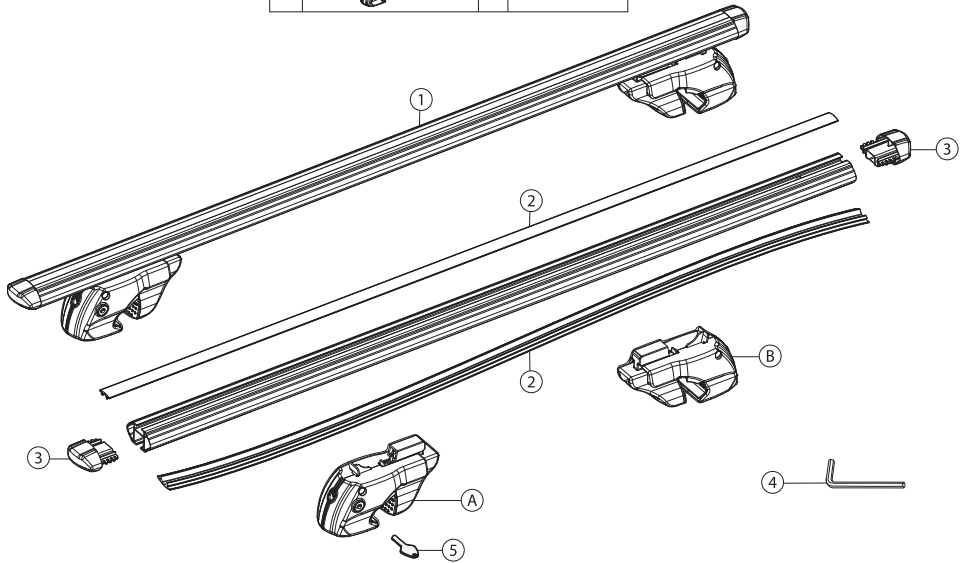

**x2**

N	Q
1	2
2	4

**x2**

N	Q
3	4

Car Manual			
	Dozer XXL	4,9 kg/10.8lb	MAX 90kg/198lb

**F.lli Menabò S.r.l.**  
 Via 8 Marzo, 3  
 42025 Cavriago (RE), Italy  
 e-mail: [customercare@fli-menabo.it](mailto:customercare@fli-menabo.it)  
[www.menabocaraccessories.com](http://www.menabocaraccessories.com)