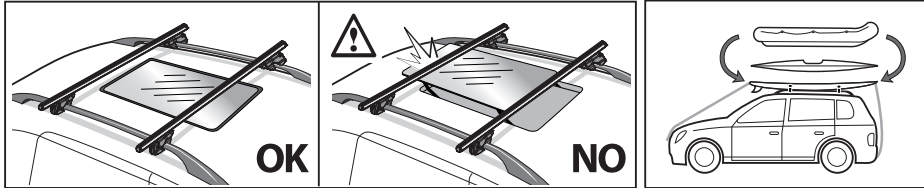

Car Manual			
	Dozer XXL	4,9 kg/10.8lb	MAX 90kg/198lb

F.lli Menabò S.r.l.
Via 8 Marzo, 3
42025 Cavriago (RE), Italy
e-mail: customercare@fli-menabo.it
www.menabocaraccessories.com

Cod.Istr	Data
10003460003	30/03/2021

www.menabocaraccessories.com

Name

Surname

Email

Telephone

Serial number

Product name