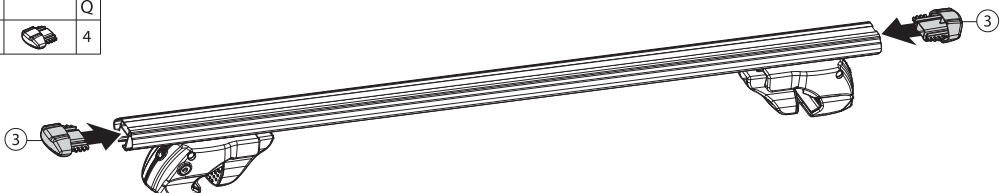

**x2**

N	Q
1	2
2	4

**x2**

N	Q
3	4

Car Manual			
	Dozer XXL	4,9 kg/10.8lb	MAX 90kg/198lb

**F.lli Menabò S.r.l.**  
 Via 8 Marzo, 3  
 42025 Cavriago (RE), Italy  
 e-mail: [customercare@fli-menabo.it](mailto:customercare@fli-menabo.it)  
[www.menabocaraccessories.com](http://www.menabocaraccessories.com)