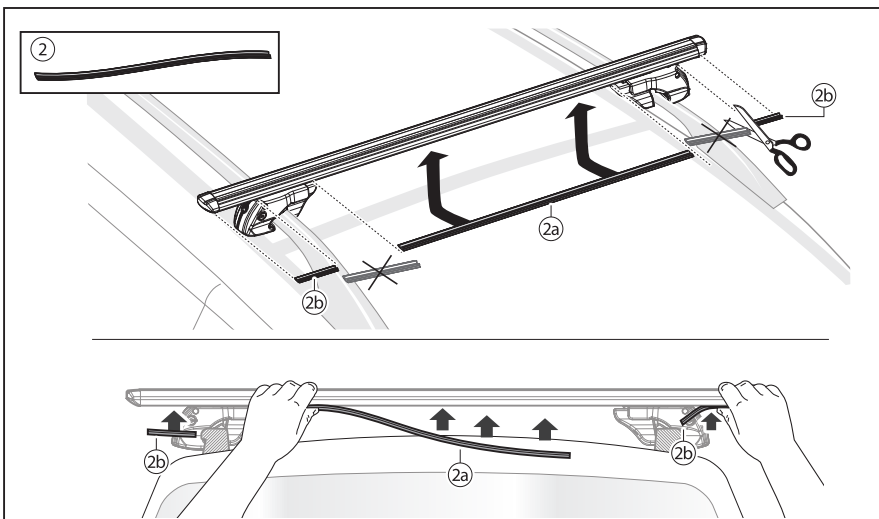

**x2**

N	Q
1	2
2	4

**x2**

N	Q
3	4

Car Manual			
	Dozer XXL	4,9 kg/10.8lb	MAX 90kg/198lb

**F.lli Menabò S.r.l.**  
 Via 8 Marzo, 3  
 42025 Cavriago (RE), Italy  
 e-mail: [customercare@fli-menabo.it](mailto:customercare@fli-menabo.it)  
[www.menabocaraccessories.com](http://www.menabocaraccessories.com)