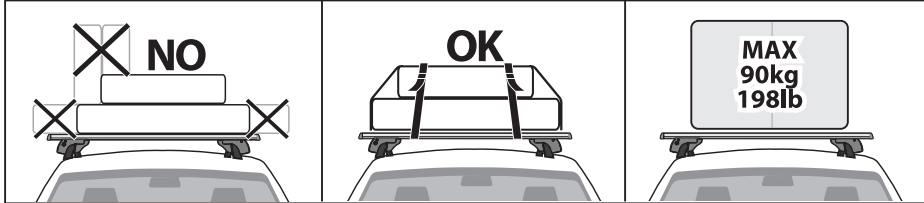

Car Manual			
	Dozer XXL	4,9 kg/10.8lb	MAX 90kg/198lb

F.lli Menabò S.r.l.
Via 8 Marzo, 3
42025 Cavriago (RE), Italy
e-mail: customercare@fli-menabo.it
www.menabocaraccessories.com

Cod.Istr	Data
10003460003	30/03/2021

www.menabocaraccessories.com

Name

Surname

Email

Telephone

Serial number

Product name