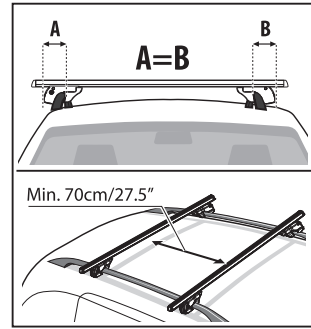

**x2**

N	Q
1	2
2	4

**x2**

N	Q
3	4

Car Manual			
	Dozer XXL	4,9 kg/10.8lb	MAX 90kg/198lb

**F.lli Menabò S.r.l.**  
 Via 8 Marzo, 3  
 42025 Cavriago (RE), Italy  
 e-mail: [customercare@fli-menabo.it](mailto:customercare@fli-menabo.it)  
[www.menabocaraccessories.com](http://www.menabocaraccessories.com)