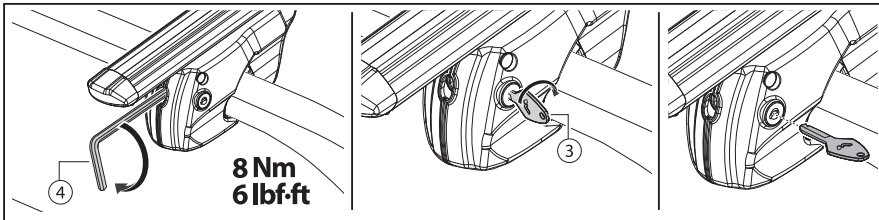

**x2**

N	Q
1	2
2	4

**x2**

N	Q
3	4

Car Manual			
	Dozer XXL	4,9 kg/10.8lb	MAX 90kg/198lb

**F.lli Menabò S.r.l.**  
 Via 8 Marzo, 3  
 42025 Cavriago (RE), Italy  
 e-mail: [customercare@fli-menabo.it](mailto:customercare@fli-menabo.it)  
[www.menabocaraccessories.com](http://www.menabocaraccessories.com)