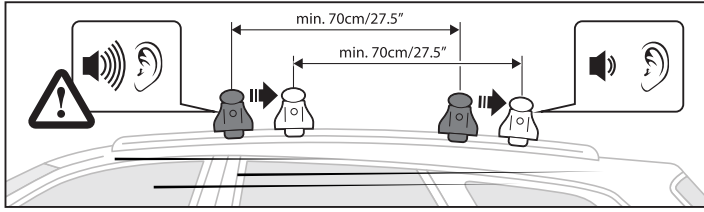

Car Manual			
	Dozer XXL	4,9 kg/10.8lb	MAX 90kg/198lb

F.lli Menabò S.r.l.
Via 8 Marzo, 3
42025 Cavriago (RE), Italy
e-mail: customercare@fli-menabo.it
www.menabocaraccessories.com

Cod.Istr	Data
10003460003	30/03/2021

www.menabocaraccessories.com

Name

Surname

Email

Telephone

Serial number

Product name