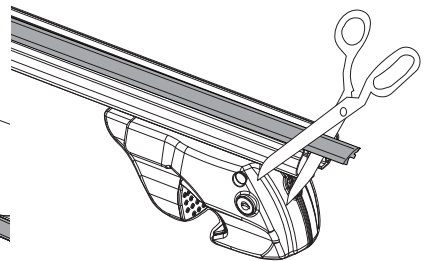

**x2**

N	Q
1	2
2	4

**x2**

N	Q
3	4

Car Manual			
	Dozer XXL	4,9 kg/10.8lb	MAX 90kg/198lb

**F.lli Menabò S.r.l.**  
 Via 8 Marzo, 3  
 42025 Cavriago (RE), Italy  
 e-mail: [customercare@fli-menabo.it](mailto:customercare@fli-menabo.it)  
[www.menabocaraccessories.com](http://www.menabocaraccessories.com)