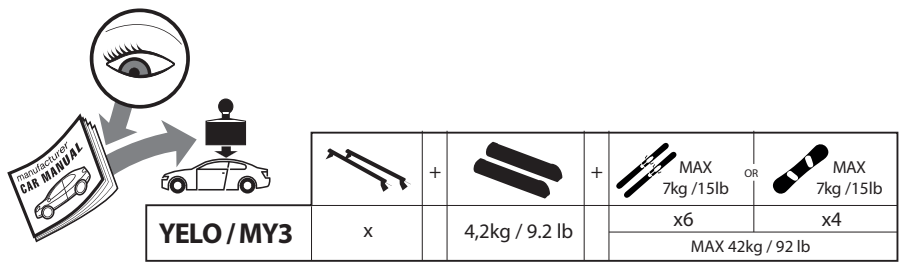

OPTIONAL KIT
Art. 000121800000

(AxB) MAX 80x30mm 3x1.2"

OPTIONAL KIT
Art. 000110300000

(AxB) MAX 60x35mm 2.3x1.4"

130 km/h   **80** mph

Ski

110 km/h   **70** mph

Snowboard