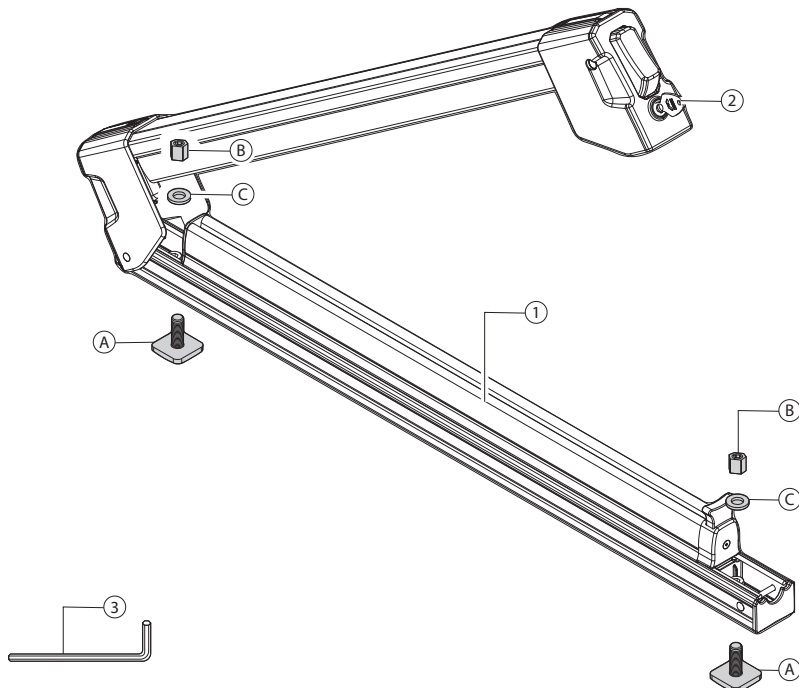

N°	(IT)Componenti (Inclusi) (EN)Components (Included) (FR)Composants (Compris/es) (DE)Die Komponenten (im Lieferumfang enthalten) (ES)Componentes (Incluido)	Q.
1		2
2	XXXX	2
3	$\varnothing 6\text{mm} - 0.3''$	1

N°	(IT)Ricambi (A Richiesta) (EN)Spare Parts (Made to order) (FR)Pièces de rechange (Sur commande) (DE)Ersatz Teile (auf Anfrage) (ES)Piezas de recambio (Previa solicitud)	Codice-Code-Código	Q.
A		700015300000	4
B			4
C			4
3		700023700000	1
2	XXXX	700010300000	2