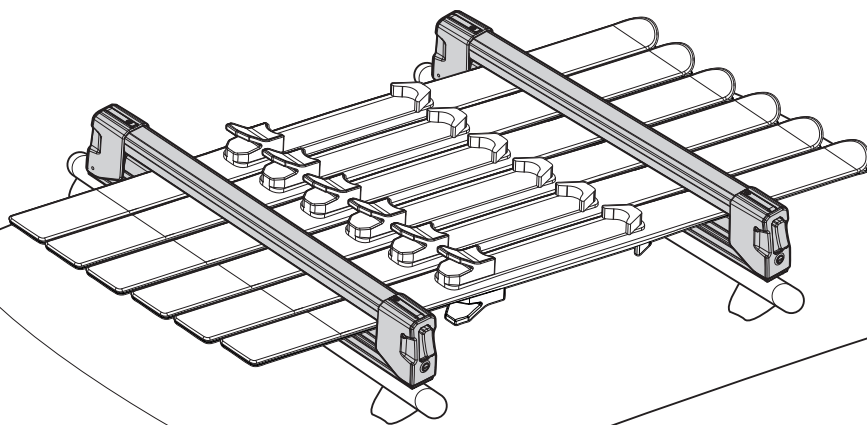

MENABO

free time on the move

YELO MY3

IT	Istruzioni di montaggio	LV	Pritvirtinimo instrukcijas
EN	Fitting instructions	NL	Instrukcja montażu
DE	Montageanleitung	NO	Monteringsveiledning
FR	Instructions de montage	PL	Instrukcja montażu
ES	Instrucciones de montaje	PT	Instruções de Montagem
CS	Návod na montáž	RO	Instrucțiuni de montare
DA	Monteringsvejledning	RU	Инструкции по установке
EL	Οδηγίες συναρμολόγησης	SK	Návod na montáž
ET	Paigaldusjuhend	SL	Navodila za pritrjevanje
FI	Asennusohje	SV	Monteringsanvisning
HR	Uputa za sastavljanje	TK	Uydurma talimat
HU	A felszerelés módja	ZH	裝修指導
LT	Stiprināšanas instrukcija	AR	تعليمات التجميع