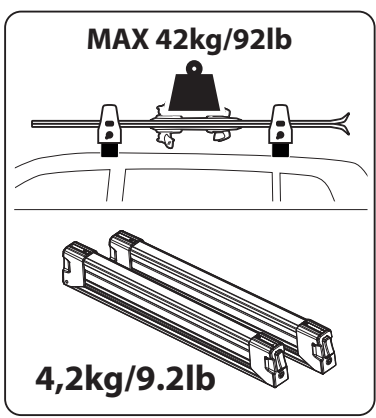

4

5

6

7

8

OPTIONAL KIT
Art. 000121800000

(AxB) MAX 80x30mm 3x1.2"

OPTIONAL KIT
Art. 000110300000