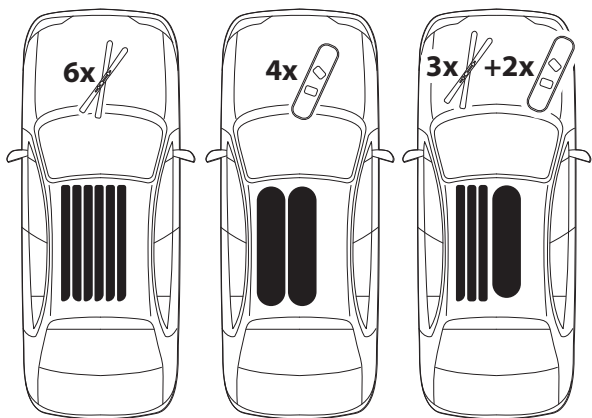

4

5

6

7

8

OPTIONAL KIT
Art. 000121800000

(AxB) MAX 80x30mm 3x1.2"

OPTIONAL KIT
Art. 000110300000