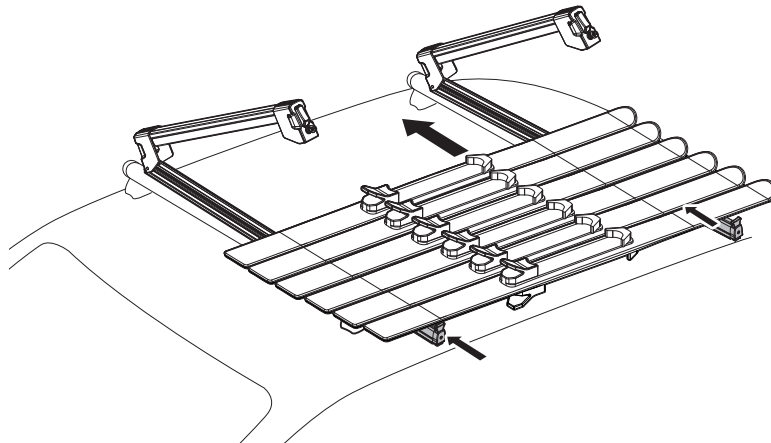

4

5

6

7

8

OPTIONAL KIT
Art. 000121800000

(AxB) MAX 80x30mm 3x1.2"

OPTIONAL KIT
Art. 000110300000

(AxB) MAX 60x35mm 2.3x1.4"

130 km/h **80** mph

Ski

110 km/h **70** mph

Snowboard

F.lli Menabò S.r.l.
Via 8 Marzo, 3 - Z.I. Corte Tegge
42025 Cavriago (RE) ITALY
Tel. +39-0522/942840
Fax. +39-0522/942948
e-mail: info@flli-menabo.it
www.menabocaraccessories.com