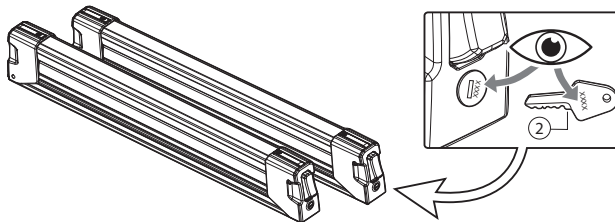

N°	(IT)Componenti (Inclusi) (EN)Components (Included) (FR)Composants (Compris/es) (DE)Die Komponenten (im Lieferumfang enthalten) (ES)Componentes (Incluido)	Q.
1		2
2	XXXX	2
3	$\varnothing 6\text{mm} - 0.3''$	1

N°	(IT)Ricambi (A Richiesta) (EN)Spare Parts (Made to order) (FR)Pièces de rechange (Sur commande) (DE)Ersatz Teile (auf Anfrage) (ES)Piezas de recambio (Previa solicitud)	Codice-Code-Código	Q.
A		700015300000	4
B			4
C			4
3		700023700000	1
2	XXXX	700010300000	2