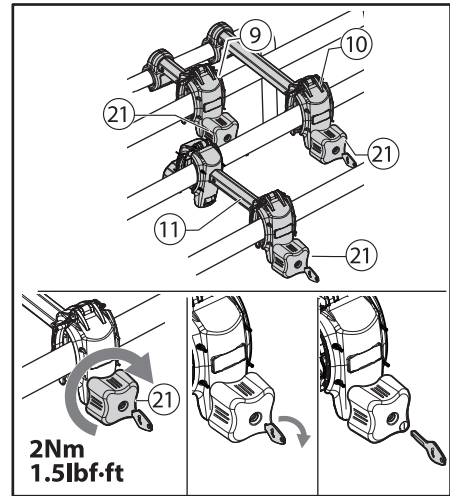

MIN 22"  
 MAX 29"

MAX 110mm / 4.3"

MAX 1260mm / 49.6"

MIN Ø30 mm / 1.2"  
MAX Ø50 mm / 2"  
MIN 30x60 mm / 1.2"x2.4"  
MAX 50x70 mm / 2"x 2.7"

MIN 22"  
MAX 29"

MAX 110mm / 4.3"

MAX 1260mm / 49.6"

N.		Q.
11		1
21		1

N.		Q.
20	 ~2,5 m / 8.2ft	1

 	 Shadow T5 / T6 12,9 kg / 28.4lb	Standard bike (x3)  MAX 15kg / 33lb	E-bike (x2)  MAX 22kg / 48.5lb
	OR MAX 45 kg / 99 lb		

F.lli Menabò S.r.l.  
Via 8 Marzo, 3  
42025 Cavriago (RE) ITALY  
customercare@flli-menabo.it  
www.menabocaraccessories.com