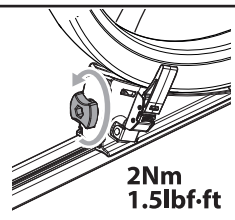

N.		Q.
4		1
15		2
		2

N.		Q.
1		1
2		1
3		1
14		4
12		2

N.		Q.
5		1
7	SX	1
8	dx	1
6		2
17	M6x45	2

**x3**

N.		Q.
18	 6x55 mm 0.3x2.1"	2

N.		Q.
16		6
13		6

N.		Q.
10		1
9		1
21		2

 MIN Ø30 mm / 1.2"  
 MAX Ø50 mm / 2"  
 MIN 30x60 mm / 1.2"x2.4"  
 MAX 50x70 mm / 2"x2.7"

MIN 22"  
 MAX 29"

MAX 110mm / 4.3"

MAX 1260mm / 49.6"

MIN Ø30 mm / 1.2"  
MAX Ø50 mm / 2"  
MIN 30x60 mm / 1.2"x2.4"  
MAX 50x70 mm / 2"x 2.7"

MIN 22"  
MAX 29"

MAX 110mm / 4.3"

MAX 1260mm / 49.6"

N.		Q.
11		1
21		1

N.		Q.
20	 ~2,5 m / 8.2ft	1

 	 Shadow T5 / T6 12,9 kg / 28.4lb	Standard bike (x3)  MAX 15kg / 33lb	E-bike (x2)  MAX 22kg / 48.5lb
	OR MAX 45 kg / 99 lb		

F.lli Menabò S.r.l.  
Via 8 Marzo, 3  
42025 Cavriago (RE) ITALY  
customercare@flli-menabo.it  
www.menabocaraccessories.com