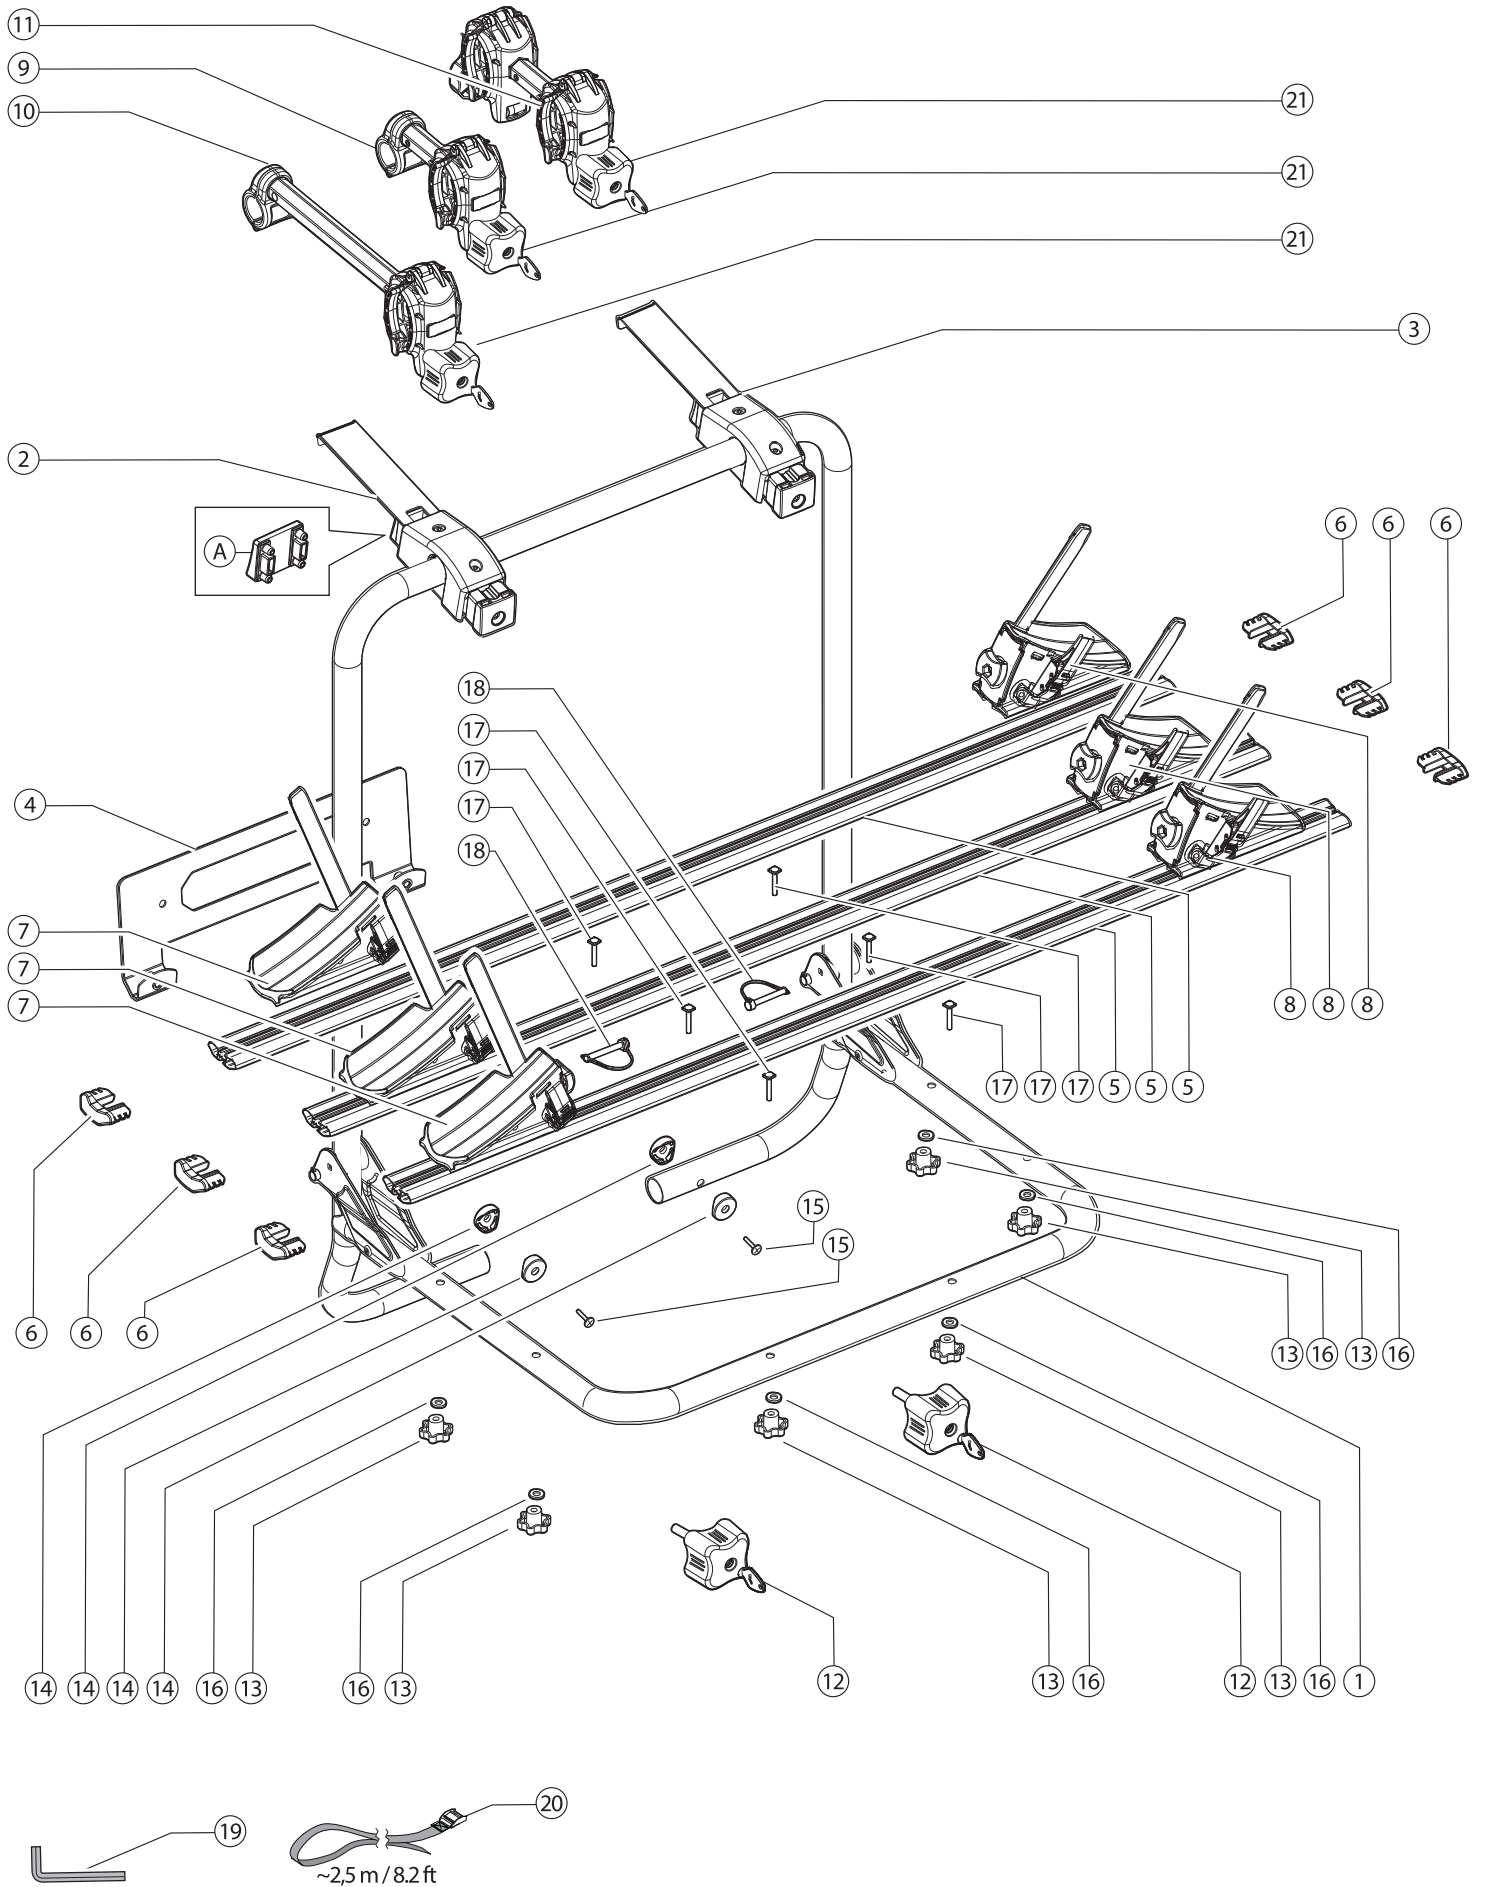

SV Monteringsanvisning

TK Uydurma talimat

ZH 裝修指導

AR تعليمات التجميع

Made in Italy

N	[IT]Componenti (Inclusi) [EN]Components (Included) [FR]Composants (Comprises) [DE]Die Komponenten (im Lieferumfang enthalten) [ES]Componentes (Incluido)	Q
1		1
2	 SX	1
3	 DX	1
4		1
5		3
6		6
7	 SX	3
8	 DX	3
9		1
10		1
11		1
12		2
13		6
14		4
15	 M8x20	2
	 M6x20	2
16	 6x12	6
17	 M6x45	6
18	 6x55 mm / 0.3x2.1"	2
19	 5mm / 0.2"	1
20	 2,5 m / 8.2ft	1
21		4

N.		Q.
4		1
15		2
		2

N.		Q.
1		1
2		1
3		1
14		4
12		2

N.		Q.
5		1
7	SX	1
8	dx	1
6		2
17	M6x45	2

**x3**

N.		Q.
18	 6x55 mm 0.3x2.1"	2

N.		Q.
16		6
13		6

N.		Q.
10		1
9		1
21		2

 MIN Ø30 mm / 1.2"  
 MAX Ø50 mm / 2"  
 MIN 30x60 mm / 1.2"x2.4"  
 MAX 50x70 mm / 2"x2.7"

MIN 22"  
 MAX 29"

MAX 110mm / 4.3"

MAX 1260mm / 49.6"

MIN Ø30 mm / 1.2"  
MAX Ø50 mm / 2"  
MIN 30x60 mm / 1.2"x2.4"  
MAX 50x70 mm / 2"x 2.7"

MIN 22"  
MAX 29"

MAX 110mm / 4.3"

MAX 1260mm / 49.6"

N.		Q.
11		1
21		1