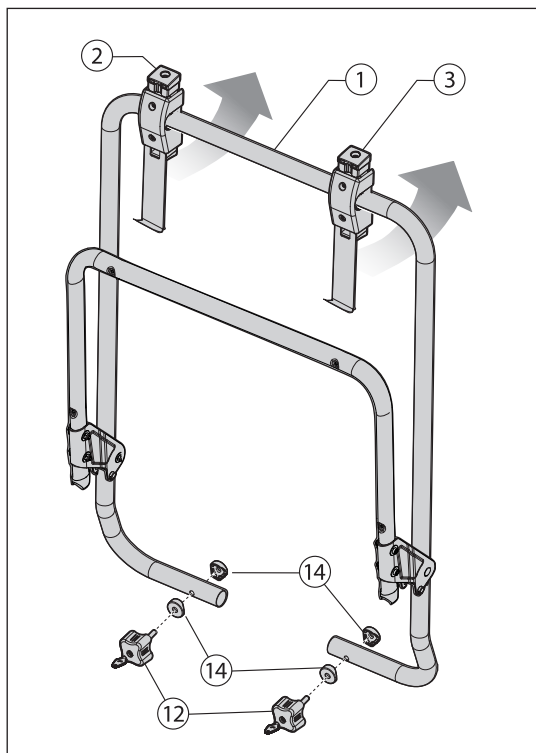

SV Monteringsanvisning

TK Uydurma talimat

ZH 裝修指導

AR تعليمات التجميع

Made in Italy

N	[IT]Componenti (Inclusi) [EN]Components (Included) [FR]Composants (Comprises) [DE]Die Komponenten (im Lieferumfang enthalten) [ES]Componentes (Incluido)	Q
1		1
2	 SX	1
3	 DX	1
4		1
5		3
6		6
7	 SX	3
8	 DX	3
9		1
10		1
11		1
12		2
13		6
14		4
15	 M8x20	2
	 M6x20	2
16	 6x12	6
17	 M6x45	6
18	 6x55 mm / 0.3x2.1"	2
19	 5mm / 0.2"	1
20	 2,5 m / 8.2ft	1
21		4

N.		Q.
4		1
15		2
		2

N.		Q.
1		1
2		1
3		1
14		4
12		2

N.		Q.
5		1
7	SX	1
8	dx	1
6		2
17	M6x45	2

**x3**

N.		Q.
18	 6x55 mm 0.3x2.1"	2

N.		Q.
16		6
13		6

N.		Q.
10		1
9		1
21		2

 MIN Ø30 mm / 1.2"  
 MAX Ø50 mm / 2"  
 MIN 30x60 mm / 1.2"x2.4"  
 MAX 50x70 mm / 2"x2.7"