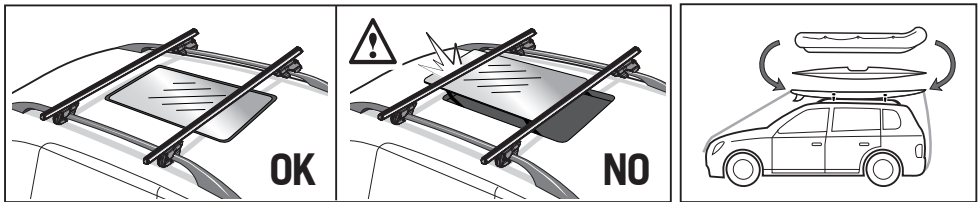

4

N	Q
4	1

5

6

**x4**

7

**x4**

 <b>Car Manual</b>			
			
<b>ARIETE raised rails</b>		<b>3,2kg / 7lb</b>	<b>MAX 75kg / 165lb</b>