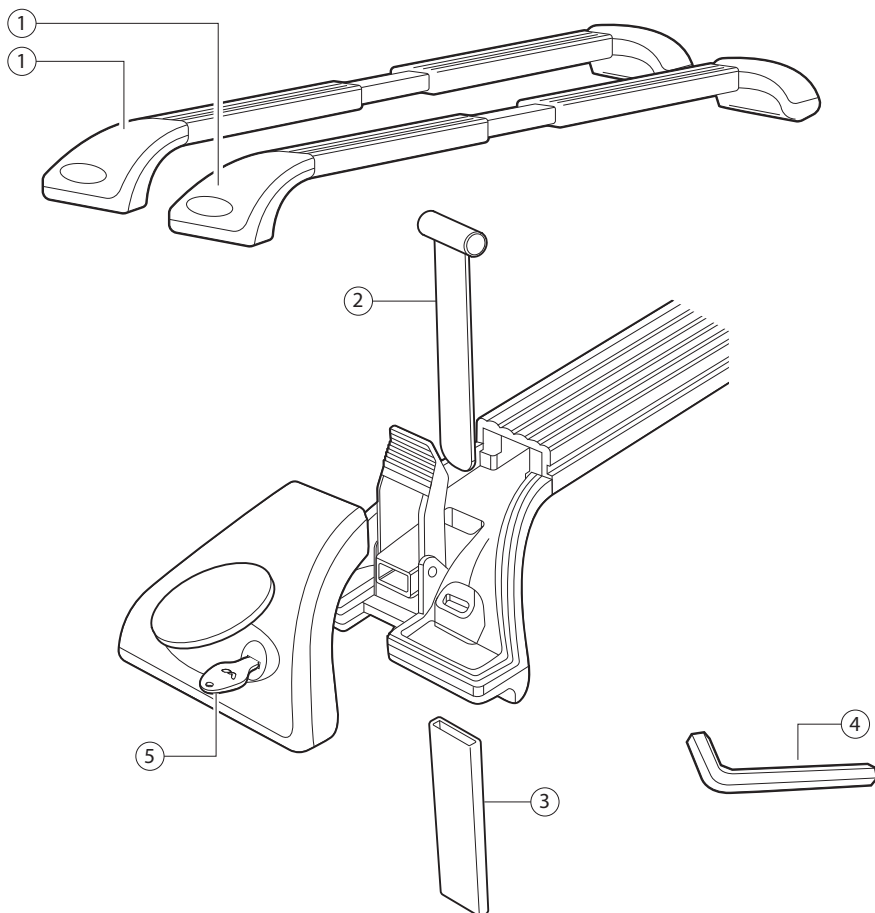

N	(IT)Componenti (Inclusi) (EN)Components (Included) (FR)Composants (Comprises) (DE)Die Komponenten (im Lieferumfang enthalten) (ES)Componentes (Incluido)	Q
1		2
2		4
3		4
4	4mm/0.1"	1
5	XXXX	4

N	(IT)Ricambi (A Richiesta) (EN)Spare Parts (Made to order) (FR)Pièces de rechange (Sur commande) (DE)Teile (auf Anfrage) (ES)Piezas de recambio (Previa solicitud)	Q	Codice - Code - Code - Código - Code
2		1	700041100000
3		4	700041200000
4	4mm/0.1"	1	700033300000
5	XXXX	4	700010300000
A	+	4	000032900000
B	Left	1	700040900000
C	Right	1	700041000000