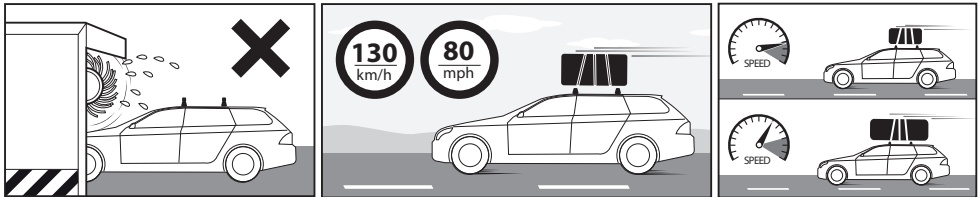

4

N	Q
4	1

5

6

**x4**

7

**x4**

 <b>Car Manual</b>			
			
<b>ARIETE raised rails</b>		<b>3,2kg / 7lb</b>	<b>MAX 75kg / 165lb</b>