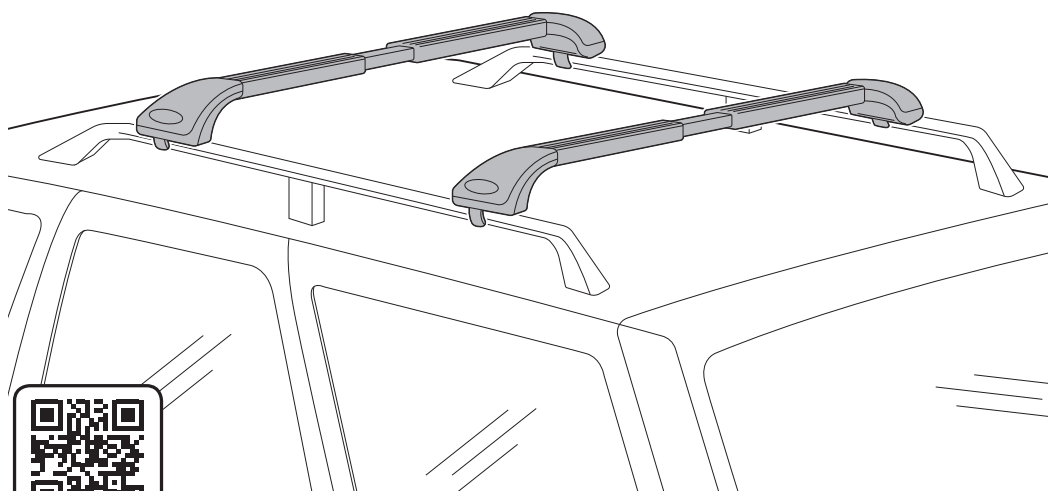

## ARIETE RAISED RAILS

IT	Istruzioni di montaggio	LV	Pritvirtinimo instrukcijas
EN	Fitting instructions	NL	Instrukcja montažu
DE	Montageanleitung	NO	Monteringsveiledning
FR	Instructions de montage	PL	Instrukcja montažu
ES	Instrucciones de montaje	PT	Instruções de Montagem
CS	Návod na montáž	RO	Instrucțiuni de montare
DA	Monteringsvejledning	RU	Инструкции по установке
EL	Οδηγίες συναρμολόγησης	SK	Návod na montáž
ET	Paigaldusjuhend	SL	Navodila za pritrjevanje
FI	Asennusohje	SV	Monteringsanvisning
HR	Uputa za sastavljanje	TK	Uydurma talimat
HU	A felszerelés módja	ZH	裝修指導
LT	Stiprināšanas instrukcija	AR	تعليمات التحميل