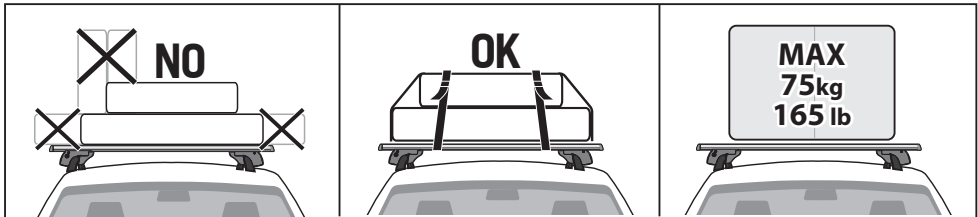

4

N	Q
4	1

5

6

**x4**

7

**x4**

 <b>Car Manual</b>			
			
<b>ARIETE raised rails</b>		<b>3,2kg / 7lb</b>	<b>MAX 75kg / 165lb</b>