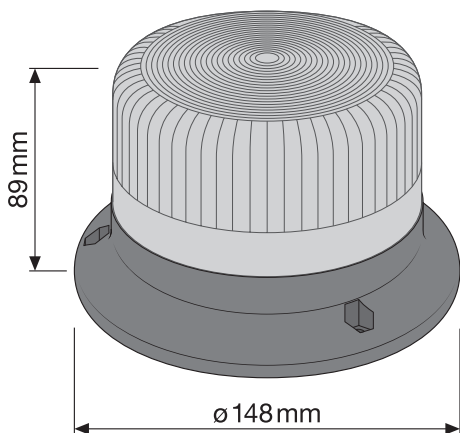

LIGHTsignal LED

BEACON LIGHT - LED 3 bolt fix
7W · 12V/24V

1

2

*
D) Optional B) Optional C) En option L) Opzionale E) Opcional P) Opcional G) Προαιρετικό NL) Optioneel S) Tillval H) Optio
N) Alternativ K) Ekstraudstyr Z) Volitelné R) Опционально Q) Қосымша H) Opcionális PL) Opcjonalnie X) Volitelné @) Izbirno
TR) Opsiyonel HR) Opcionalno RO) Opțional G) По избор G) Mittekohustuslik T) Pasirenkamas V) Pēc izvēles M) Opcija
UA) Пропонуються додатково