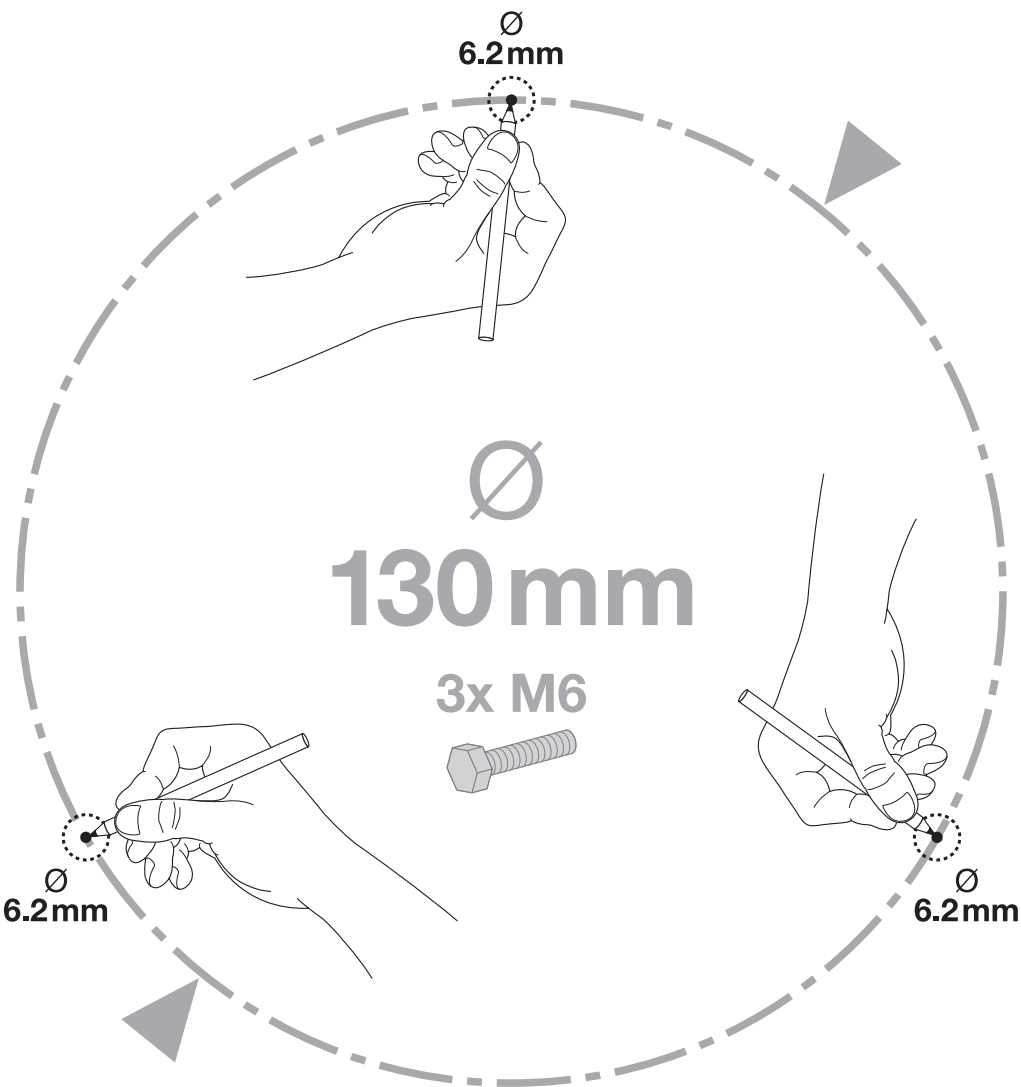

www.osram.com/am-guarantee

IP65

ECE R10
ECE R65

C10238698
G15099282

07.06.21

OSRAM GmbH
Nonnendammallee 44
13629 Berlin
Germany
www.osram.com