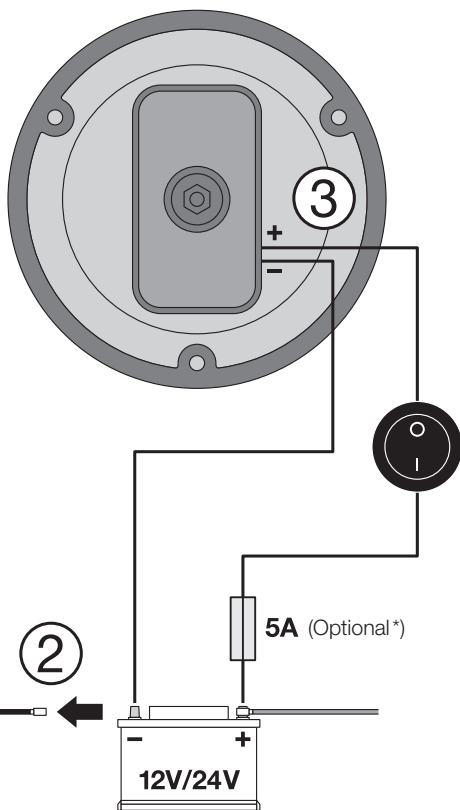

LIGHTsignal LED

BEACON LIGHT - LED 3 bolt fix
7W · 12V/24V

1

2

*
D) Optional B) Optional C) En option L) Opzionale E) Opcional P) Opcional G) Προαιρετικό NL) Optioneel S) Tillval H) Optio
N) Alternativ K) Ekstraudstyr Z) Volitelné R) Опционально Q) Қосымша H) Opcionális PL) Opcjonalnie X) Volitelné @) Izbirno
TR) Opsiyonel HR) Opcionalno RO) Opțional G) По избор G) Mittekohustuslik T) Pasirenkamas V) Pēc izvēles M) Opcija
UA) Пропонуються додатково