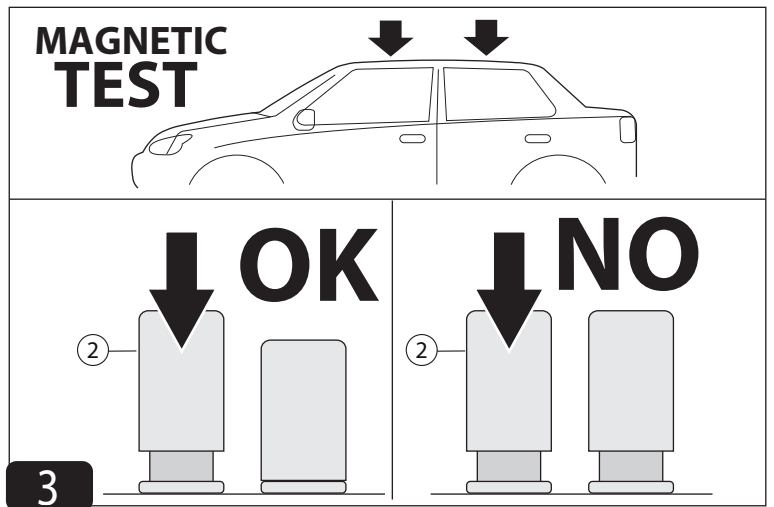

SV Monteringsanvisning

TK Uydurma talimat

ZH 裝修指導

AR تعليمات التجميع

Watch video

Made in Italy

N.	[IT] Ricambi (A Richiesta) [EN] Spare Parts (Made to order) [FR] Pièces de rechange (Sur commande) [DE] E Teile (auf Anfrage) [ES] Piezas de recambio (Previa solicitud)	Q.	Codice-Code-Código
1	 XXXX	2	700010300000
2		1	700016300000