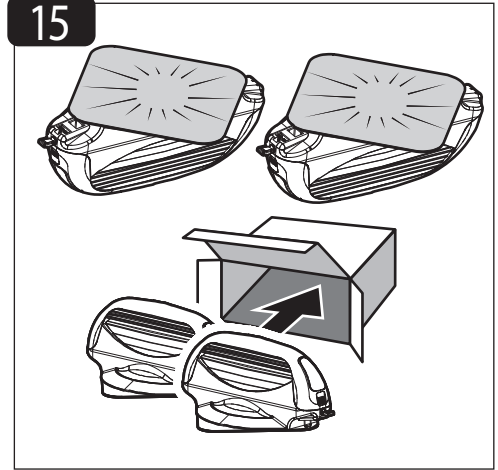

14

15

	ACONCAGUA 5,5 kg 12.1lb	+ MAX 7kg 15.4 lb + x3	+ MAX 7kg 15.4 lb + x2	

Prodotto da:
F.lli Menabò s.r.l.
 Via 8 Marzo 3,
 42025 Cavriago (RE), Italy
 Tel. +39-0522/942840
 info@flli-menabo.it
 www.menabocaraccessories.com