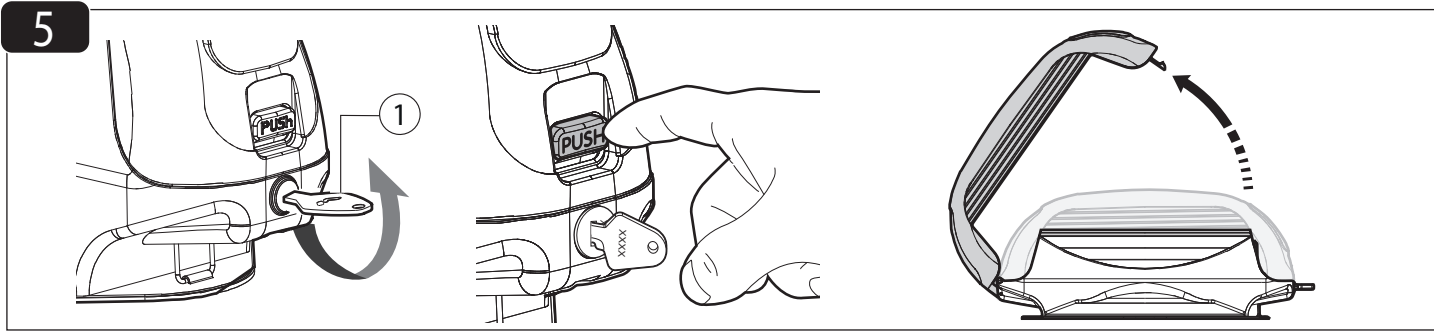

14

15

	ACONCAGUA 5,5 kg 12.1lb	+ MAX 7kg 15.4 lb + x3	+ MAX 7kg 15.4 lb + x2	

Prodotto da:
F.lli Menabò s.r.l.
 Via 8 Marzo 3,
 42025 Cavriago (RE), Italy
 Tel. +39-0522/942840
 info@flli-menabo.it
 www.menabocaraccessories.com