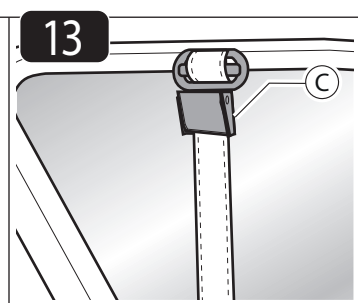

14

15

	ACONCAGUA 5,5 kg 12.1lb	+ MAX 7kg 15.4 lb + x3	+ MAX 7kg 15.4 lb + x2	

Prodotto da:
F.lli Menabò s.r.l.
 Via 8 Marzo 3,
 42025 Cavriago (RE), Italy
 Tel. +39-0522/942840
 info@flli-menabo.it
 www.menabocaraccessories.com