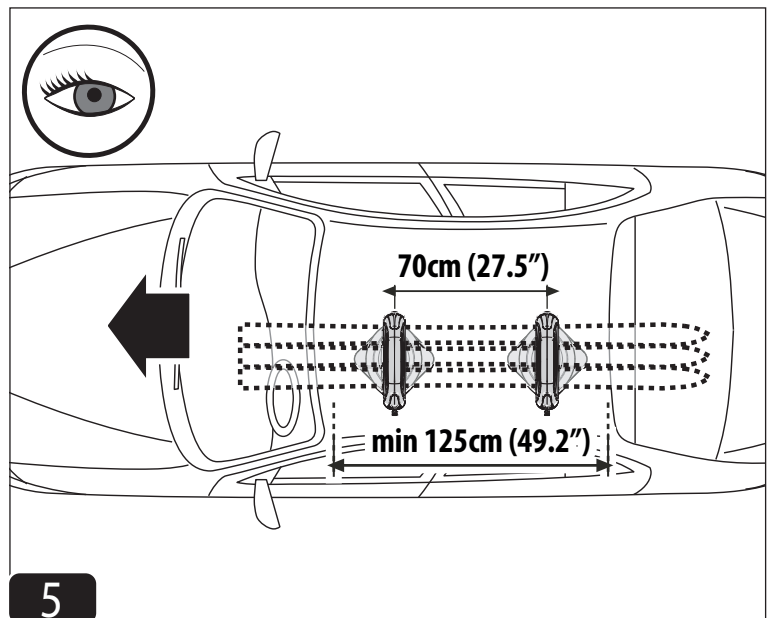

14

15

	ACONCAGUA 5,5 kg 12.1lb	+ MAX 7kg 15.4 lb + x3	+ MAX 7kg 15.4 lb + x2	

Prodotto da:
F.lli Menabò s.r.l.
 Via 8 Marzo 3,
 42025 Cavriago (RE), Italy
 Tel. +39-0522/942840
 info@flli-menabo.it
 www.menabocaraccessories.com