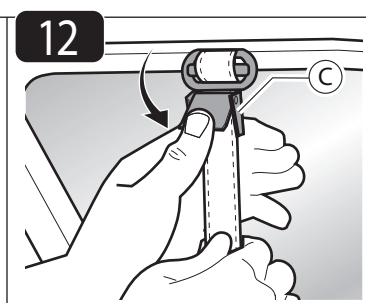

SV Monteringsanvisning

TK Uydurma talimat

ZH 裝修指導

AR تعليمات التجميع

Watch video

Made in Italy

N.	[IT] Ricambi (A Richiesta) [EN] Spare Parts (Made to order) [FR] Pièces de rechange (Sur commande) [DE] E Teile (auf Anfrage) [ES] Piezas de recambio (Previa solicitud)	Q.	Codice-Code-Código
1	 XXXX	2	700010300000
2		1	700016300000