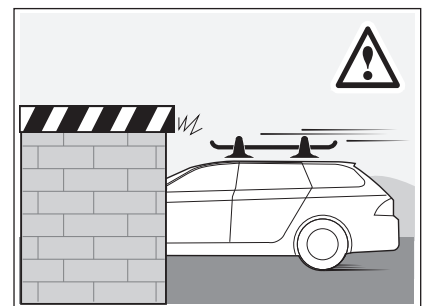

14

15

	ACONCAGUA 5,5 kg 12.1lb	+ MAX 7kg 15.4 lb + x3	+ MAX 7kg 15.4 lb + x2	

Prodotto da:
F.lli Menabò s.r.l.
Via 8 Marzo 3,
42025 Cavriago (RE), Italy
Tel. +39-0522/942840
info@flli-menabo.it
www.menabocaraccessories.com

Cod.Istr.	Data
100022800002	24/08/2020