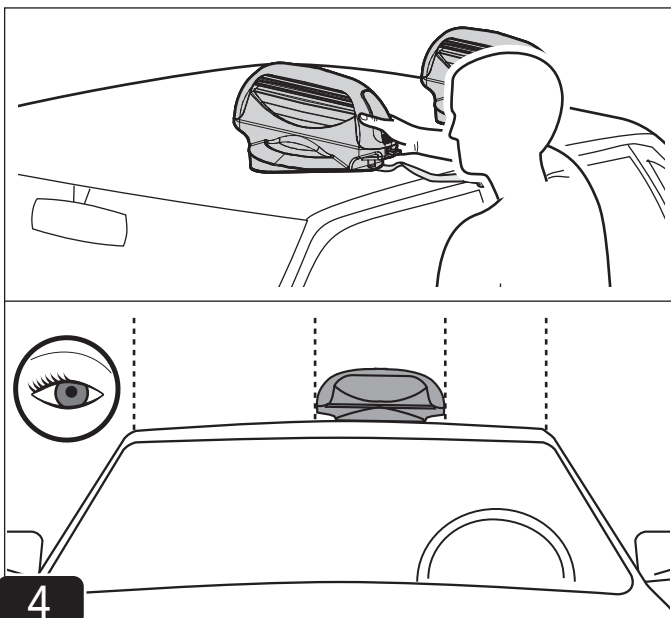

14

15

	ACONCAGUA 5,5 kg 12.1lb	+ MAX 7kg 15.4 lb + x3	+ MAX 7kg 15.4 lb + x2	

Prodotto da:
F.lli Menabò s.r.l.
 Via 8 Marzo 3,
 42025 Cavriago (RE), Italy
 Tel. +39-0522/942840
 info@flli-menabo.it
 www.menabocaraccessories.com