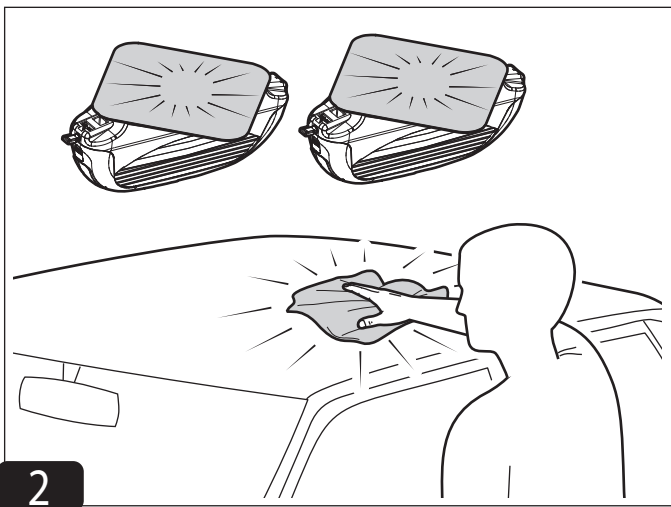

14

15

	ACONCAGUA 5,5 kg 12.1lb	+ MAX 7kg 15.4 lb + x3	+ MAX 7kg 15.4 lb + x2	

Prodotto da:
F.lli Menabò s.r.l.
 Via 8 Marzo 3,
 42025 Cavriago (RE), Italy
 Tel. +39-0522/942840
 info@flli-menabo.it
 www.menabocaraccessories.com