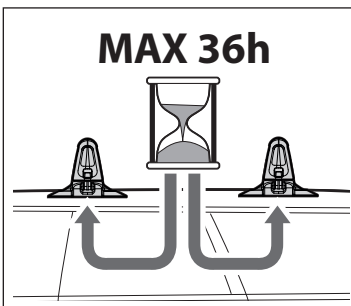

14

15

	ACONCAGUA 5,5 kg 12.1lb	+ MAX 7kg 15.4 lb + x3	+ MAX 7kg 15.4 lb + x2	

Prodotto da:
F.lli Menabò s.r.l.
Via 8 Marzo 3,
42025 Cavriago (RE), Italy
Tel. +39-0522/942840
info@flli-menabo.it
www.menabocaraccessories.com

Cod.Istr.	Data
100022800002	24/08/2020