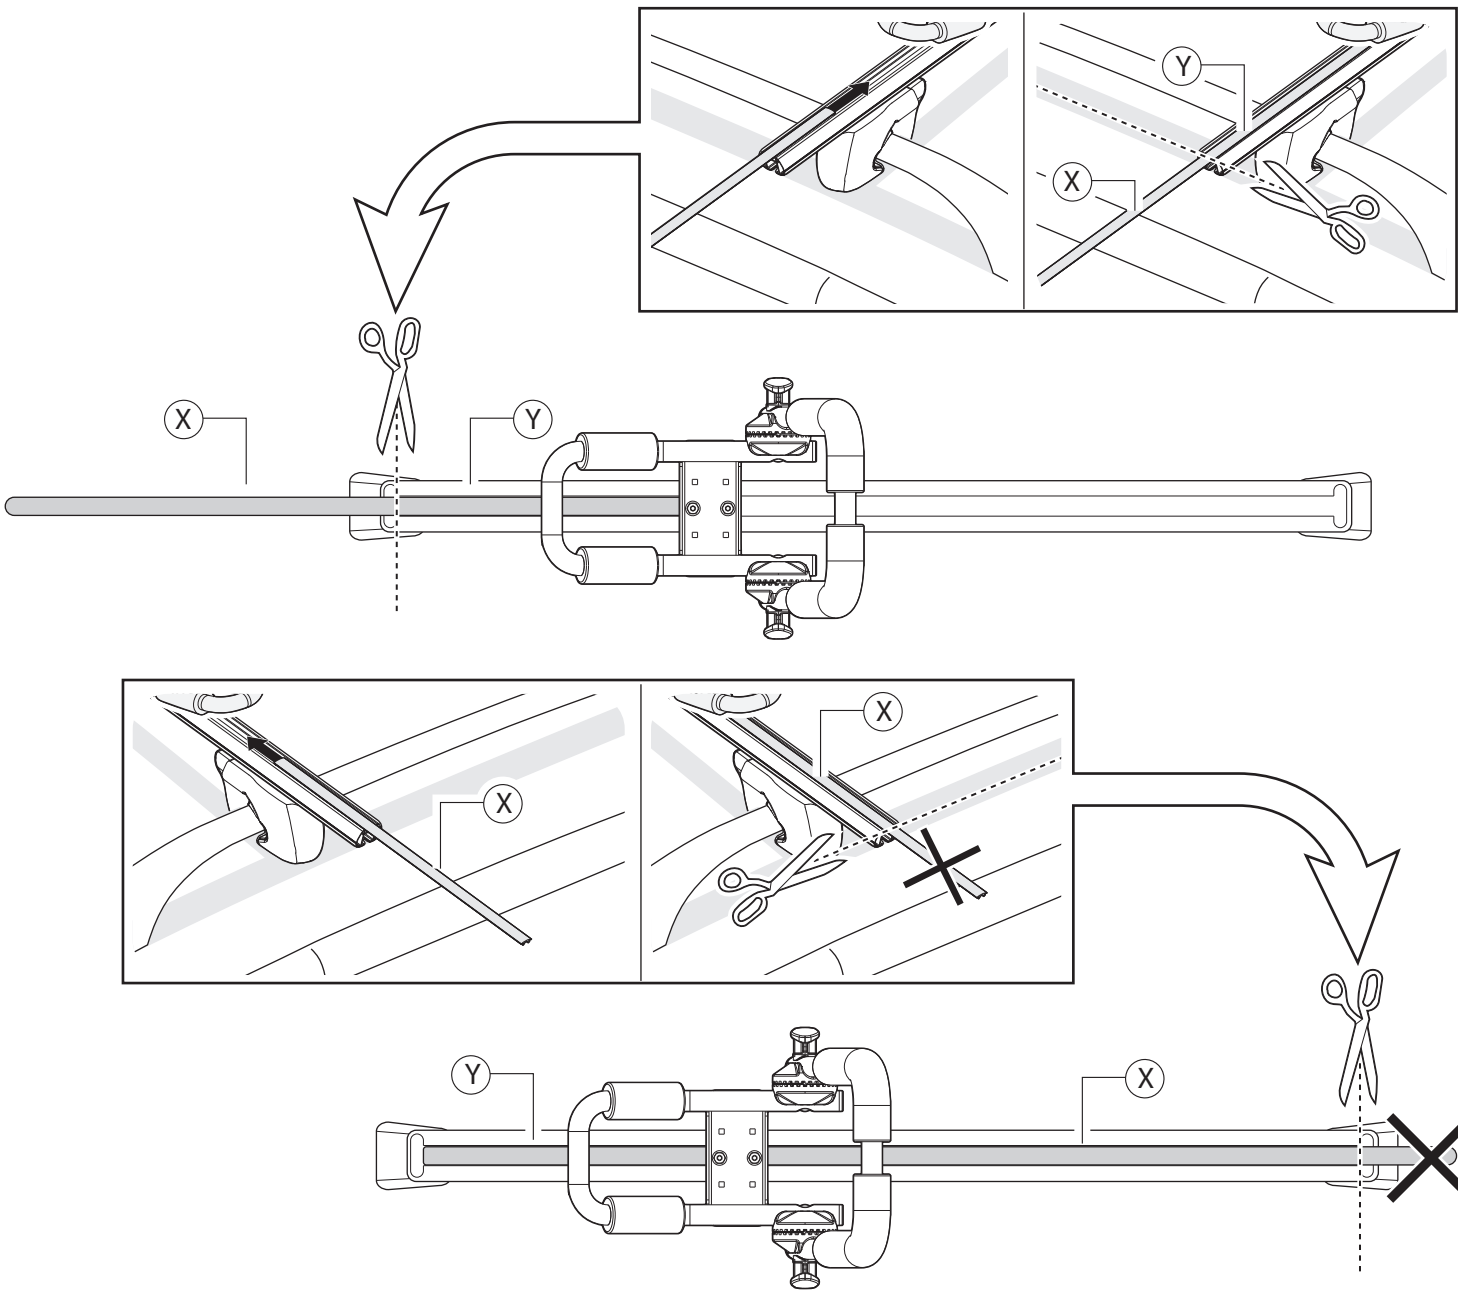

3

X2

4

X2

N°		Q.
3	 6mm / 0.2"	1