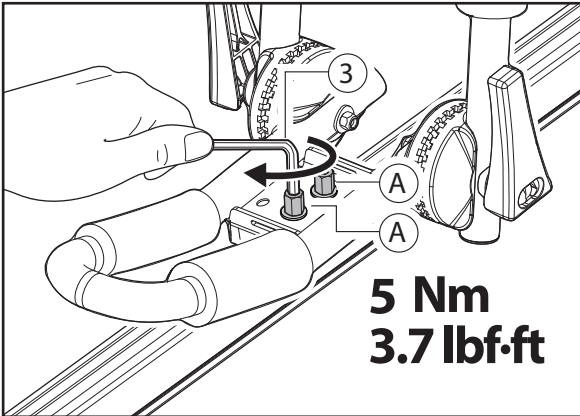

| N° | | Q. |
|----|---|----|
| 3 |  6mm / 0.2" | 1 |

5

| N° | | Q. |
|----|--|----|
| 1 |  2,5m / 8ft | 2 |

6

7

| N° | | Q. |
|----|---|----|
| 2 |  5m / 16.4ft | 2 |

8

| | |
|---|--|
|  |  |
| NIAGARA | |
| 4,7 kg / 10.4 lb | MAX 50 kg / 110 lb |