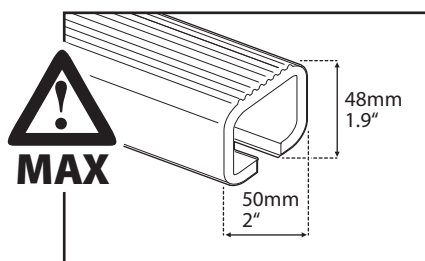

NIAGARA	
4,7 kg / 10.4 lb	MAX 50 kg / 110 lb

Optional kit 000110300000

N°		Q.
1		8
2	M6	8
3	M6x60	8
4	Ø6x18	8
5		1