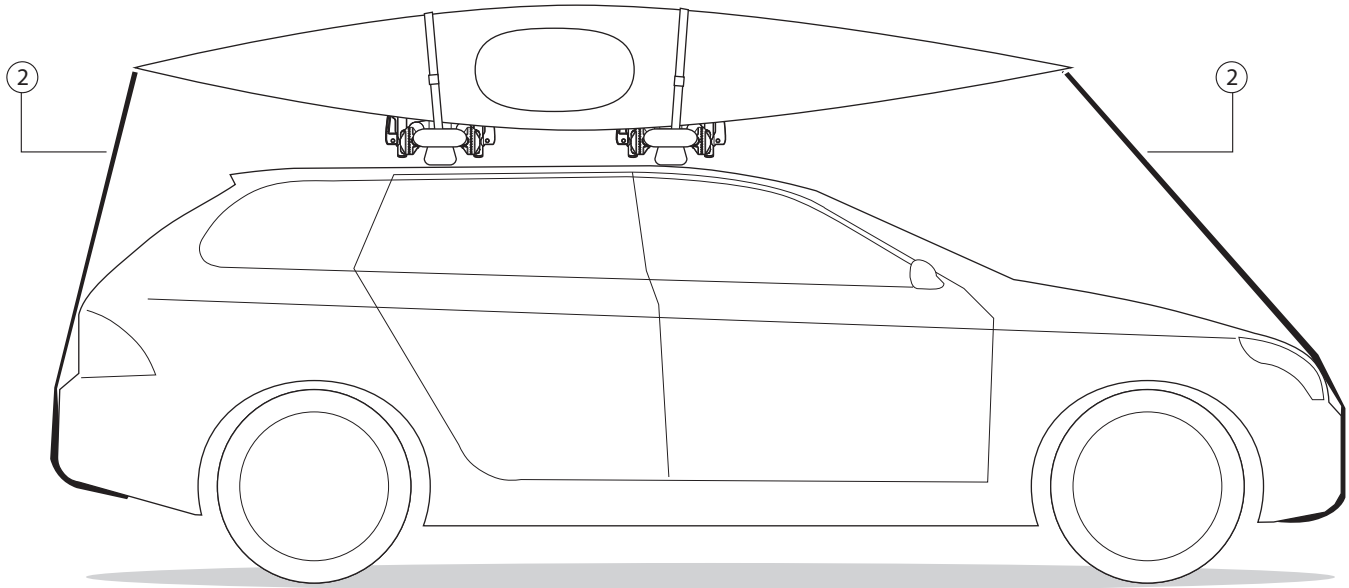

| N° | | Q. |
|----|---|----|
| 3 |  6mm / 0.2" | 1 |

5

| N° | | Q. |
|----|--|----|
| 1 |  2,5m / 8ft | 2 |

6

7

| N° | | Q. |
|----|---|----|
| 2 |  5m / 16.4ft | 2 |

8

| | |
|---|--|
|  |  |
| NIAGARA | |
| 4,7 kg / 10.4 lb | MAX 50 kg / 110 lb |