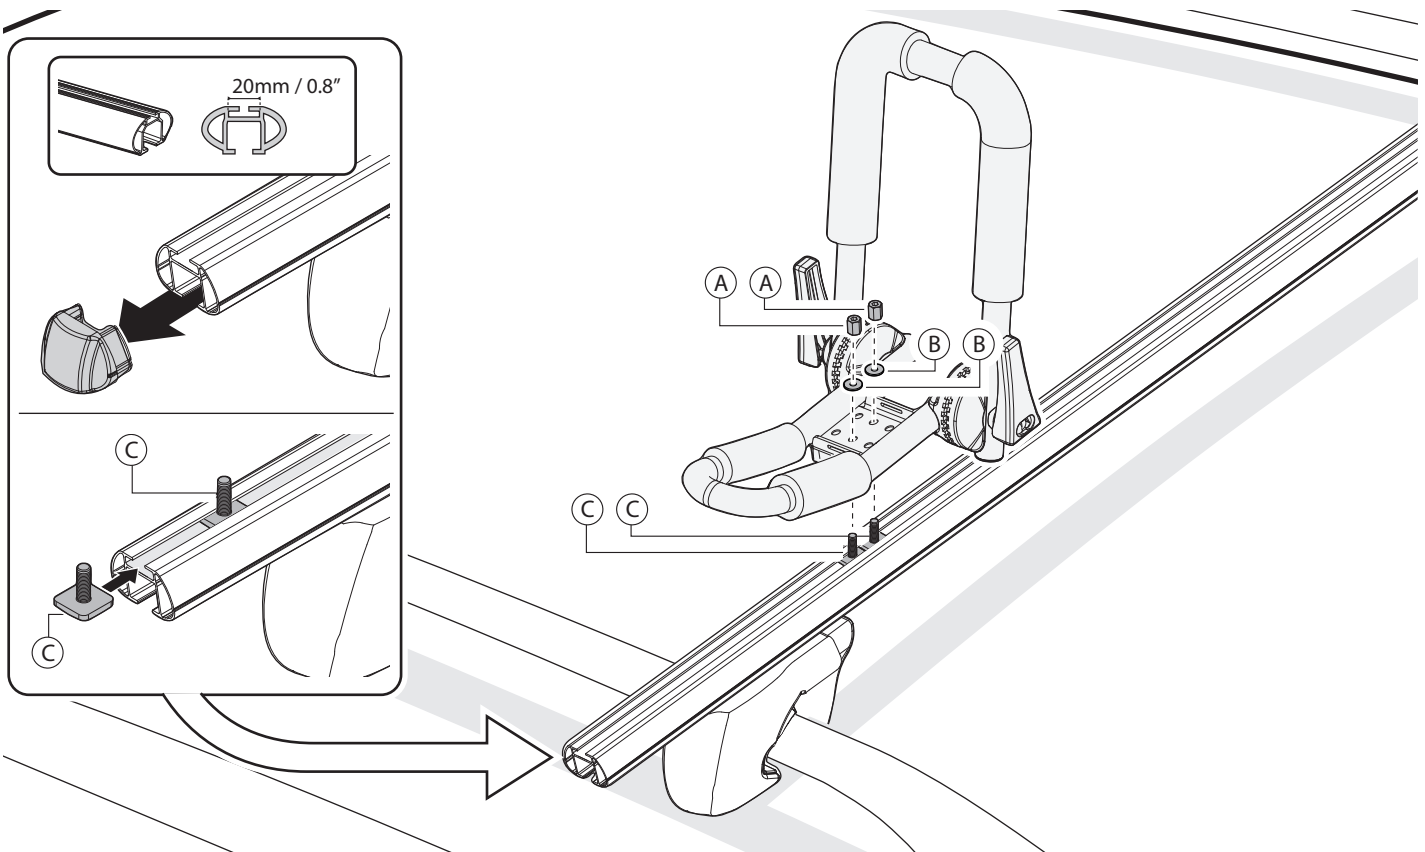

N°	[IT]Componenti (Inclusi) [EN]Components (Included) [FR]Composants (Comprises) [DE]Die Komponenten (im Lieferumfang enthalten) [ES]Componentes (Incluido)	Q.
1	2,5m / 8ft	2
2	5m / 16.4ft	2
3	6mm / 0.2"	1

N°	[IT]Ricambi (A Richiesta) [EN]Spare Parts (Made to order) [FR]Pièces de rechange (Sur commande) [DE]E Teile (auf Anfrage) [ES]Piezas de recambio (Previa solicitud)	Q.	Codice-Code-Código
1	2,5m / 8ft	1	70 00011 00000
2	5m / 16.4ft	1	70 00048 00000
3	6mm / 0.2"	1	70 00237 00000
A		4	70 00153 00000
B	Ø6x12	4	
C		4	

①

X2

②

X2