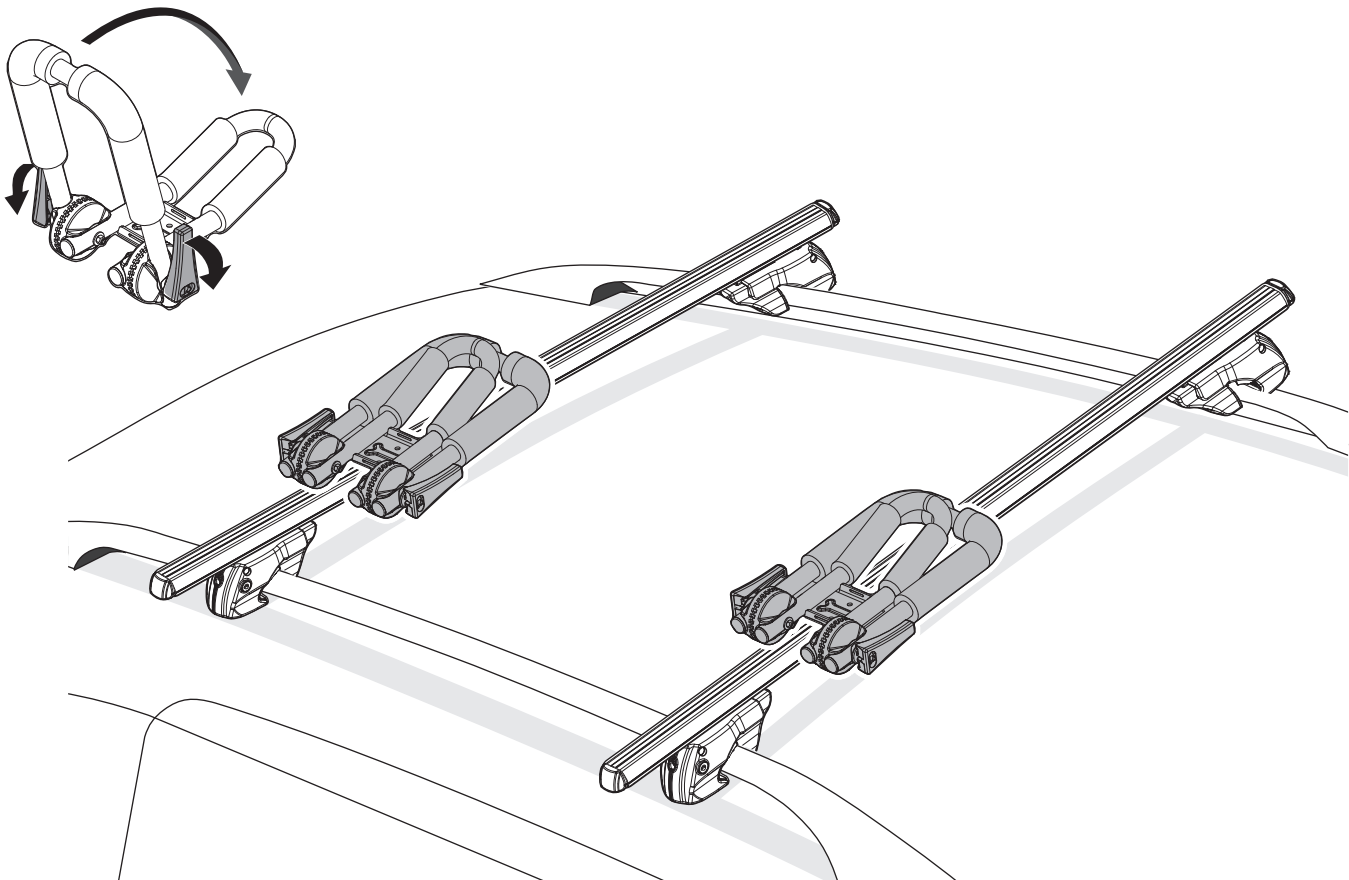

| N° | | Q. |
|----|---|----|
| 3 |  6mm / 0.2" | 1 |

5

| N° | | Q. |
|----|--|----|
| 1 |  2,5m / 8ft | 2 |

6

7

| N° | | Q. |
|----|---|----|
| 2 |  5m / 16.4ft | 2 |

8

| | |
|---|--|
|  |  |
| NIAGARA | |
| 4,7 kg / 10.4 lb | MAX 50 kg / 110 lb |