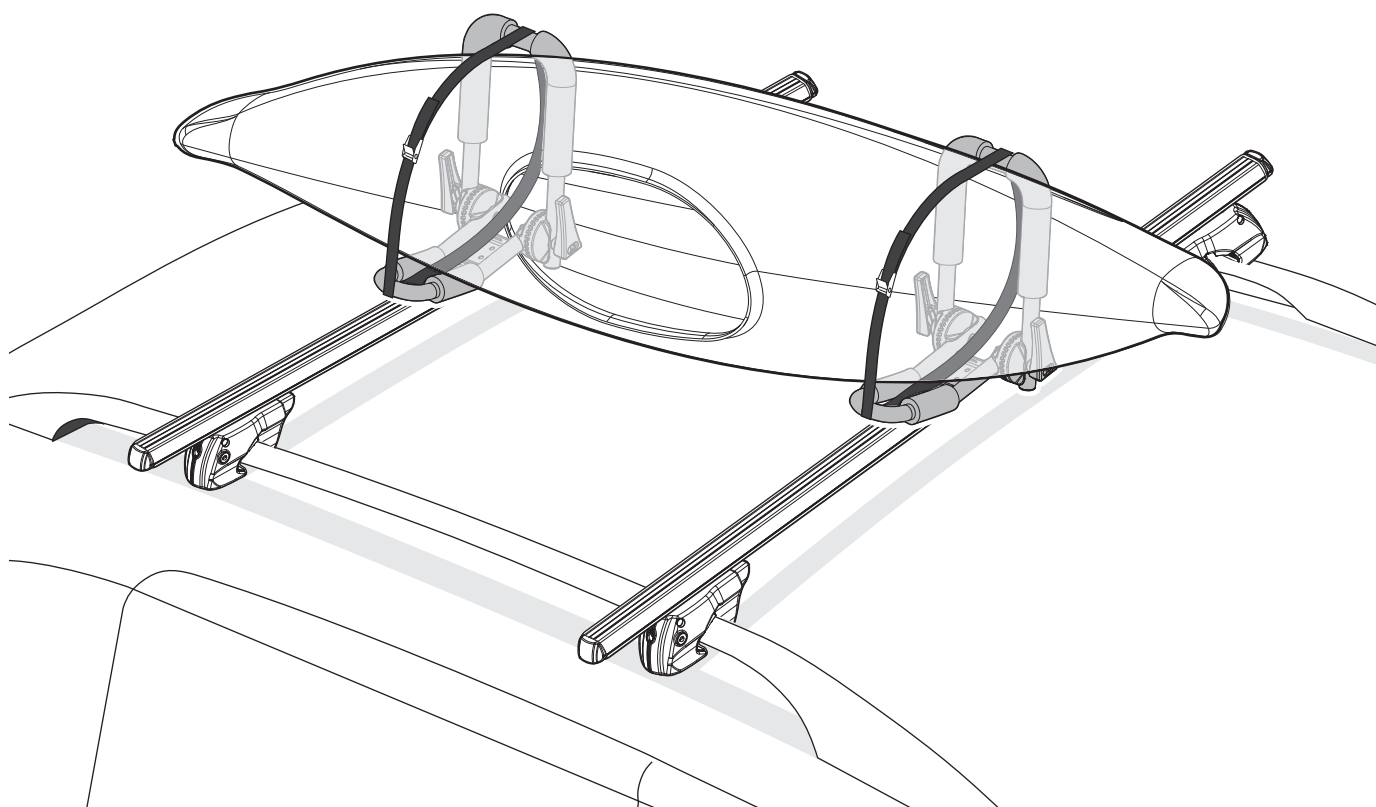

SK Návod na montáž

SL Navodila za pritrjevanje

SV Monteringsanvisning

TK Uydurma talimat

ZH 裝修指導

AR تعليمات التجميع

Made in Italy

| N° | [IT]Componenti (Inclusi) [EN]Components (Included) [FR]Composants (Comprises) [DE]Die Komponenten (im Lieferumfang enthalten) [ES]Componentes (Incluido) | Q. |
|----|--|----|
| 1 |  2,5m / 8ft | 2 |
| 2 |  5m / 16.4ft | 2 |
| 3 |  6mm / 0.2" | 1 |