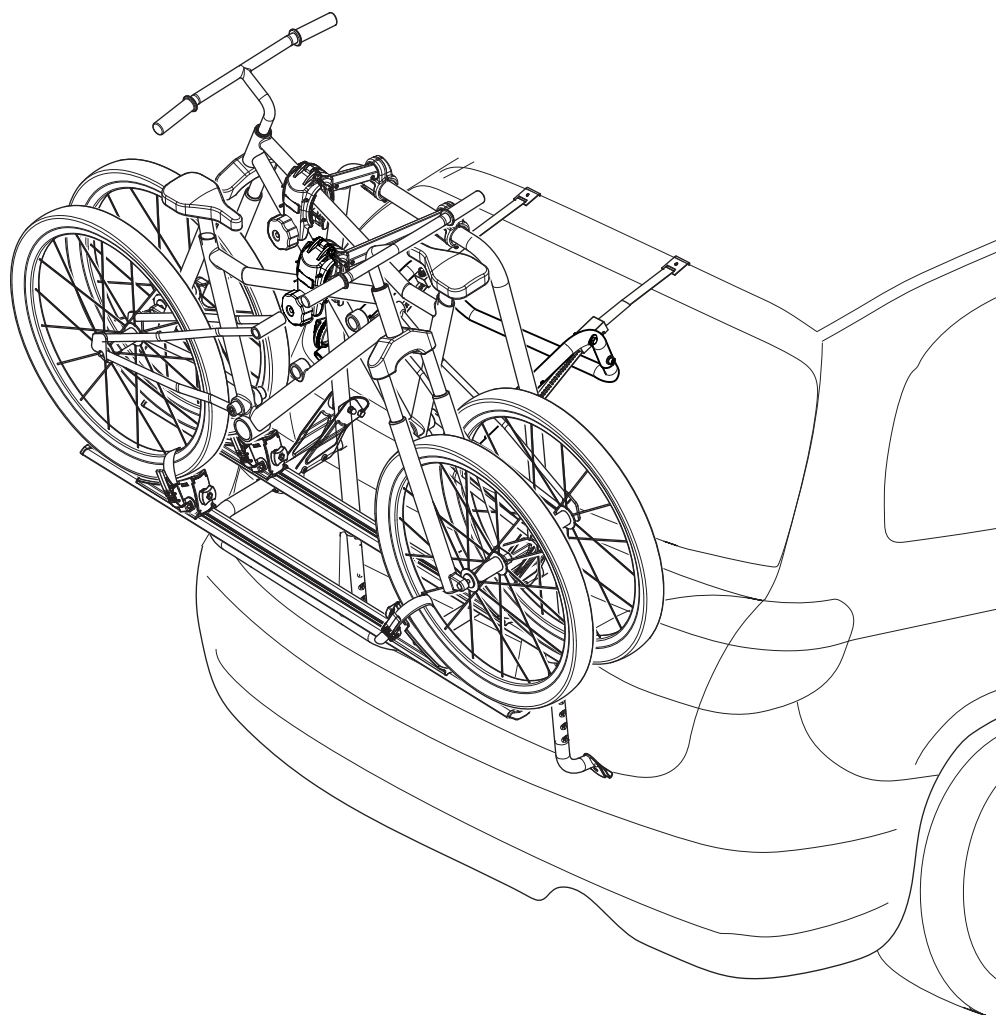

MEANBO

free time on the move

POLARIS

IT	Istruzioni di montaggio	ET	Paigaldusjuhend	PT	Instruções de Montagem
EN	Fitting instructions	FI	Asennusohje	RO	Instrucțiuni de montare
DE	Montageanleitung	HR	Uputa za sastavljanje	RU	Инструкции по установке
FR	Instructions de montage	HU	A felszerelés módja	SK	Návod na montáž
ES	Instrucciones de montaje	LT	Pritvirtinimo instrukcijos	SL	Navodila za pritrdjevanje
BG	инструкции за сглобяване	LV	Stiprināšanas instrukcija	SV	Monteringsanvisning
CS	Návod na montáž	NL	Instrukcja montażu	TK	Uydurma talimat
DA	Monteringsvejledning	NO	Monteringsveiledning	ZH	裝修指導
EL	Οδηγίες συναρμολόγησης	PL	Instrukcja montażu	AR	تعليمات التجميع