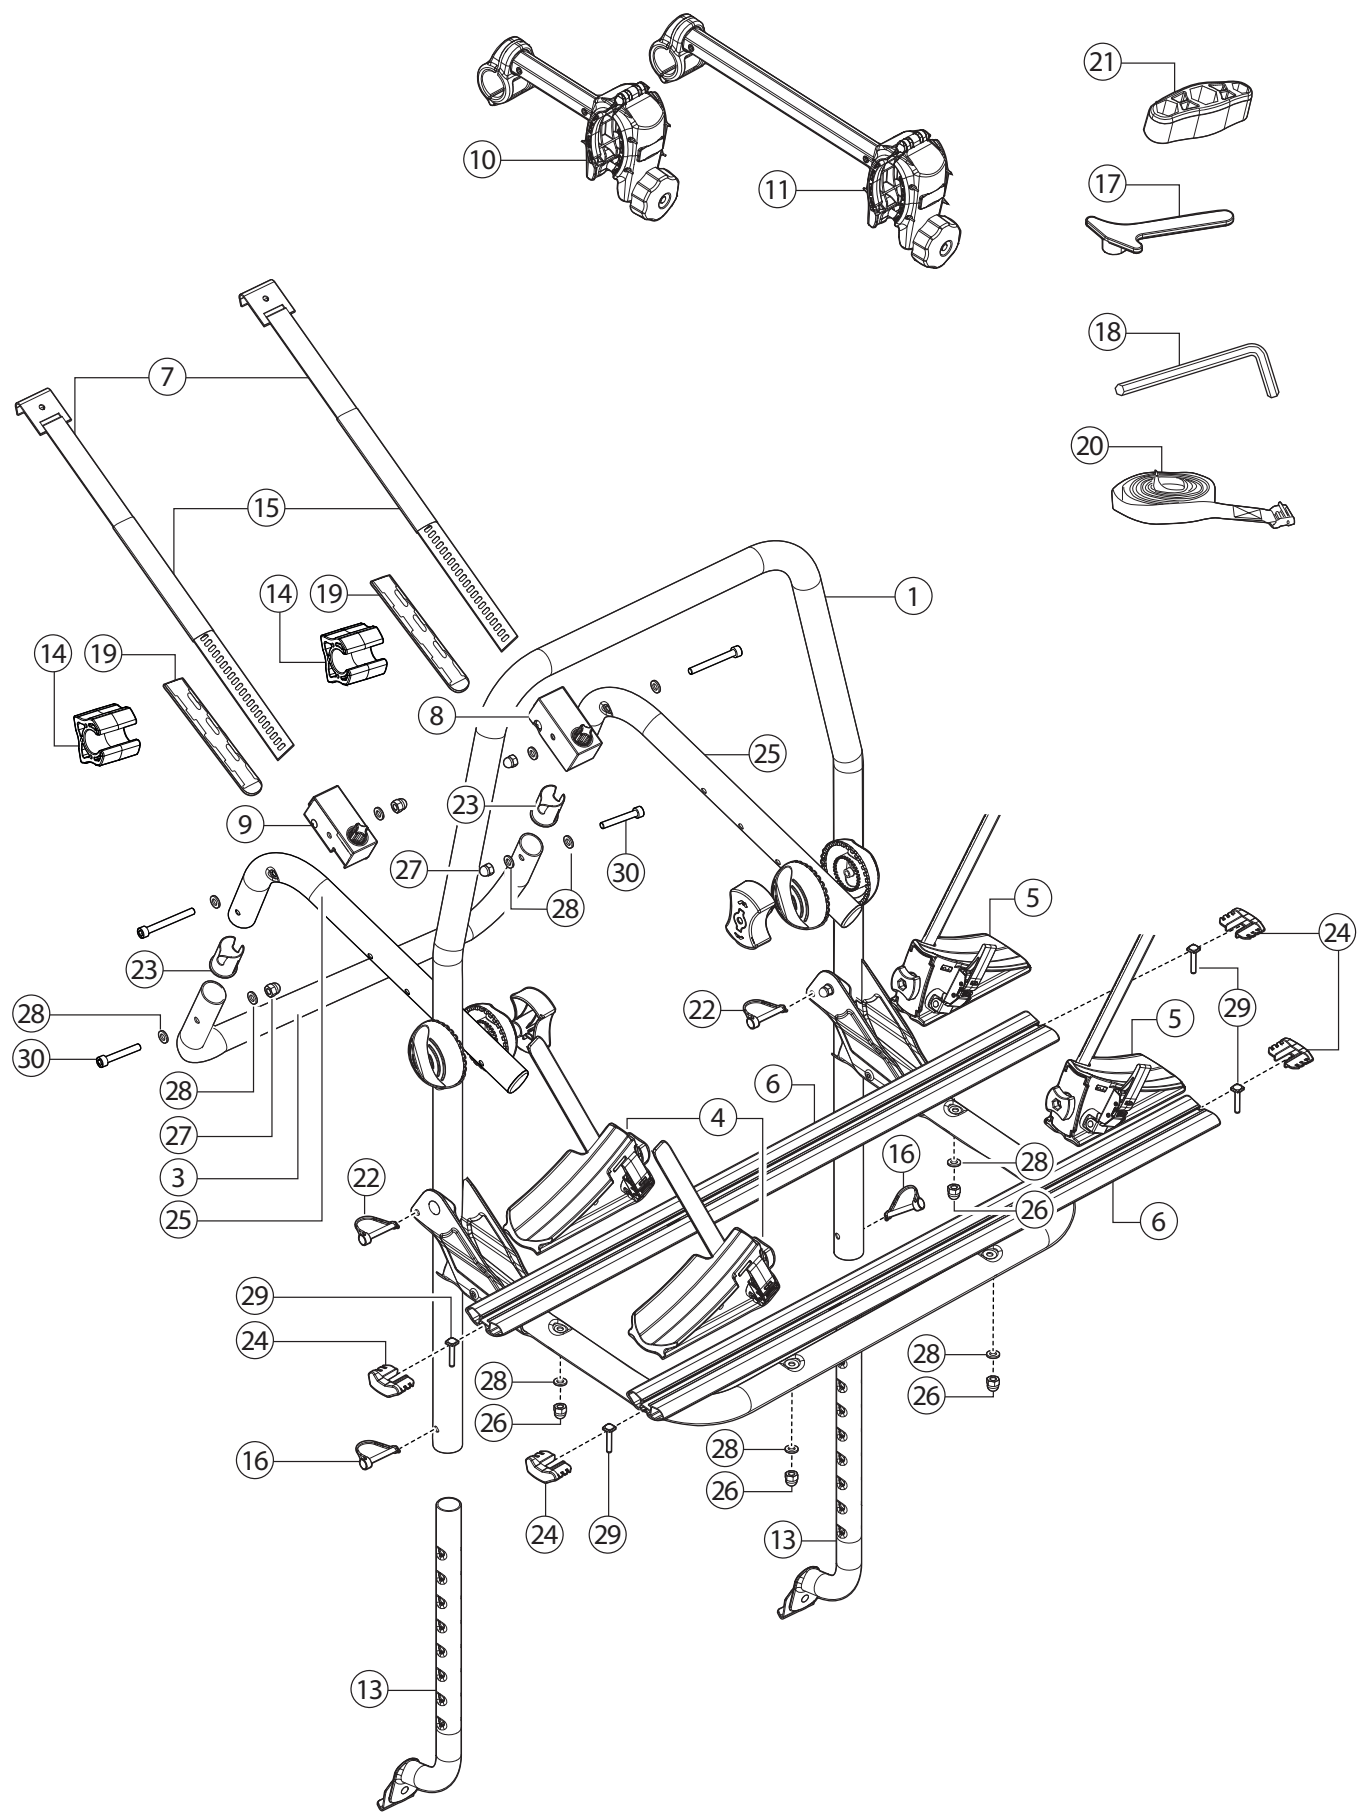

N	IT)Componenti (Inclusi) EN) Components (Included) FR) Composants (Comprises) DE) Die Komponenten (im Lieferumfang enthalten) ES) Componentes (Incluido)	Q	Q
		x2	x3
1	x2	1	-
2	x3	-	1
3		1	1
4	SX	2	3
5	DX	2	3
6		2	3
7		2	2
8	DX	1	1
9	SX	1	1
10		1	1
11		1	1
12		-	1
13		2	2
14		2	2
15		2	2
16	6x37 mm/0.3x1.4"	2	2
17		1	1
18	5mm/0.2"	1	1
19		2	2
20	2,5m/8ft	1	1
21		1	1
22	6x55mm/0.3x2"	2	2
23		2	2
24		4	6
25		2	2
26	M6	4	6
27	M6	2	2
28	6x12	8	10
29	M6x35	4	6
30	M6x40	2	2

N	IT) Ricambi (A Richiesta) EN) Spare Parts (Made to order) FR) Pièces de rechange (Sur commande) DE) Teile (auf Anfrage) ES) Piezas de recambio (Previa solicitud)	Q	CODICE CODE CODE CÓDIGO CODE
4	SX	1	700027900000
5	DX	1	
7		1	700006400000
15		1	
19		1	
8	DX	1	700006600001
9	SX	1	700006500001
10		1	700003200000
11		1	700003100000
12		1	700006900000
13		1	700005900000
14		1	700015600000
16	6x37 mm/0.3x1.4"	2	700006000000
17		1	700006300000
18	5mm/0.2"	1	700025000000
20	2,5m/8ft	1	700001100000
21		1	700017500000
22	6x55mm/0.3x2"	2	700015700000
24		2	700027100000
26	M6	6	700028000000
27	M6	2	
28	6x12	10	
29	M6x35	6	
30	M6x40	2	

x2