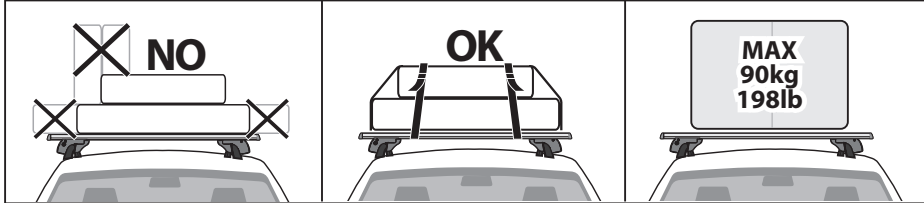

Car Manual			
	Sherman	3,3 kg/7.3lb	MAX
	Sherman XL	3,5 kg/7.7lb	90kg/198lb

F.lli Menabò S.r.l.
Via 8 Marzo, 3
42025 Cavriago (RE), Italy
customercare@flli-menabo.it
www.menabocaraccessories.com

Cod.istr.	Data
500023000000	19/02/2021

www.menabocaraccessories.com

Name

Surname

Email

Telephone

Serial number

Product name