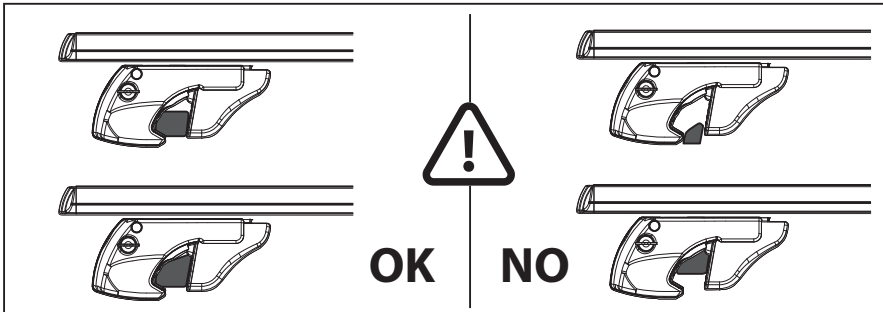

MENABO

free time on the move

SHERMAN

IT Istruzioni di montaggio	ET Paigaldusjuhend	PT Instruções de Montagem
EN Fitting instructions	FI Asennusohje	RO Instrucțiuni de montare
DE Montageanleitung	HR Uputa za sastavljanje	RU Инструкции по установке
FR Instructions de montage	HU A felszerelés módja	SK Návod na montáž
ES Instrucciones de montaje	LT Pritvirtinimo instrukcijos	SL Navodila za pritrjevanje
BG инструкции за сглобяване	LV Stiprināšanas instrukcija	SV Monteringsanvisning
CS Návod na montáž	NL Instrukcja montażu	TK Uydurma talimat
DA Monteringsvejledning	NO Monteringsveiledning	ZH 裝修指導
EL Οδηγίες συναρμολόγησης	PL Instrukcja montażu	AR تعليمات التجميع

Car Manual			
	Sherman	3,3 kg/7.3lb	MAX
	Sherman XL	3,5 kg/7.7lb	90kg/198lb

F.lli Menabò S.r.l.
 Via 8 Marzo, 3
 42025 Cavriago (RE), Italy
 customercare@flli-menabo.it
 www.menabocaraccessories.com

Cod.istr.	Data
500023000000	19/02/2021