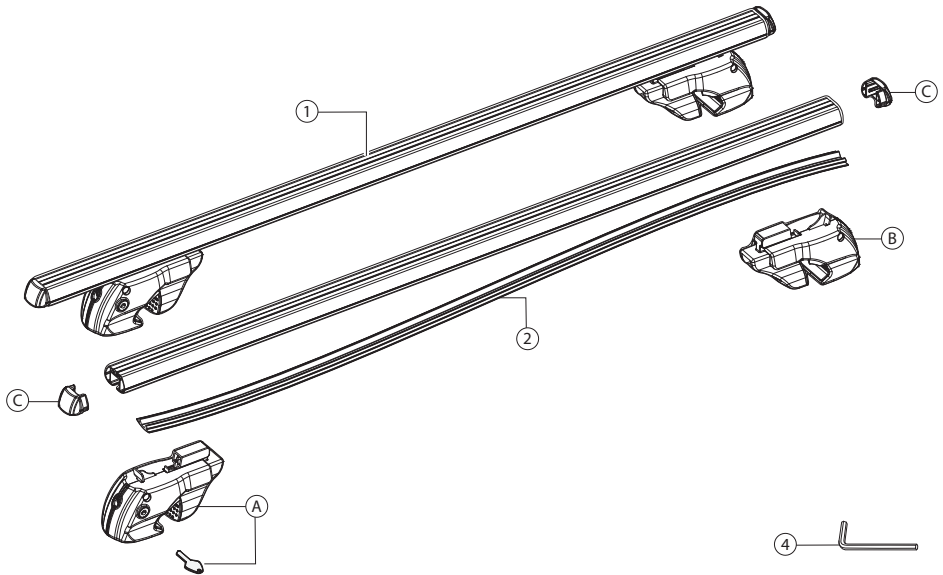

MENABO

free time on the move

SHERMAN

IT Istruzioni di montaggio	ET Paigaldusjuhend	PT Instruções de Montagem
EN Fitting instructions	FI Asennusohje	RO Instrucțiuni de montare
DE Montageanleitung	HR Uputa za sastavljanje	RU Инструкции по установке
FR Instructions de montage	HU A felszerelés módja	SK Návod na montáž
ES Instrucciones de montaje	LT Pritvirtinimo instrukcijos	SL Navodila za pritrjevanje
BG инструкции за сглобяване	LV Stiprināšanas instrukcija	SV Monteringsanvisning
CS Návod na montáž	NL Instrukcja montażu	TK Uydurma talimat
DA Monteringsvejledning	NO Monteringsveiledning	ZH 裝修指導
EL Οδηγίες συναρμολόγησης	PL Instrukcja montażu	AR تعليمات التجميع

Made in Italy

N	IT[Componenti (Inclusi)] EN[Components (Included)] FR[Composants (Comprises)] DE[Die Komponenten (im Lieferumfang enthalten)] ES[Componentes (Incluido)]	Q
1		2
2		2
3		2
4		1

N	IT[Ricambi (A Richiesta)] EN[Spare Parts (Made to order)] FR[Pieces de rechange (Sur commande)] DE[Die Teile (auf Anfrage)] ES[Piezas de recambio (Previa solicitud)]	Q	Codice-Code-Código
2		2	700007900000
3		2	700007800000
4		1	700025000000
A		2	700030900000
B		1	700031000000
C		4	700031100000

Car Manual			
	Sherman	3,3 kg/7.3lb	MAX
	Sherman XL	3,5 kg/7.7lb	90kg/198lb

F.lli Menabò S.r.l.
 Via 8 Marzo, 3
 42025 Cavriago (RE), Italy
 customercare@flli-menabo.it
 www.menabocaraccessories.com

Cod.istr.	Data
500023000000	19/02/2021