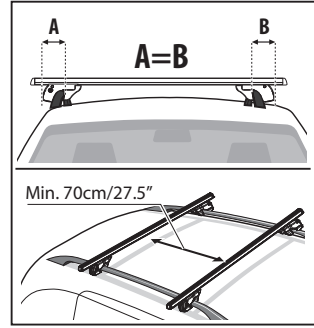

Car Manual			
	Sherman	3,3 kg/7.3lb	MAX
	Sherman XL	3,5 kg/7.7lb	90kg/198lb

F.lli Menabò S.r.l.
 Via 8 Marzo, 3
 42025 Cavriago (RE), Italy
 customercare@flli-menabo.it
 www.menabocaraccessories.com

Cod.istr.	Data
500023000000	19/02/2021