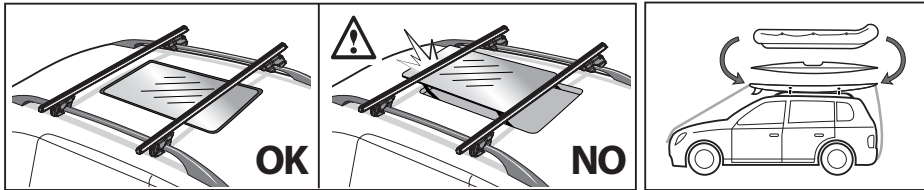

Car Manual			
	Sherman	3,3 kg/7.3lb	MAX
	Sherman XL	3,5 kg/7.7lb	90kg/198lb

F.lli Menabò S.r.l.
Via 8 Marzo, 3
42025 Cavriago (RE), Italy
customercare@flli-menabo.it
www.menabocaraccessories.com

Cod.istr.	Data
500023000000	19/02/2021

www.menabocaraccessories.com

Name

Surname

Email

Telephone

Serial number

Product name