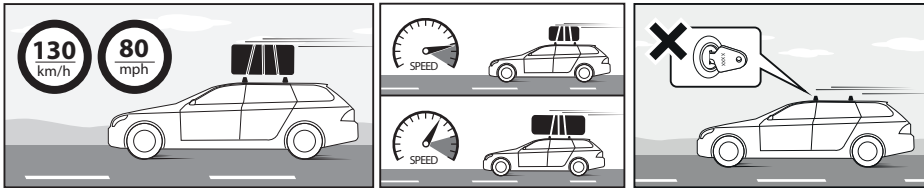

Car Manual			
	Sherman	3,3 kg/7.3lb	MAX
	Sherman XL	3,5 kg/7.7lb	90kg/198lb

F.lli Menabò S.r.l.
Via 8 Marzo, 3
42025 Cavriago (RE), Italy
customercare@flli-menabo.it
www.menabocaraccessories.com

Cod.istr.	Data
500023000000	19/02/2021

www.menabocaraccessories.com

Name

Surname

Email

Telephone

Serial number

Product name