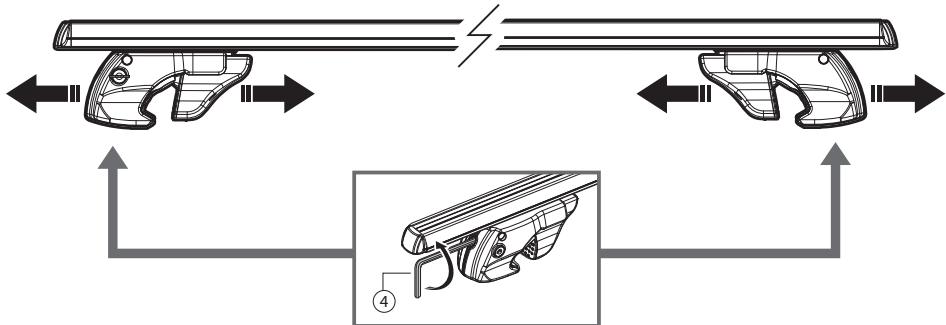

N	IT[Componenti (Inclusi)] EN[Components (Included)] FR[Composants (Comprises)] DE[Die Komponenten (im Lieferumfang enthalten)] ES[Componentes (Incluido)]	Q
1		2
2		2
3		2
4		1

N	IT[Ricambi (A Richiesta)] EN[Spare Parts (Made to order)] FR[Pieces de rechange (Sur commande)] DE[Die Teile (auf Anfrage)] ES[Piezas de recambio (Previa solicitud)]	Q	Codice-Code-Código
2		2	700007900000
3		2	700007800000
4		1	700025000000
A		2	700030900000
B		1	700031000000
C		4	700031100000