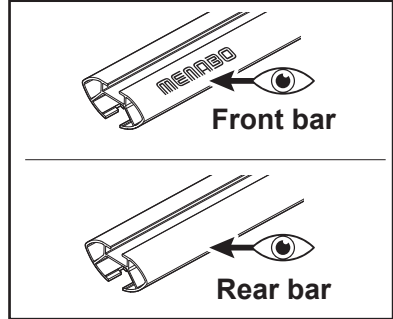

FIXING KIT		
N.	[IT]Componenti (Inclusi) [EN]Components (Included) [FR]Composants (Comprises) [DE]Die Komponenten (im Lieferumfang enthalten) [ES]Componentes (Incluido)	Q.
0		1
1		4
2		4
3		8
4		4
5		4
6		4
7		4
8		4

MAIN KIT		
N.	[IT]Componenti (Inclusi) [EN]Components (Included) [FR]Composants (Comprises) [DE]Die Komponenten (im Lieferumfang enthalten) [ES]Componentes (Incluido)	Q.
9		4
10		4
11		4
12		1
13		2
14		4
15		2
16		4
17		4

OPTIONAL KIT 0008480000		
N.		Q.
18		4
19		4