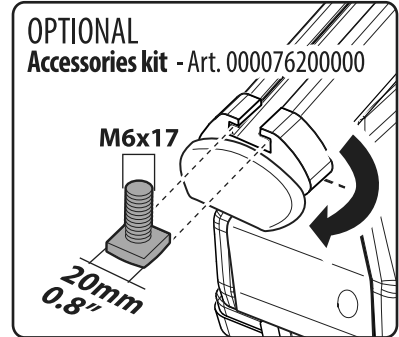

FIXING KIT			
N.	[IT] Ricambi (A Richiesta) [EN] Spare Parts (Made to order) [FR] Pièces de rechange (Sur commande) [DE] Teile (auf Anfrage) [ES] Piezas de recambio (Previa solicitud)	Q.	Codice-Code-Código
2	A1	4	700032800000
3		4	700032900000
4	M8x40	4	700031700000
5		4	
6	Ø8x14	4	700033000000
7		4	
8	MZxY	4	700033000000
9		4	
10	6mm/0.3"	1	700032700000

MAIN KIT			
N.	[IT] Ricambi (A Richiesta) [EN] Spare Parts (Made to order) [FR] Pièces de rechange (Sur commande) [DE] Teile (auf Anfrage) [ES] Piezas de recambio (Previa solicitud)	Q.	Codice-Code-Código
11		1	700029500000
12		1	700029600000
13		4	700025300000
14	5mm/0.2"	1	700025000000
16		2	700029300000
17		2	700007900000
18		4	700029400000
19		4	700032000000

OPTIONAL KIT 000084800000			
N.		Q.	
20		4	
21	XXXX	4