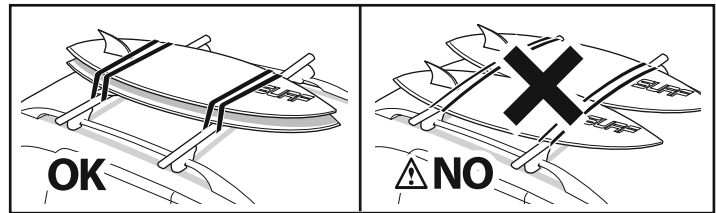

FIXING KIT			
N.	[IT] Ricambi (A Richiesta) [EN] Spare Parts (Made to order) [FR] Pièces de rechange (Sur commande) [DE] Teile (auf Anfrage) [ES] Piezas de recambio (Previa solicitud)	Q.	Codice-Code-Código
2	A1	4	700032800000
3		4	700032900000
4	M8x40	4	700031700000
5		4	
6	Ø8x14	4	700033000000
7		4	
8	MZxY	4	700033000000
9		4	
10	6mm/0.3"	1	700032700000

MAIN KIT			
N.	[IT] Ricambi (A Richiesta) [EN] Spare Parts (Made to order) [FR] Pièces de rechange (Sur commande) [DE] Teile (auf Anfrage) [ES] Piezas de recambio (Previa solicitud)	Q.	Codice-Code-Código
11		1	700029500000
12		1	700029600000
13		4	700025300000
14	5mm/0.2"	1	700025000000
16		2	700029300000
17		2	700007900000
18		4	700029400000
19		4	700032000000

OPTIONAL KIT 000084800000			
N.		Q.	
20		4	
21	XXXX	4