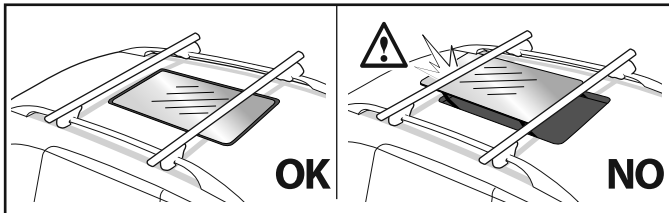

FIXING KIT			
N.	[IT] Ricambi (A Richiesta) [EN] Spare Parts (Made to order) [FR] Pièces de rechange (Sur commande) [DE] Teile (auf Anfrage) [ES] Piezas de recambio (Previa solicitud)	Q.	Codice-Code-Código
2	A1	4	700032800000
3		4	700032900000
4	M8x40	4	700031700000
5		4	
6	Ø8x14	4	700033000000
7		4	
8	MZxY	4	700033000000
9		4	
10	6mm/0.3"	1	700032700000

MAIN KIT			
N.	[IT] Ricambi (A Richiesta) [EN] Spare Parts (Made to order) [FR] Pièces de rechange (Sur commande) [DE] Teile (auf Anfrage) [ES] Piezas de recambio (Previa solicitud)	Q.	Codice-Code-Código
11		1	700029500000
12		1	700029600000
13		4	700025300000
14	5mm/0.2"	1	700025000000
16		2	700029300000
17		2	700007900000
18		4	700029400000
19		4	700032000000

OPTIONAL KIT 000084800000			
N.		Q.	
20		4	
21	XXXX	4