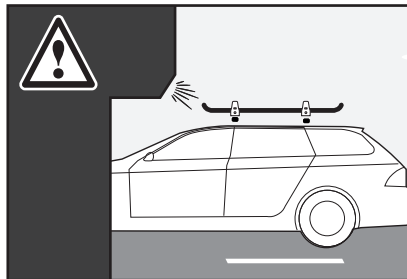

15 — NIAGARA

X2

16

X2

F.lli Menabò S.r.l.
 Via 8 Marzo, 3
 42025 Cavriago (RE) Italy
 e-mail: customer-care@flli-menabo.it
www.menabocaraccessories.com

Cod. Istr. 500029800001
 Data 28/09/2020

Product registration EU: