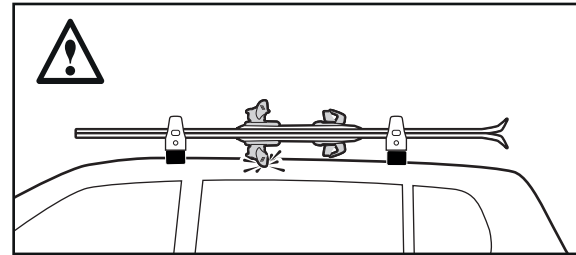

15 — NIAGARA

X2

16

X2

F.lli Menabò S.r.l.
 Via 8 Marzo, 3
 42025 Cavriago (RE) Italy
 e-mail: customer-care@flli-menabo.it
www.menabocaraccessories.com

Cod. Istr. 500029800001
 Data 28/09/2020

Product registration EU: