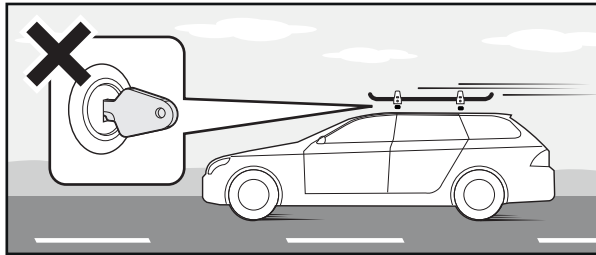

15 — NIAGARA

X2

16

X2

F.lli Menabò S.r.l.
 Via 8 Marzo, 3
 42025 Cavriago (RE) Italy
 e-mail: customer-care@flli-menabo.it
www.menabocaraccessories.com

Cod. Istr. 500029800001
 Data 28/09/2020

Product registration EU: