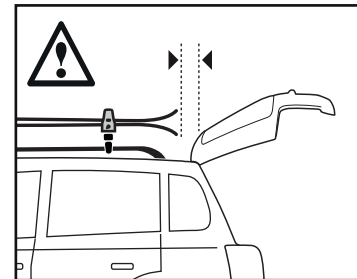

15 — NIAGARA

X2

16

X2

F.lli Menabò S.r.l.
 Via 8 Marzo, 3
 42025 Cavriago (RE) Italy
 e-mail: customer-care@flli-menabo.it
www.menabocaraccessories.com

Cod. Istr. 500029800001
 Data 28/09/2020

Product registration EU: