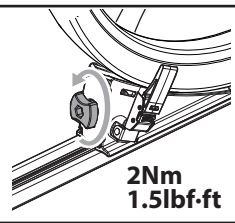

N.		Q.
4		1
15		2
		2

N.		Q.
1		1
2		1
3		1
14		4
12		2

N.		Q.
5		1
7	 sx	1
8	 dx	1
6		2
17	 M6x45	2

x3

N.		Q.
18	 6x55 mm 0.3x2.1"	2

N.		Q.
16		6
13		6

N.		Q.
10		1
9		1
21		2

 MIN Ø30 mm / 1.2"
 MAX Ø50 mm / 2"
 MIN 30x60 mm / 1.2"x2.4"
 MAX 50x70 mm / 2"x2.7"

MIN 22"
 MAX 29"

MAX 110mm / 4.3"

MAX 1260mm / 49.6"

MIN Ø30 mm / 1.2"
MAX Ø50 mm / 2"
MIN 30x60 mm / 1.2"x2.4"
MAX 50x70 mm / 2"x 2.7"

MIN 22"
MAX 29"

MAX 110mm / 4.3"

MAX 1260mm / 49.6"

N.		Q.
11		1
21		1

N.		Q.
20	 ~2,5 m / 8.2ft	1

 	 Shadow Caddy 12,9 kg / 28.4lb	Standard bike (x3)  MAX 15kg / 33lb	E-bike (x2)  MAX 22kg / 48.5lb
	OR MAX 45 kg / 99 lb		

F.lli Menabò S.r.l.
Via 8 Marzo, 3
42025 Cavriago (RE) ITALY
customercare@flli-menabo.it
www.menabocaraccessories.com