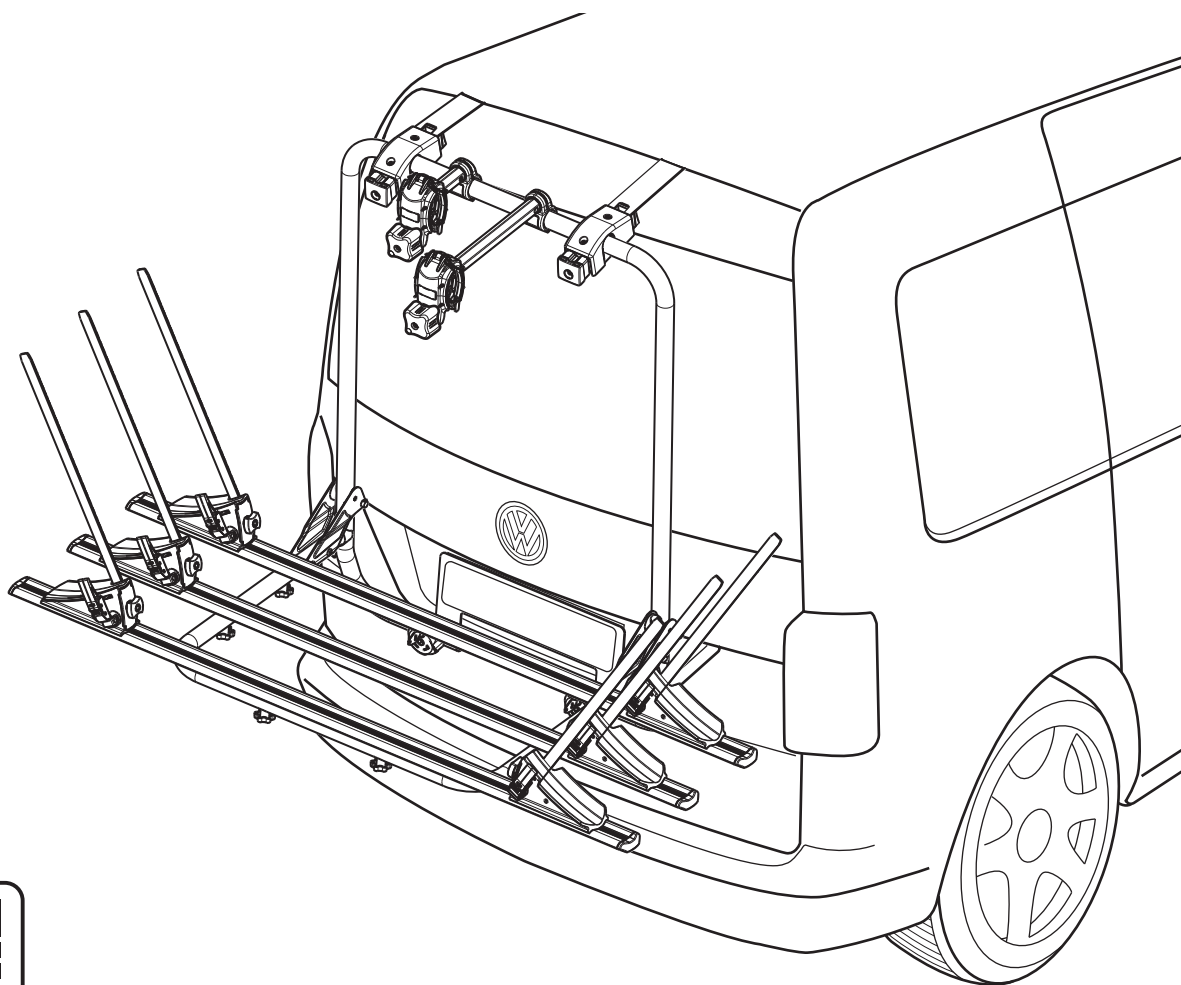

SK Návod na montáž

SL Navodila za pritrdjevanje

SV Monteringsanvisning

TK Uydurma talimat

ZH 裝修指導

AR تعليمات التجميع

Made in Italy

N	[IT]Componenti (Inclusi) [EN]Components (Included) [FR]Composants (Comprises) [DE]Die Komponenten (im Lieferumfang enthalten) [ES]Componentes (Incluido)	Q
1		1
2	 SX	1
3	 dx	1
4		1
5		3
6		6
7	 SX	3
8	 dx	3
9		1
10		1
11		1
12		2
13		6
14		4
15	 M8x20	2
	 M6x20	2
16	 6x12	6
17	 M6x45	6
18	 6x55 mm / 0.3x2.1"	2
19	 5mm / 0.2"	1
20	 2,5 m / 8.2ft	1
21		4