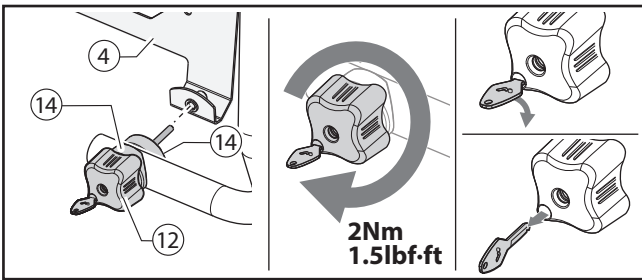

N.		Q.
5		1
7	sx	1
8	dx	1
6		2
17	M6x45	2

x3