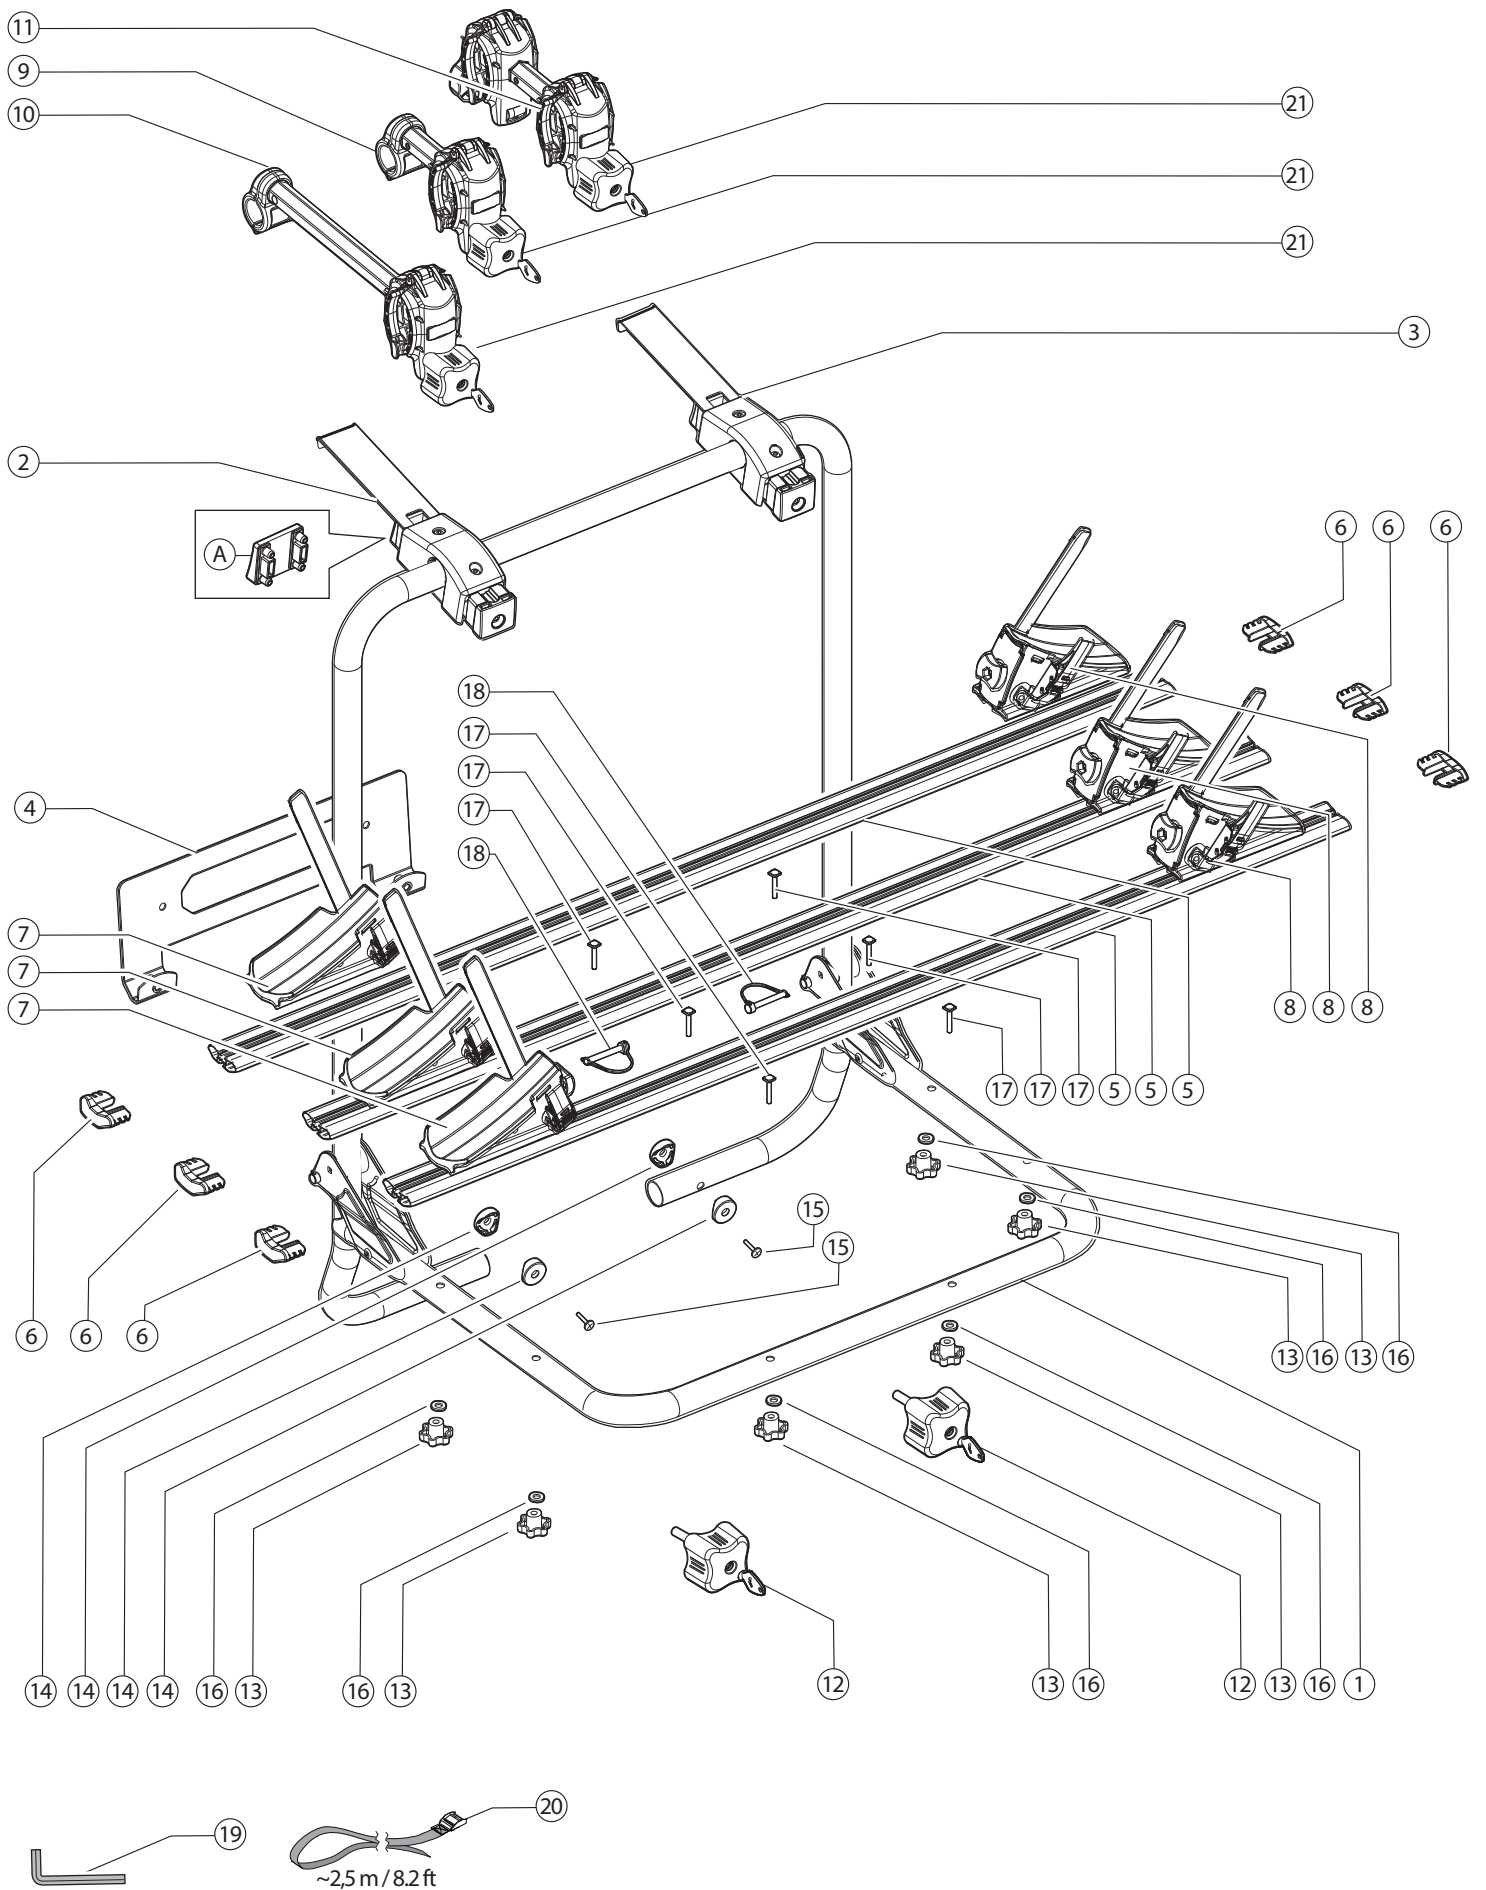

SK Návod na montáž

SL Navodila za pritrdjevanje

SV Monteringsanvisning

TK Uydurma talimat

ZH 裝修指導

AR تعليمات التجميع

Made in Italy

N	[IT]Componenti (Inclusi) [EN]Components (Included) [FR]Composants (Comprises) [DE]Die Komponenten (im Lieferumfang enthalten) [ES]Componentes (Incluido)	Q
1		1
2	 SX	1
3	 dx	1
4		1
5		3
6		6
7	 SX	3
8	 dx	3
9		1
10		1
11		1
12		2
13		6
14		4
15	 M8x20	2
	 M6x20	2
16	 6x12	6
17	 M6x45	6
18	 6x55 mm / 0.3x2.1"	2
19	 5mm / 0.2"	1
20	 2,5 m / 8.2ft	1
21		4

N.		Q.
4		1
15		2
		2

N.		Q.
1		1
2		1
3		1
14		4
12		2

N.		Q.
5		1
7	 sx	1
8	 dx	1
6		2
17	 M6x45	2

x3

N.		Q.
18	 6x55 mm 0.3x2.1"	2

N.		Q.
16		6
13		6

N.		Q.
10		1
9		1
21		2

 MIN Ø30 mm / 1.2"
 MAX Ø50 mm / 2"
 MIN 30x60 mm / 1.2"x2.4"
 MAX 50x70 mm / 2"x2.7"

MIN 22"
 MAX 29"

MAX 110mm / 4.3"

MAX 1260mm / 49.6"

MIN Ø30 mm / 1.2"
MAX Ø50 mm / 2"
MIN 30x60 mm / 1.2"x2.4"
MAX 50x70 mm / 2"x 2.7"

MIN 22"
MAX 29"

MAX 110mm / 4.3"

MAX 1260mm / 49.6"

N.		Q.
11		1
21		1