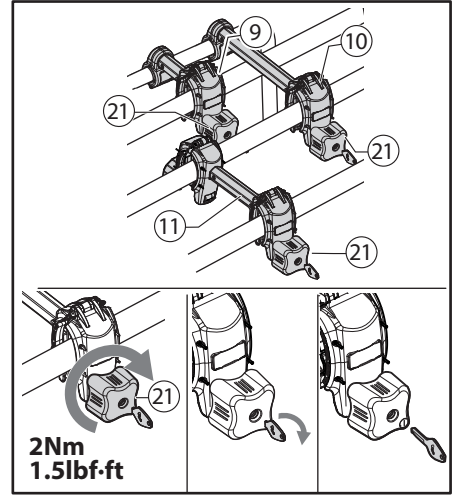

MIN 22"
 MAX 29"

MAX 110mm / 4.3"

MAX 1260mm / 49.6"

MIN Ø30 mm / 1.2"
MAX Ø50 mm / 2"
MIN 30x60 mm / 1.2"x2.4"
MAX 50x70 mm / 2"x 2.7"

MIN 22"
MAX 29"

MAX 110mm / 4.3"

MAX 1260mm / 49.6"

N.		Q.
11		1
21		1

N.		Q.
20	 ~2,5 m / 8.2ft	1

 	 Shadow Caddy 12,9 kg / 28.4lb	Standard bike (x3)  MAX 15kg / 33lb	E-bike (x2)  MAX 22kg / 48.5lb
	OR MAX 45 kg / 99 lb		

F.lli Menabò S.r.l.
Via 8 Marzo, 3
42025 Cavriago (RE) ITALY
customercare@flli-menabo.it
www.menabocaraccessories.com