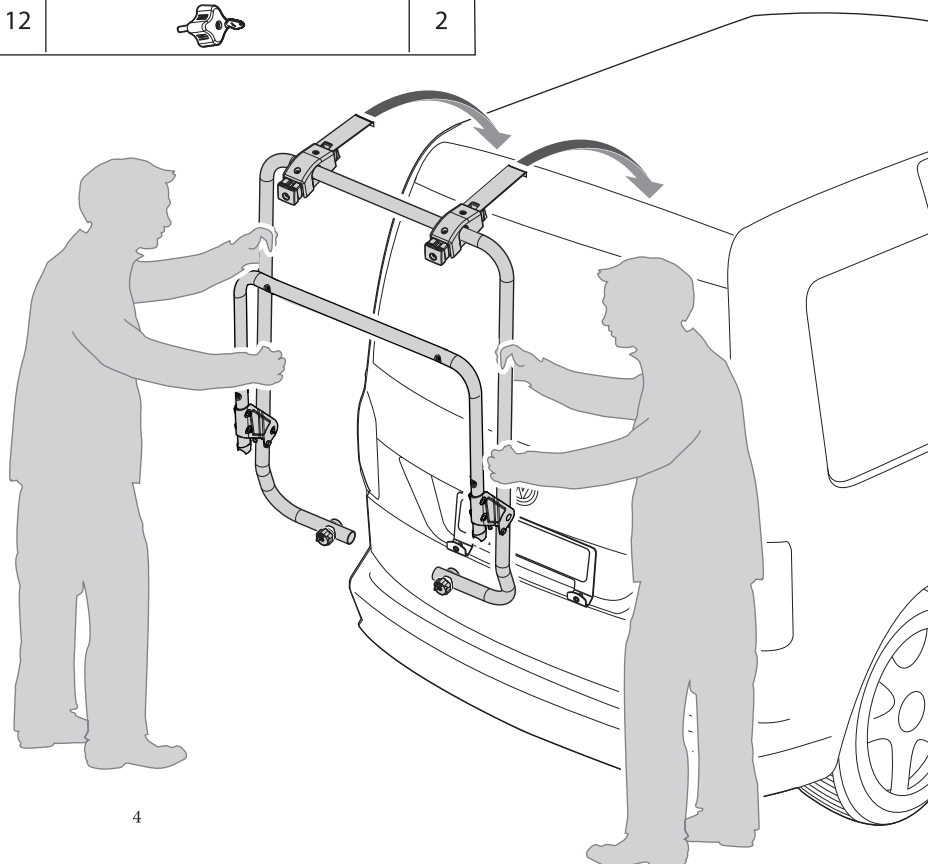

N.		Q.
1		1
2		1
3		1
14		4
12		2