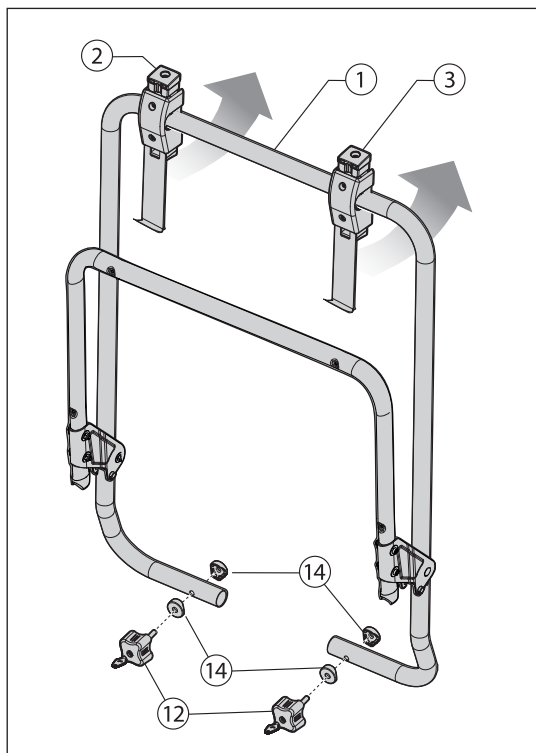

N.		Q.
4		1
15		2
		2

OR

⌀ M8x20

⌀ M6x20

IT) Boccole esclusivamente di metallo.
EN) Only full metal receivers.
ES) Casquillos exclusivamente metálicos.
FR) Douilles uniquement en métal.
DE) Gewindeöffnung muss aus Metall sein.

N.		Q.
1		1
2		1
3		1
14		4
12		2

N.		Q.
5		1
7	SX	1
8	dx	1
6		2
17	M6x45	2

x3

N.		Q.
18	 6x55 mm 0.3x2.1"	2

N.		Q.
16		6
13		6

N.		Q.
10		1
9		1
21		2

 MIN Ø30 mm / 1.2"
 MAX Ø50 mm / 2"
 MIN 30x60 mm / 1.2"x2.4"
 MAX 50x70 mm / 2"x2.7"

MIN 22"
 MAX 29"

MAX 110mm / 4.3"

MAX 1260mm / 49.6"

MIN Ø30 mm / 1.2"
MAX Ø50 mm / 2"
MIN 30x60 mm / 1.2"x2.4"
MAX 50x70 mm / 2"x 2.7"

MIN 22"
MAX 29"

MAX 110mm / 4.3"

MAX 1260mm / 49.6"

N.		Q.
11		1
21		1