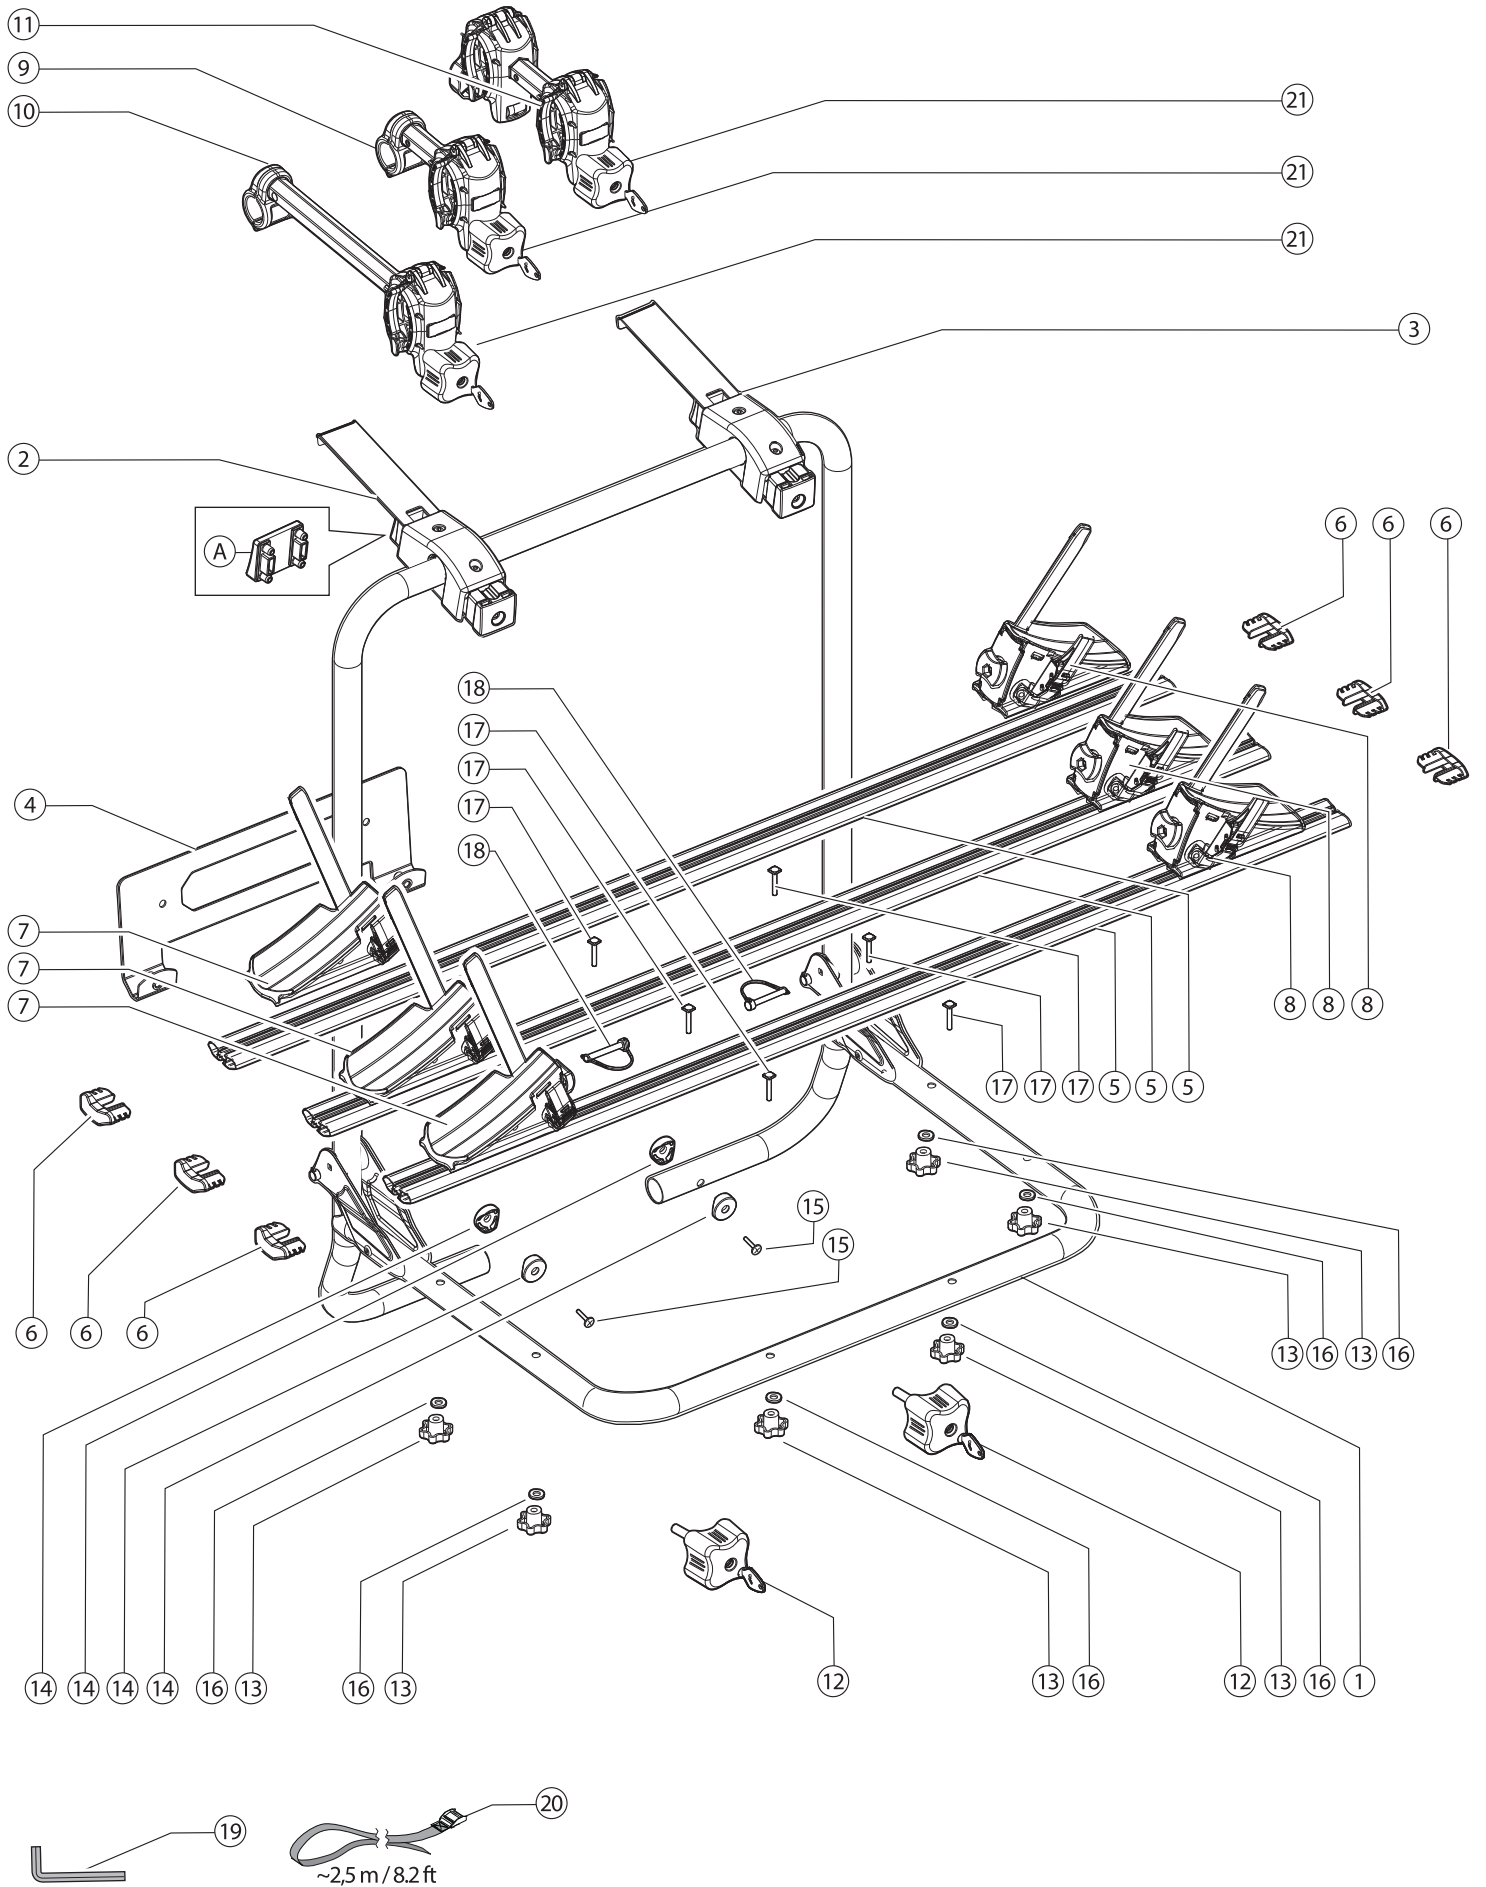

N	[IT]Componenti (Inclusi) [EN]Components (Included) [FR]Composants (Comprises) [DE]Die Komponenten (im Lieferumfang enthalten) [ES]Componentes (Incluido)	Q
1		1
2	SX	1
3	DX	1
4		1
5		3
6		6
7	SX	3
8	DX	3
9		1
10		1
11		1
12		2
13		6
14		4
15	M8x20	2
	M6x20	2
16	6x12	6
17	M6x45	6
18	6x55 mm / 0.3x2.1"	2
19	5mm / 0.2"	1
20	2,5 m / 8.2ft	1
21		4

N	[IT]Ricambi (A Richiesta) [EN]Spare Parts (Made to order) [FR]Pièces de rechange (Sur commande) [DE]E Teile (auf Anfrage) [ES]Piezas de recambio (Previa solicitud)	Q	Codice-Code-Código
4		1	700030200000
6		2	700027100000
7	SX	1	700027900000
8	DX	1	
9		1	700003200000
10		1	700003100000
11		1	700006900000
12		2	700030300000
13		6	700030400000
14		4	
15	M8x20	2	
	M6x20	2	
16	6x12	6	
17	M6x45	6	
18	6x55 mm / 0.3x2.1"	2	700015700000
19	5mm / 0.2"	1	700025000000
20	2,5 m / 8.2ft	1	700001100000
21		1	000026400000
12		2	700041400000
21		4	
A		2	700042600000