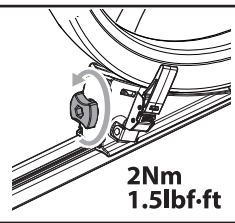

N.		Q.
4		1
15		2
		2

OR

⌀ M8x20

⌀ M6x20

IT) Boccole esclusivamente di metallo.
EN) Only full metal receivers.
ES) Casquillos exclusivamente metálicos.
FR) Douilles uniquement en métal.
DE) Gewindeöffnung muss aus Metall sein.

N.		Q.
1		1
2		1
3		1
14		4
12		2

N.		Q.
5		1
7	SX	1
8	dx	1
6		2
17	M6x45	2

x3

N.		Q.
18	 6x55 mm 0.3x2.1"	2

N.		Q.
16		6
13		6

N.		Q.
10		1
9		1
21		2

 MIN Ø30 mm / 1.2"
 MAX Ø50 mm / 2"
 MIN 30x60 mm / 1.2"x2.4"
 MAX 50x70 mm / 2"x2.7"

MIN 22"
 MAX 29"

MAX 110mm / 4.3"

MAX 1260mm / 49.6"

MIN Ø30 mm / 1.2"
MAX Ø50 mm / 2"
MIN 30x60 mm / 1.2"x2.4"
MAX 50x70 mm / 2"x 2.7"

MIN 22"
MAX 29"

MAX 110mm / 4.3"

MAX 1260mm / 49.6"

N.		Q.
11		1
21		1

N.		Q.
20	 ~2,5 m / 8.2ft	1

 	 Shadow T5 / T6 12,9 kg / 28.4lb	Standard bike (x3)  MAX 15kg / 33lb	E-bike (x2)  MAX 22kg / 48.5lb
	OR MAX 45 kg / 99 lb		

F.lli Menabò S.r.l.
Via 8 Marzo, 3
42025 Cavriago (RE) ITALY
customercare@flli-menabo.it
www.menabocaraccessories.com