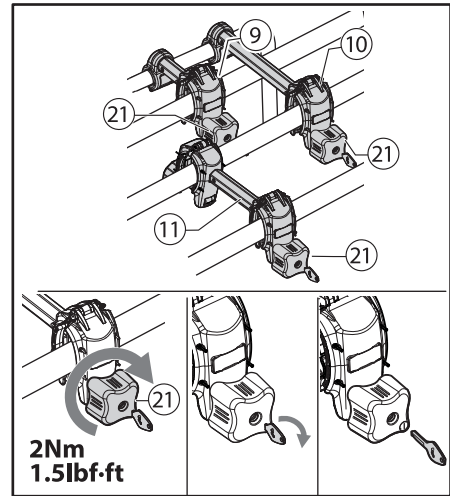

N.		Q.
1		1
2		1
3		1
14		4
12		2

N.		Q.
5		1
7	SX	1
8	dx	1
6		2
17	M6x45	2

x3

N.		Q.
18	 6x55 mm 0.3x2.1"	2

N.		Q.
16		6
13		6

N.		Q.
10		1
9		1
21		2

 MIN Ø30 mm / 1.2"
 MAX Ø50 mm / 2"
 MIN 30x60 mm / 1.2"x2.4"
 MAX 50x70 mm / 2"x2.7"

MIN 22"
 MAX 29"

MAX 110mm / 4.3"

MAX 1260mm / 49.6"

MIN Ø30 mm / 1.2"
MAX Ø50 mm / 2"
MIN 30x60 mm / 1.2"x2.4"
MAX 50x70 mm / 2"x 2.7"

MIN 22"
MAX 29"

MAX 110mm / 4.3"

MAX 1260mm / 49.6"

N.		Q.
11		1
21		1

N.		Q.
20	 ~2,5 m / 8.2ft	1

 	 Shadow T5 / T6 12,9 kg / 28.4lb	Standard bike (x3)  MAX 15kg / 33lb	E-bike (x2)  MAX 22kg / 48.5lb
	OR MAX 45 kg / 99 lb		

F.lli Menabò S.r.l.
Via 8 Marzo, 3
42025 Cavriago (RE) ITALY
customercare@flli-menabo.it
www.menabocaraccessories.com