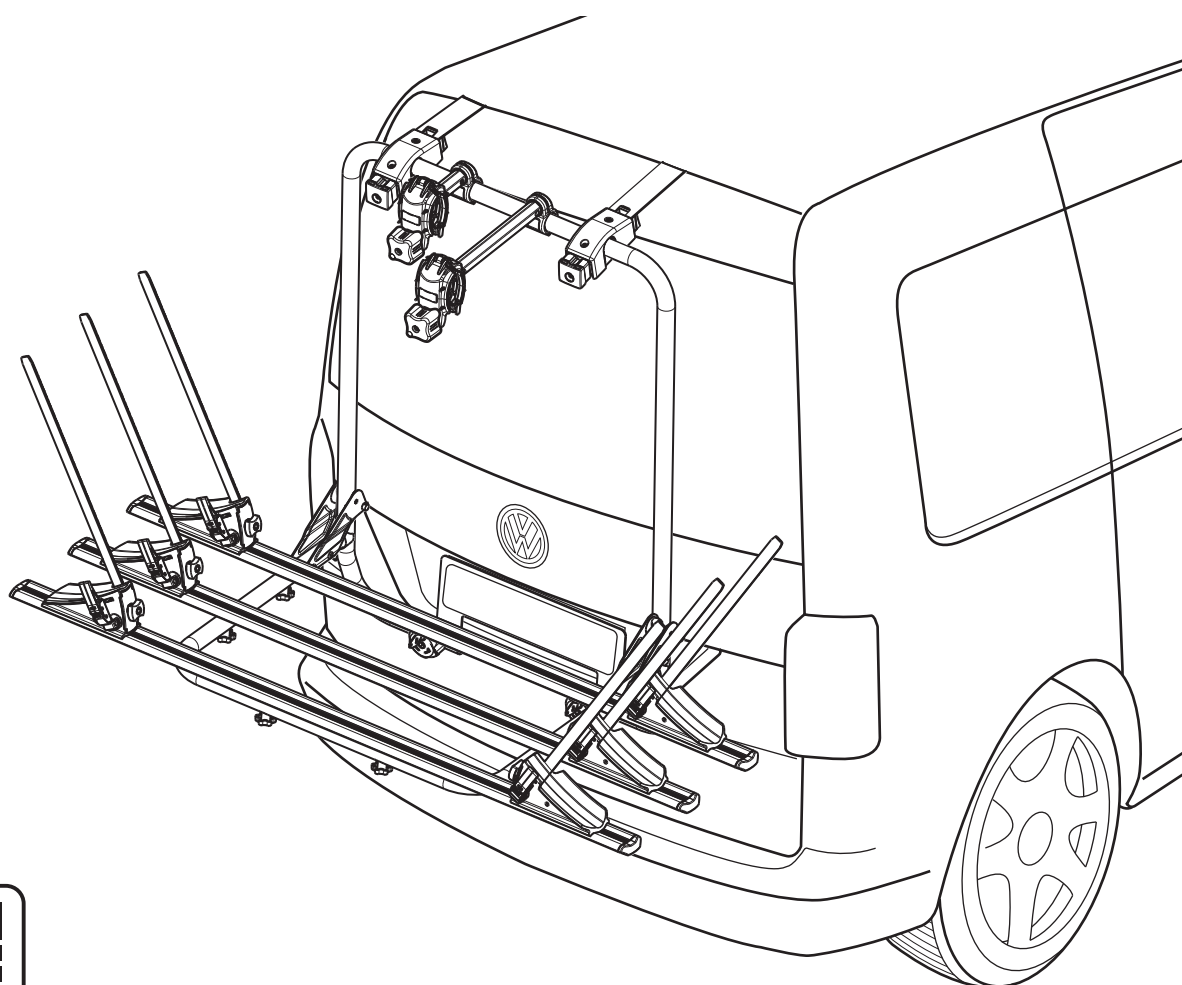

SK Návod na montáž

SL Navodila za pritrdjevanje

SV Monteringsanvisning

TK Uydurma talimat

ZH 裝修指導

AR تعليمات التجميع

Made in Italy

N	[IT]Componenti (Inclusi) [EN]Components (Included) [FR]Composants (Comprises) [DE]Die Komponenten (im Lieferumfang enthalten) [ES]Componentes (Incluido)	Q
1		1
2	 SX	1
3	 DX	1
4		1
5		3
6		6
7	 SX	3
8	 DX	3
9		1
10		1
11		1
12		2
13		6
14		4
15	 M8x20	2
	 M6x20	2
16	 6x12	6
17	 M6x45	6
18	 6x55 mm / 0.3x2.1"	2
19	 5mm / 0.2"	1
20	 2,5 m / 8.2ft	1
21		4