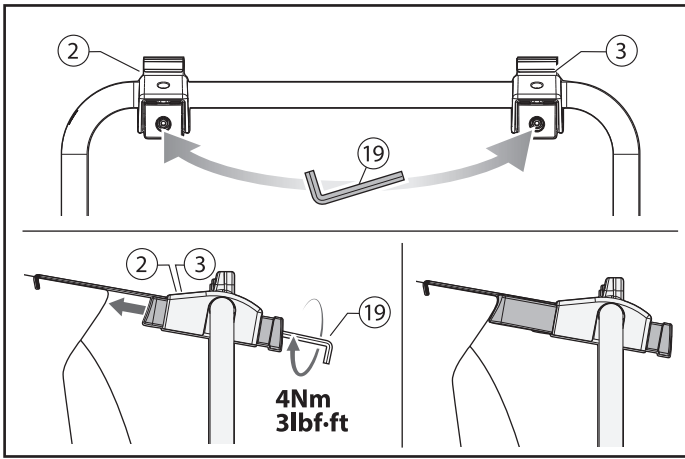

N.		Q.
4		1
15		2
		2

OR

⌀ M8x20

⌀ M6x20

IT) Boccole esclusivamente di metallo.
EN) Only full metal receivers.
ES) Casquillos exclusivamente metálicos.
FR) Douilles uniquement en métal.
DE) Gewindeöffnung muss aus Metall sein.

N.		Q.
1		1
2		1
3		1
14		4
12		2

N.		Q.
5		1
7	SX	1
8	dx	1
6		2
17	M6x45	2

x3

N.		Q.
18	 6x55 mm 0.3x2.1"	2

N.		Q.
16		6
13		6

N.		Q.
10		1
9		1
21		2

 MIN Ø30 mm / 1.2"
 MAX Ø50 mm / 2"
 MIN 30x60 mm / 1.2"x2.4"
 MAX 50x70 mm / 2"x2.7"