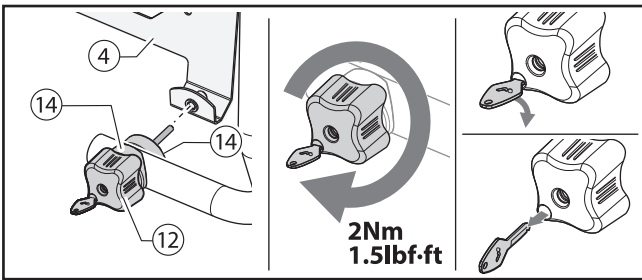

N.		Q.
5		1
7	SX	1
8	dx	1
6		2
17	M6x45	2

x3