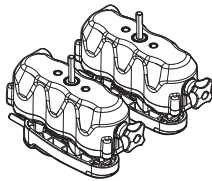

NO!

OK

		+		+	 MAX 7kg / 15lb	OR	 MAX 7kg / 15lb
YELO 4 NS	x		3,2kg / 7 lb		x4		x2
					MAX 28kg / 62 lb		
YELO 6 NS	x		3,9kg / 8.5 lb		x6		x4
					MAX 42kg / 92 lb		

OPTIONAL KIT
Art. 000121800000

F.lli Menabò S.r.l.
Via 8 Marzo, 3 -Z.I. Corte Tegge
42025 Cavriago (RE) ITALY
Tel. +39-0522/942840
Fax. +39-0522/942948
e-mail: info@flli-menabo.it
www.menabocaraccessories.com