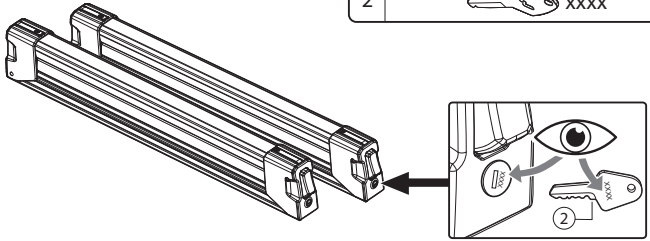

MENABO

free time on the move

YELO 4 NS YELO 6 NS

IT	Istruzioni di montaggio	LV	Pritvirtinimo instrukcijas
EN	Fitting instructions	NL	Instrukcja montażu
DE	Montageanleitung	NO	Monteringsveiledning
FR	Instructions de montage	PL	Instrukcja montażu
ES	Instrucciones de montaje	PT	Instruções de Montagem
CS	Návod na montáž	RO	Instrucțiuni de montare
DA	Monteringsvejledning	RU	Инструкции по установке
EL	Οδηγίες συναρμολόγησης	SK	Návod na montáž
ET	Paigaldusjuhend	SL	Navodila za pritrjevanje
FI	Asennusohje	SV	Monteringsanvisning
HR	Uputa za sastavljanje	TK	Uydurma talimat
HU	A felszerelés módja	ZH	裝修指導
LT	Stiprināšanas instrukcija	AR	تعليمات التجميع

Made in Italy

N°	(IT)Componenti (Inclusi) (EN)Components (Included) (FR)Composants (Compris)	(DE)Die Komponenten (im Lieferumfang enthalten) (ES)Componentes (Incluido)	Q.
1			2
2	 XXXX		2
3	 6mm - 0,3"		1

N°	(IT)Ricambi (A Richiesta) (EN)Spare Parts (Made to order) (FR)Pièces de rechange (Sur commande)	(DE)E Teile (auf Anfrage) (ES)Piezas de recambio (Previa solicitud)	Codice - Code - Código	Q.
A	 M6  17mm / 0.6"	 20mm / 0.8"	700015300000	4
B				4
C	 Ø6x12			4
3	 6mm - 0,3"		700023700000	1
2	 XXXX		700010300000	2