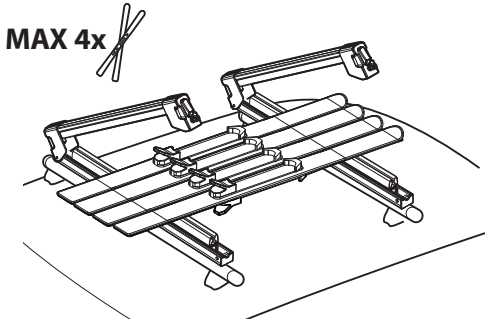

①—YELO 4 NS / YELO 6 NS

X2

②—YELO 4 NS / YELO 6 NS

X2

③ YELO 4 NS / YELO 6 NS

YELO 4 NS

YELO 6 NS

④ — YELO 4 NS / YELO 6 NS

NO!

OK

		+		+	 MAX 7kg / 15lb	OR	 MAX 7kg / 15lb
YELO 4 NS	x		3,2kg / 7 lb		x4		x2
					MAX 28kg / 62 lb		
YELO 6 NS	x		3,9kg / 8.5 lb		x6		x4
					MAX 42kg / 92 lb		

OPTIONAL KIT
Art. 000121800000

F.lli Menabò S.r.l.
Via 8 Marzo, 3 -Z.I. Corte Tegge
42025 Cavriago (RE) ITALY
Tel. +39-0522/942840
Fax. +39-0522/942948
e-mail: info@flli-menabo.it
www.menabocaraccessories.com