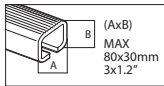

NO!

OK

		+		+	 MAX 7kg / 15lb	OR	 MAX 7kg / 15lb
YELO 4 NS	x		3,2kg / 7 lb		x4		x2
					MAX 28kg / 62 lb		
YELO 6 NS	x		3,9kg / 8.5 lb		x6		x4
					MAX 42kg / 92 lb		

OPTIONAL KIT
Art. 000121800000

F.lli Menabò S.r.l.
Via 8 Marzo, 3 -Z.I. Corte Tegge
42025 Cavriago (RE) ITALY
Tel. +39-0522/942840
Fax. +39-0522/942948
e-mail: info@flli-menabo.it
www.menabocaraccessories.com