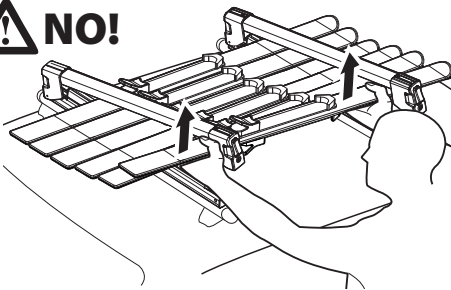

NO!

OK

		+		+	 MAX 7kg / 15lb	OR	 MAX 7kg / 15lb
YELO 4 NS	x		3,2kg / 7 lb		x4		x2
					MAX 28kg / 62 lb		
YELO 6 NS	x		3,9kg / 8.5 lb		x6		x4
					MAX 42kg / 92 lb		

OPTIONAL KIT
Art. 000121800000

F.lli Menabò S.r.l.
Via 8 Marzo, 3 -Z.I. Corte Tegge
42025 Cavriago (RE) ITALY
Tel. +39-0522/942840
Fax. +39-0522/942948
e-mail: info@flli-menabo.it
www.menabocaraccessories.com