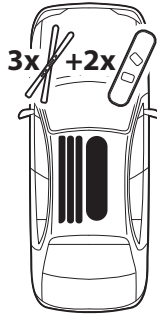

①—YELO 4 NS / YELO 6 NS

X2

②—YELO 4 NS / YELO 6 NS

X2

③ YELO 4 NS / YELO 6 NS

YELO 4 NS

YELO 6 NS

④ — YELO 4 NS / YELO 6 NS

NO!

OK

		+		+	 MAX 7kg / 15lb	OR	 MAX 7kg / 15lb
YELO 4 NS	x		3,2kg / 7 lb		x4		x2
					MAX 28kg / 62 lb		
YELO 6 NS	x		3,9kg / 8.5 lb		x6		x4
					MAX 42kg / 92 lb		

OPTIONAL KIT
Art. 000121800000

F.lli Menabò S.r.l.
Via 8 Marzo, 3 -Z.I. Corte Tegge
42025 Cavriago (RE) ITALY
Tel. +39-0522/942840
Fax. +39-0522/942948
e-mail: info@flli-menabo.it
www.menabocaraccessories.com