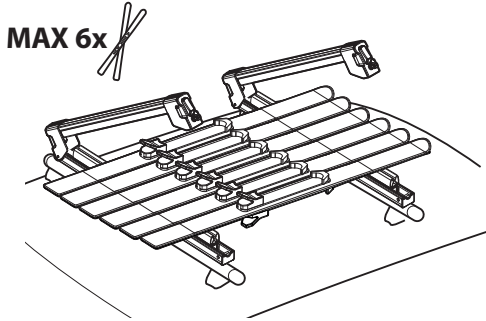

①—YELO 4 NS / YELO 6 NS

X2

②—YELO 4 NS / YELO 6 NS

X2

③ YELO 4 NS / YELO 6 NS

YELO 4 NS

YELO 6 NS

④ — YELO 4 NS / YELO 6 NS

NO!

OK

		+		+	 MAX 7kg / 15lb	OR	 MAX 7kg / 15lb
YELO 4 NS	x		3,2kg / 7 lb		x4		x2
					MAX 28kg / 62 lb		
YELO 6 NS	x		3,9kg / 8.5 lb		x6		x4
					MAX 42kg / 92 lb		

OPTIONAL KIT
Art. 000121800000

F.lli Menabò S.r.l.
Via 8 Marzo, 3 -Z.I. Corte Tegge
42025 Cavriago (RE) ITALY
Tel. +39-0522/942840
Fax. +39-0522/942948
e-mail: info@flli-menabo.it
www.menabocaraccessories.com