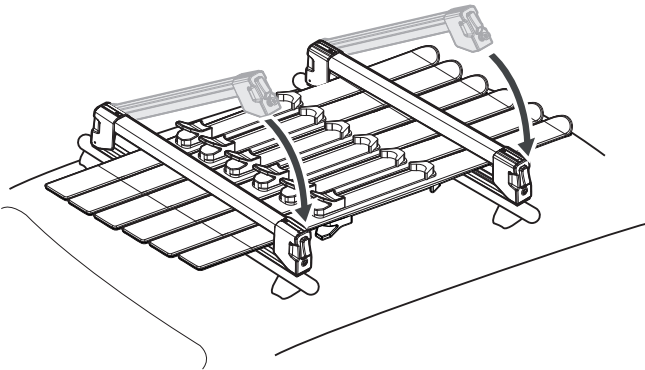

①—YELO 4 NS / YELO 6 NS

X2

②—YELO 4 NS / YELO 6 NS

X2

③ YELO 4 NS / YELO 6 NS

YELO 4 NS

YELO 6 NS

④ — YELO 4 NS / YELO 6 NS

NO!

OK

		+		+	 MAX 7kg / 15lb	OR	 MAX 7kg / 15lb
YELO 4 NS	x		3,2kg / 7 lb		x4		x2
					MAX 28kg / 62 lb		
YELO 6 NS	x		3,9kg / 8.5 lb		x6		x4
					MAX 42kg / 92 lb		

OPTIONAL KIT
Art. 000121800000

F.lli Menabò S.r.l.
Via 8 Marzo, 3 -Z.I. Corte Tegge
42025 Cavriago (RE) ITALY
Tel. +39-0522/942840
Fax. +39-0522/942948
e-mail: info@flli-menabo.it
www.menabocaraccessories.com