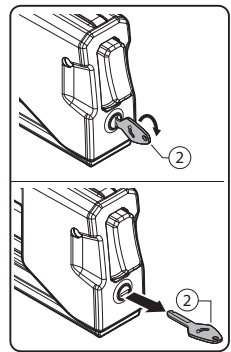

NO!

OK

		+		+	 MAX 7kg / 15lb	OR	 MAX 7kg / 15lb
YELO 4 NS	x		3,2kg / 7 lb		x4		x2
					MAX 28kg / 62 lb		
YELO 6 NS	x		3,9kg / 8.5 lb		x6		x4
					MAX 42kg / 92 lb		

OPTIONAL KIT
Art. 000121800000

F.lli Menabò S.r.l.
Via 8 Marzo, 3 -Z.I. Corte Tegge
42025 Cavriago (RE) ITALY
Tel. +39-0522/942840
Fax. +39-0522/942948
e-mail: info@flli-menabo.it
www.menabocaraccessories.com