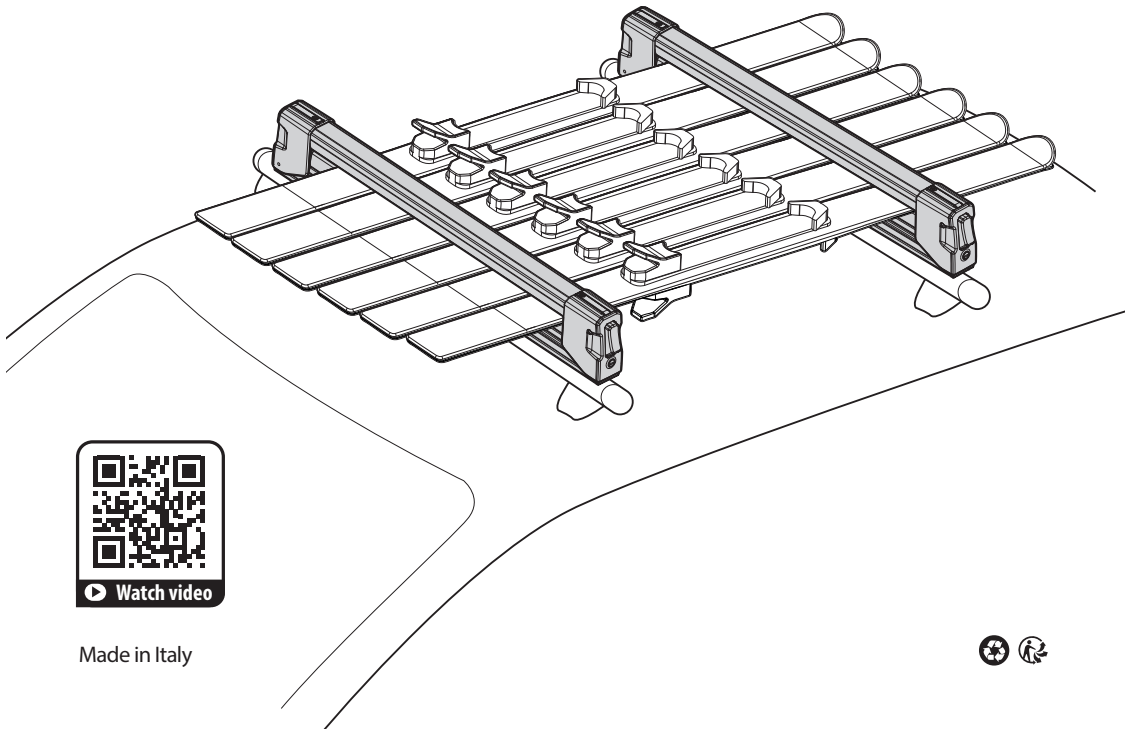

MENABO

free time on the move

YELO 4 NS YELO 6 NS

IT	Istruzioni di montaggio	LV	Pritvirtinimo instrukcijas
EN	Fitting instructions	NL	Instrukcja montażu
DE	Montageanleitung	NO	Monteringsveiledning
FR	Instructions de montage	PL	Instrukcja montażu
ES	Instrucciones de montaje	PT	Instruções de Montagem
CS	Návod na montáž	RO	Instrucțiuni de montare
DA	Monteringsvejledning	RU	Инструкции по установке
EL	Οδηγίες συναρμολόγησης	SK	Návod na montáž
ET	Paigaldusjuhend	SL	Navodila za pritrjevanje
FI	Asennusohje	SV	Monteringsanvisning
HR	Uputa za sastavljanje	TK	Uydurma talimat
HU	A felszerelés módja	ZH	裝修指導
LT	Stiprināšanas instrukcija	AR	تعليمات التجميع

Made in Italy

N°	(IT)Componenti (Inclusi) (EN)Components (Included) (FR)Composants (Compris)	(DE)Die Komponenten (im Lieferumfang enthalten) (ES)Componentes (Incluido)	Q.
1			2
2	 XXXX		2
3	 6mm - 0,3"		1