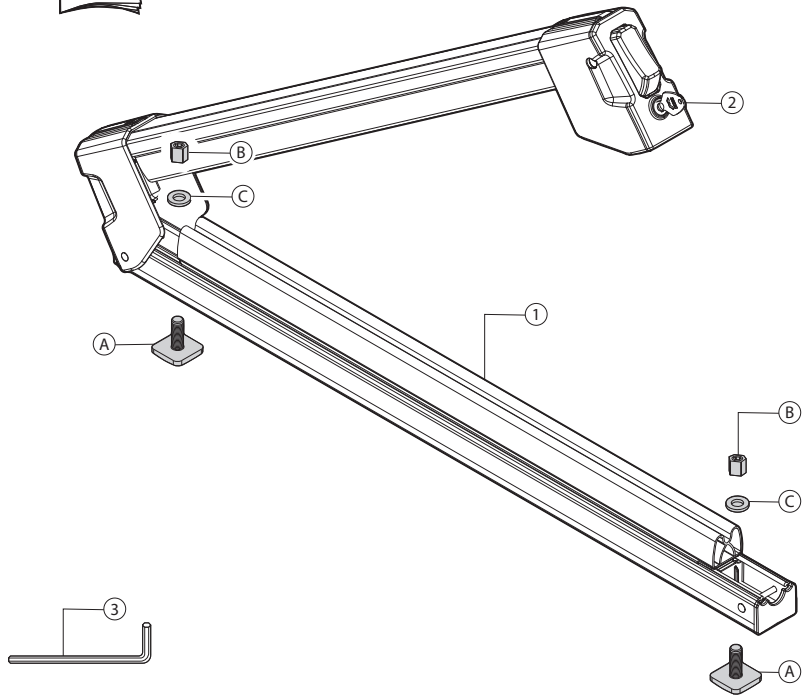

MENABO

free time on the move

YELO 4 NS YELO 6 NS

IT	Istruzioni di montaggio	LV	Pritvirtinimo instrukcijas
EN	Fitting instructions	NL	Instrukcja montażu
DE	Montageanleitung	NO	Monteringsveiledning
FR	Instructions de montage	PL	Instrukcja montażu
ES	Instrucciones de montaje	PT	Instruções de Montagem
CS	Návod na montáž	RO	Instrucțiuni de montare
DA	Monteringsvejledning	RU	Инструкции по установке
EL	Οδηγίες συναρμολόγησης	SK	Návod na montáž
ET	Paigaldusjuhend	SL	Navodila za pritrjevanje
FI	Asennusohje	SV	Monteringsanvisning
HR	Uputa za sastavljanje	TK	Uydurma talimat
HU	A felszerelés módja	ZH	裝修指導
LT	Stiprināšanas instrukcija	AR	تعليمات التجميع

Made in Italy

N°	(IT)Componenti (Inclusi) (EN)Components (Included) (FR)Composants (Compris)	(DE)Die Komponenten (im Lieferumfang enthalten) (ES)Componentes (Incluido)	Q.
1			2
2	 XXXX		2
3	 6mm - 0,3"		1

N°	(IT)Ricambi (A Richiesta) (EN)Spare Parts (Made to order) (FR)Pièces de rechange (Sur commande)	(DE)E Teile (auf Anfrage) (ES)Piezas de recambio (Previa solicitud)	Codice - Code - Código	Q.
A	 M6  17mm / 0.6"	 20mm / 0.8"	700015300000	4
B				4
C	 Ø6x12			4
3	 6mm - 0,3"		700023700000	1
2	 XXXX		700010300000	2