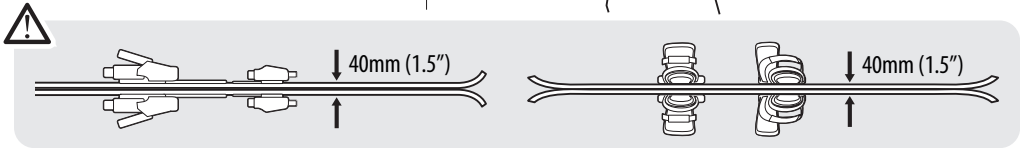

①—YELO 4 NS / YELO 6 NS

X2

②—YELO 4 NS / YELO 6 NS

X2

③ YELO 4 NS / YELO 6 NS

YELO 4 NS

YELO 6 NS

④ — YELO 4 NS / YELO 6 NS

NO!

OK

		+		+	 MAX 7kg / 15lb	OR	 MAX 7kg / 15lb
YELO 4 NS	x		3,2kg / 7 lb		x4		x2
					MAX 28kg / 62 lb		
YELO 6 NS	x		3,9kg / 8.5 lb		x6		x4
					MAX 42kg / 92 lb		

OPTIONAL KIT
Art. 000121800000

F.lli Menabò S.r.l.
Via 8 Marzo, 3 -Z.I. Corte Tegge
42025 Cavriago (RE) ITALY
Tel. +39-0522/942840
Fax. +39-0522/942948
e-mail: info@flli-menabo.it
www.menabocaraccessories.com