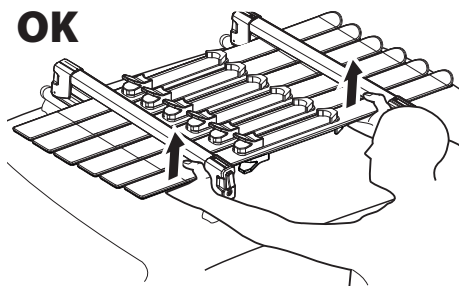

①—YELO 4 NS / YELO 6 NS

X2

②—YELO 4 NS / YELO 6 NS

X2

③ YELO 4 NS / YELO 6 NS

YELO 4 NS

YELO 6 NS

④ — YELO 4 NS / YELO 6 NS

NO!

OK

		+		+	 MAX 7kg / 15lb	OR	 MAX 7kg / 15lb
YELO 4 NS	x		3,2kg / 7 lb		x4		x2
					MAX 28kg / 62 lb		
YELO 6 NS	x		3,9kg / 8.5 lb		x6		x4
					MAX 42kg / 92 lb		

OPTIONAL KIT
Art. 000121800000

F.lli Menabò S.r.l.
Via 8 Marzo, 3 -Z.I. Corte Tegge
42025 Cavriago (RE) ITALY
Tel. +39-0522/942840
Fax. +39-0522/942948
e-mail: info@flli-menabo.it
www.menabocaraccessories.com