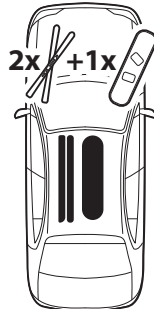

①—YELO 4 NS / YELO 6 NS

X2

②—YELO 4 NS / YELO 6 NS

X2

③ YELO 4 NS / YELO 6 NS

YELO 4 NS

YELO 6 NS

④ — YELO 4 NS / YELO 6 NS

NO!

OK

		+		+	 MAX 7kg / 15lb	OR	 MAX 7kg / 15lb
YELO 4 NS	x		3,2kg / 7 lb		x4		x2
					MAX 28kg / 62 lb		
YELO 6 NS	x		3,9kg / 8.5 lb		x6		x4
					MAX 42kg / 92 lb		

OPTIONAL KIT
Art. 000121800000

F.lli Menabò S.r.l.
Via 8 Marzo, 3 -Z.I. Corte Tegge
42025 Cavriago (RE) ITALY
Tel. +39-0522/942840
Fax. +39-0522/942948
e-mail: info@flli-menabo.it
www.menabocaraccessories.com