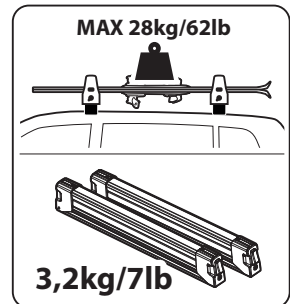

③ YELO 4 NS / YELO 6 NS

YELO 4 NS