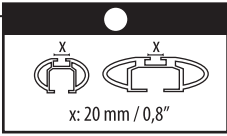

3

6
(page 6)

4