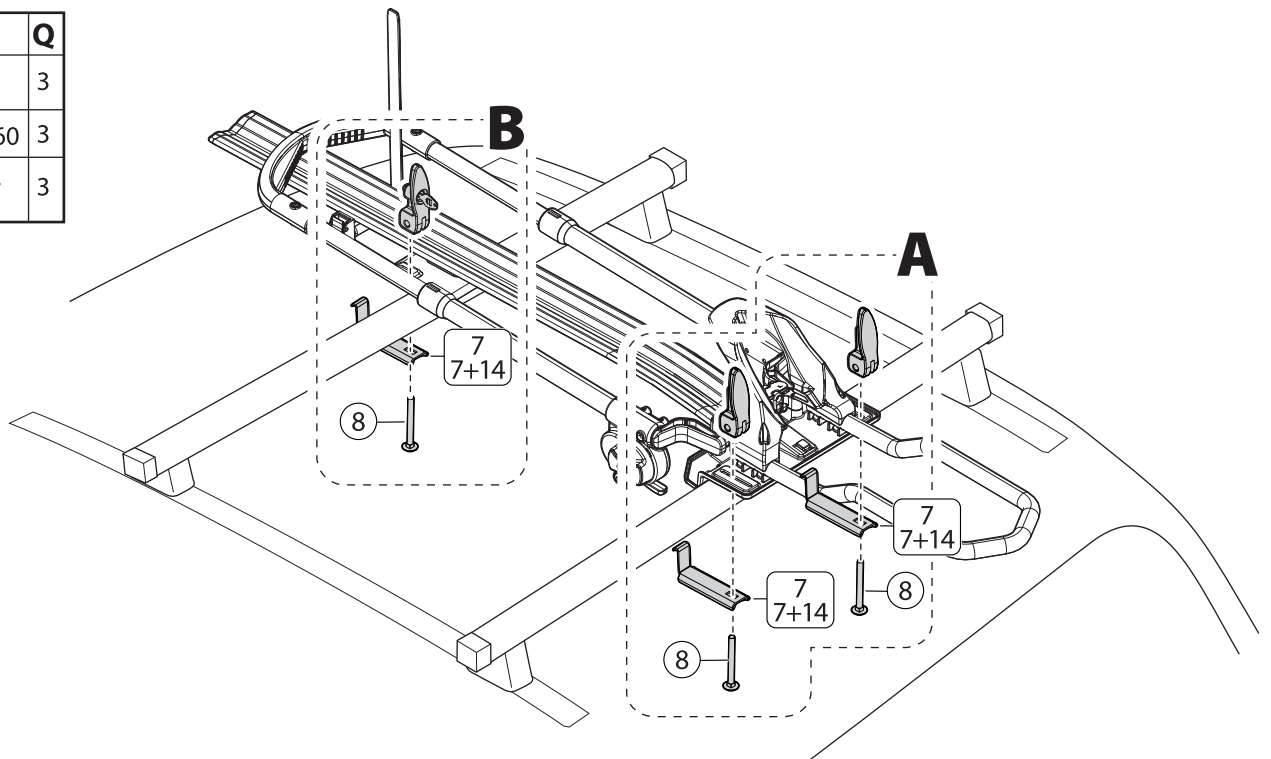

6

- max 1220mm/48"
- min 26" max 29"
- * max 110mm/4.3"

7

N		Q
11		1
12		1
13		1

8

9

 		
Chrono	6 kg / 13.2 lb	25 kg / 55 lb

F.lli Menabò S.r.l.
 Via 8 Marzo, 3 -Z.I. Corte Tegge
 42025 Cavriago (RE) ITALY
 customercare@flli-menabo.it
 www.menabocaraccessories.com