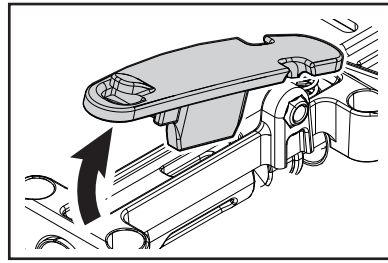

6

- max 1220mm/48"
- min 26" max 29"
- * max 110mm/4.3"

7

N		Q
11		1
12		1
13		1

8

9

 		
Chrono	6 kg / 13.2 lb	25 kg / 55 lb

F.lli Menabò S.r.l.
 Via 8 Marzo, 3 -Z.I. Corte Tegge
 42025 Cavriago (RE) ITALY
 customercare@flli-menabo.it
 www.menabocaraccessories.com