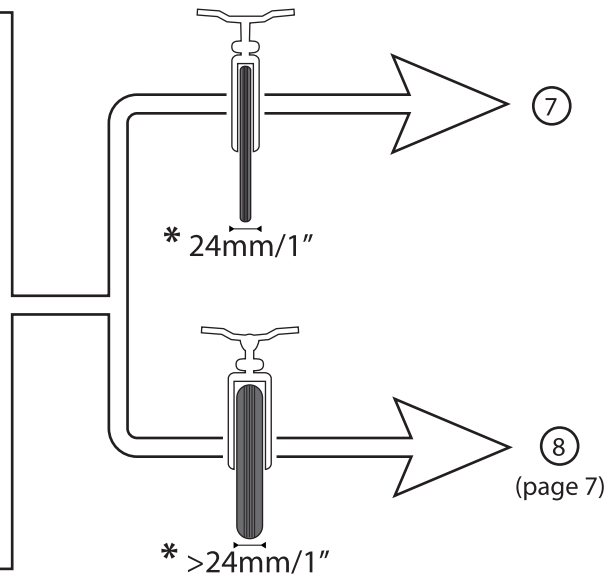

①

N		Q
1		1
2		1
3		1
4		4
5		4
6		4
10		1

②

3

6
(page 6)

4

5

N		Q
7		3
8		3
14		3

6

- max 1220mm/48"
- min 26" max 29"
- * max 110mm/4.3"

7

N		Q
11		1
12		1
13		1

8

9

 		
Chrono	6 kg / 13.2 lb	25 kg / 55 lb

F.lli Menabò S.r.l.
 Via 8 Marzo, 3 -Z.I. Corte Tegge
 42025 Cavriago (RE) ITALY
 customercare@flli-menabo.it
 www.menabocaraccessories.com