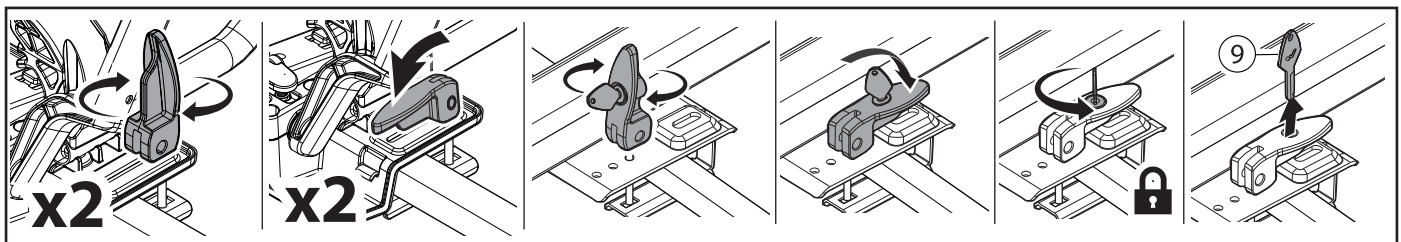

6

- max 1220mm/48"
- min 26" max 29"
- * max 110mm/4.3"

7

N		Q
11		1
12		1
13		1

8

9

 		
Chrono	6 kg / 13.2 lb	25 kg / 55 lb

F.lli Menabò S.r.l.
 Via 8 Marzo, 3 -Z.I. Corte Tegge
 42025 Cavriago (RE) ITALY
 customercare@flli-menabo.it
 www.menabocaraccessories.com