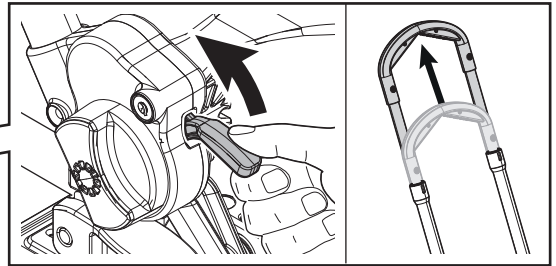

6

- max 1220mm/48"
- min 26" max 29"
- * max 110mm/4.3"

7

N		Q
11		1
12		1
13		1

8

9

 		
Chrono	6 kg / 13.2 lb	25 kg / 55 lb

F.lli Menabò S.r.l.
 Via 8 Marzo, 3 -Z.I. Corte Tegge
 42025 Cavriago (RE) ITALY
 customercare@flli-menabo.it
 www.menabocaraccessories.com