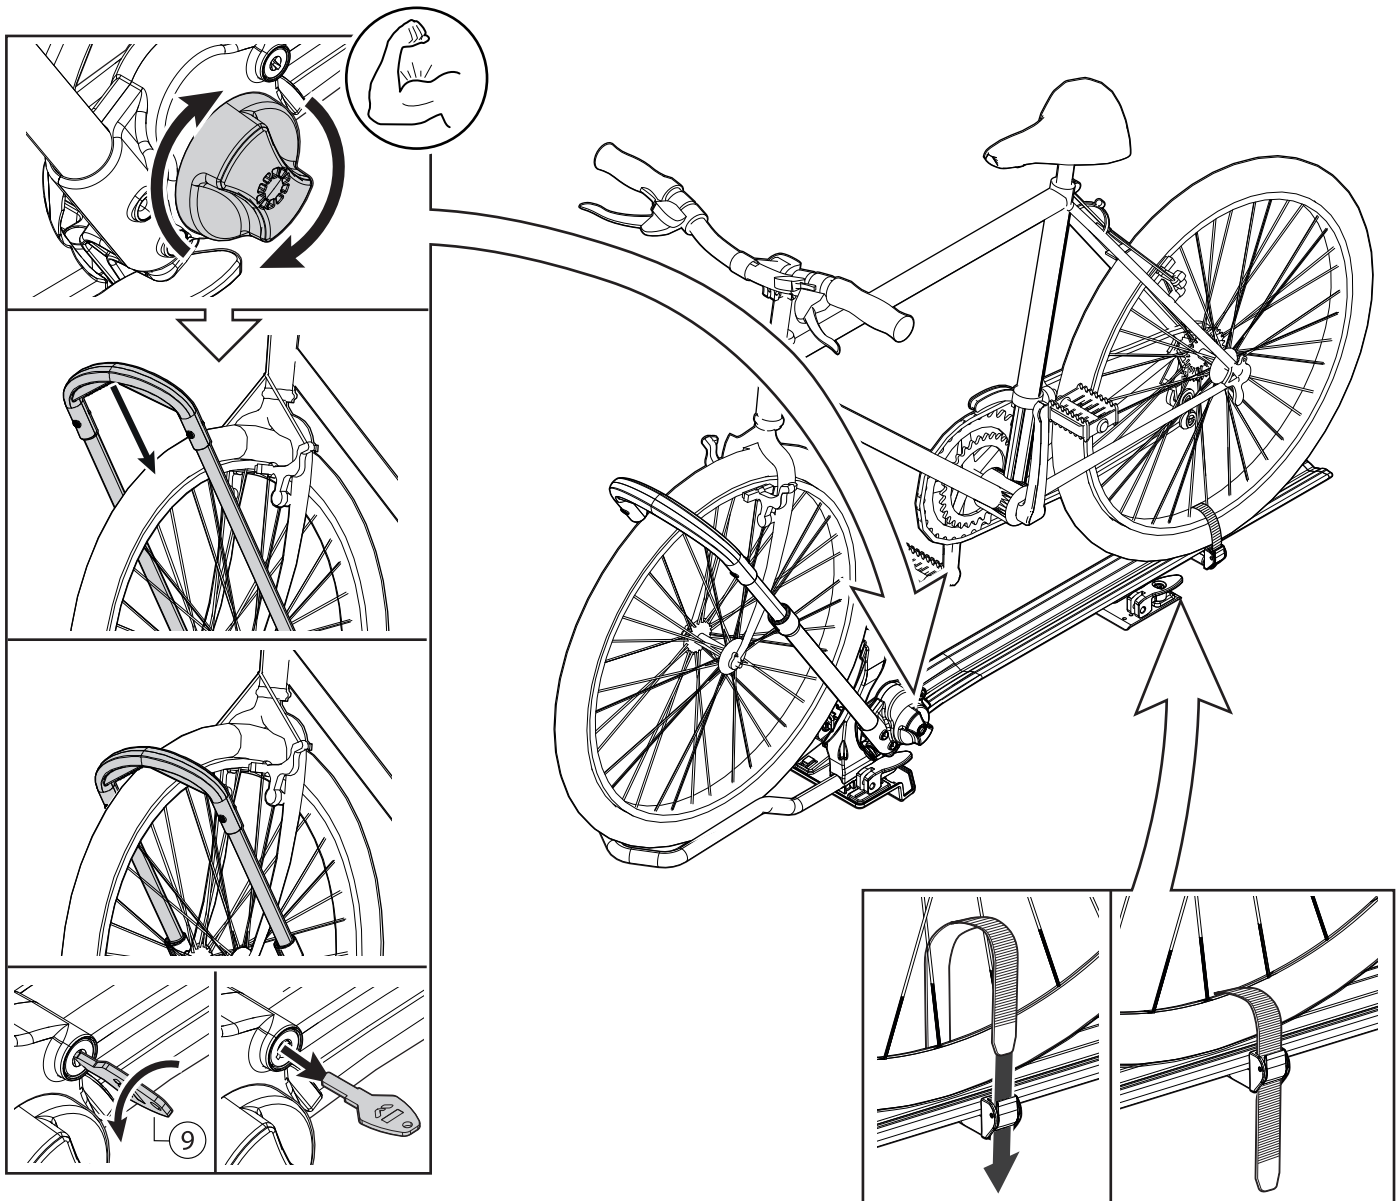

6

- max 1220mm/48"
- min 26" max 29"
- * max 110mm/4.3"

7

N		Q
11		1
12		1
13		1

8

9

 		
Chrono	6 kg / 13.2 lb	25 kg / 55 lb

F.lli Menabò S.r.l.
 Via 8 Marzo, 3 -Z.I. Corte Tegge
 42025 Cavriago (RE) ITALY
 customercare@flli-menabo.it
 www.menabocaraccessories.com