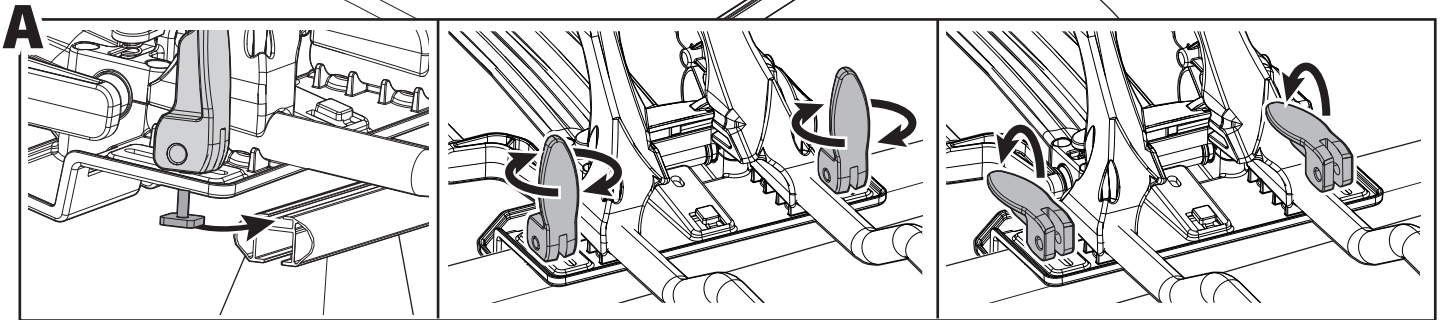

3

6
(page 6)

4