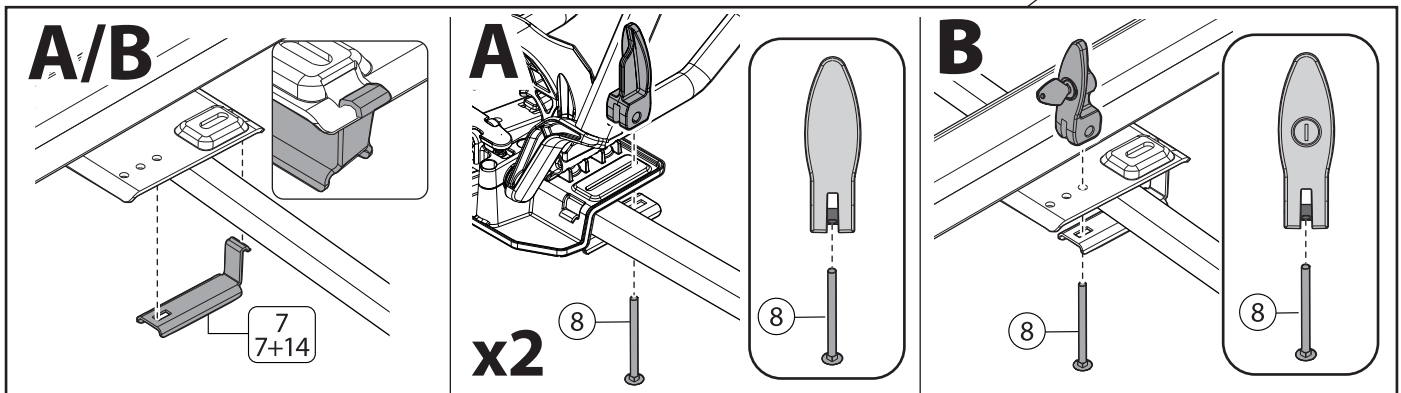

6

- max 1220mm/48"
- min 26" max 29"
- * max 110mm/4.3"

7

N		Q
11		1
12		1
13		1

8

9

 		
Chrono	6 kg / 13.2 lb	25 kg / 55 lb

F.lli Menabò S.r.l.
 Via 8 Marzo, 3 -Z.I. Corte Tegge
 42025 Cavriago (RE) ITALY
 customercare@flli-menabo.it
 www.menabocaraccessories.com