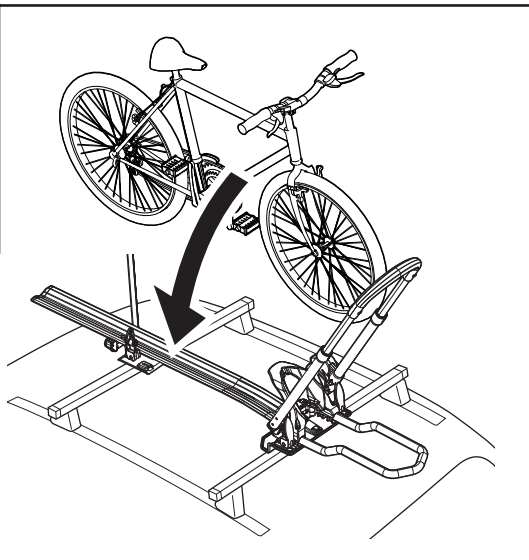

6

- max 1220mm/48"
- min 26" max 29"
- * max 110mm/4.3"

7

N		Q
11		1
12		1
13		1

8

9

 		
Chrono	6 kg / 13.2 lb	25 kg / 55 lb

F.lli Menabò S.r.l.
 Via 8 Marzo, 3 -Z.I. Corte Tegge
 42025 Cavriago (RE) ITALY
 customercare@flli-menabo.it
 www.menabocaraccessories.com