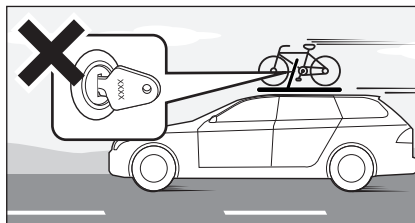

6

- max 1220mm/48"
- min 26" max 29"
- * max 110mm/4.3"

7

N		Q
11		1
12		1
13		1

8

9

 		
Chrono	6 kg / 13.2 lb	25 kg / 55 lb

F.lli Menabò S.r.l.
 Via 8 Marzo, 3 -Z.I. Corte Tegge
 42025 Cavriago (RE) ITALY
 customercare@flli-menabo.it
 www.menabocaraccessories.com