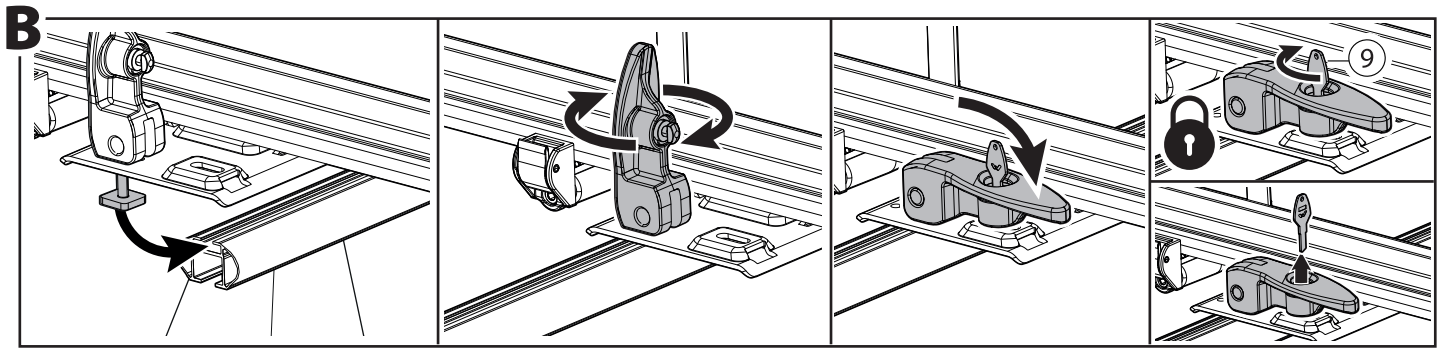

3

6
(page 6)

4