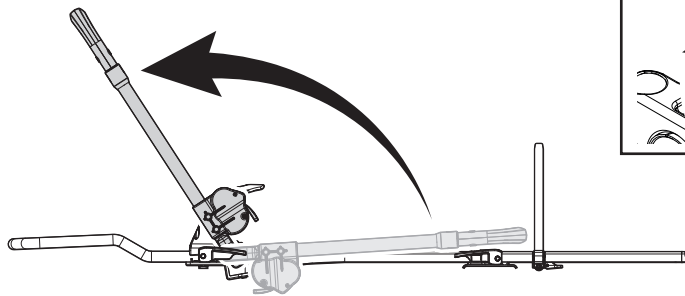

6

- max 1220mm/48"
- min 26" max 29"
- * max 110mm/4.3"

7

N		Q
11		1
12		1
13		1

8

9

 		
Chrono	6 kg / 13.2 lb	25 kg / 55 lb

F.lli Menabò S.r.l.
 Via 8 Marzo, 3 -Z.I. Corte Tegge
 42025 Cavriago (RE) ITALY
 customercare@flli-menabo.it
 www.menabocaraccessories.com