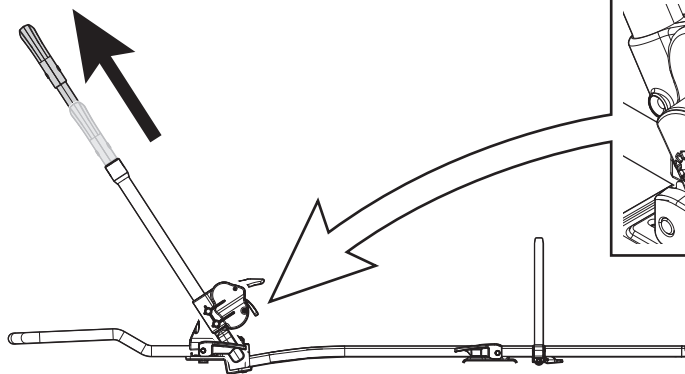

6

- max 1220mm/48"
- min 26" max 29"
- * max 110mm/4.3"

7

N		Q
11		1
12		1
13		1

8

9

 		
Chrono	6 kg / 13.2 lb	25 kg / 55 lb

F.lli Menabò S.r.l.
 Via 8 Marzo, 3 -Z.I. Corte Tegge
 42025 Cavriago (RE) ITALY
 customercare@flli-menabo.it
 www.menabocaraccessories.com