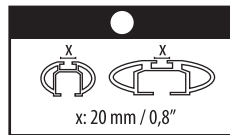

3

6
(page 6)

4