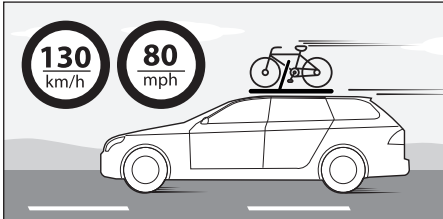

6

- max 1220mm/48"
- min 26" max 29"
- * max 110mm/4.3"

7

N		Q
11		1
12		1
13		1

8

9

 		
Chrono	6 kg / 13.2 lb	25 kg / 55 lb

F.lli Menabò S.r.l.
 Via 8 Marzo, 3 -Z.I. Corte Tegge
 42025 Cavriago (RE) ITALY
 customercare@flli-menabo.it
 www.menabocaraccessories.com