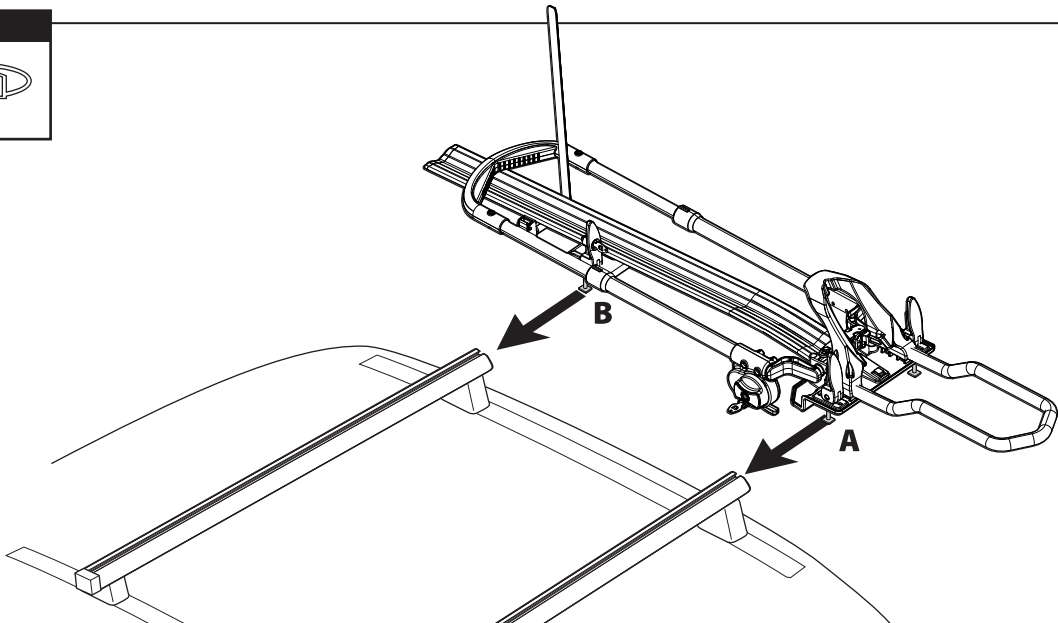

3

6
(page 6)

4