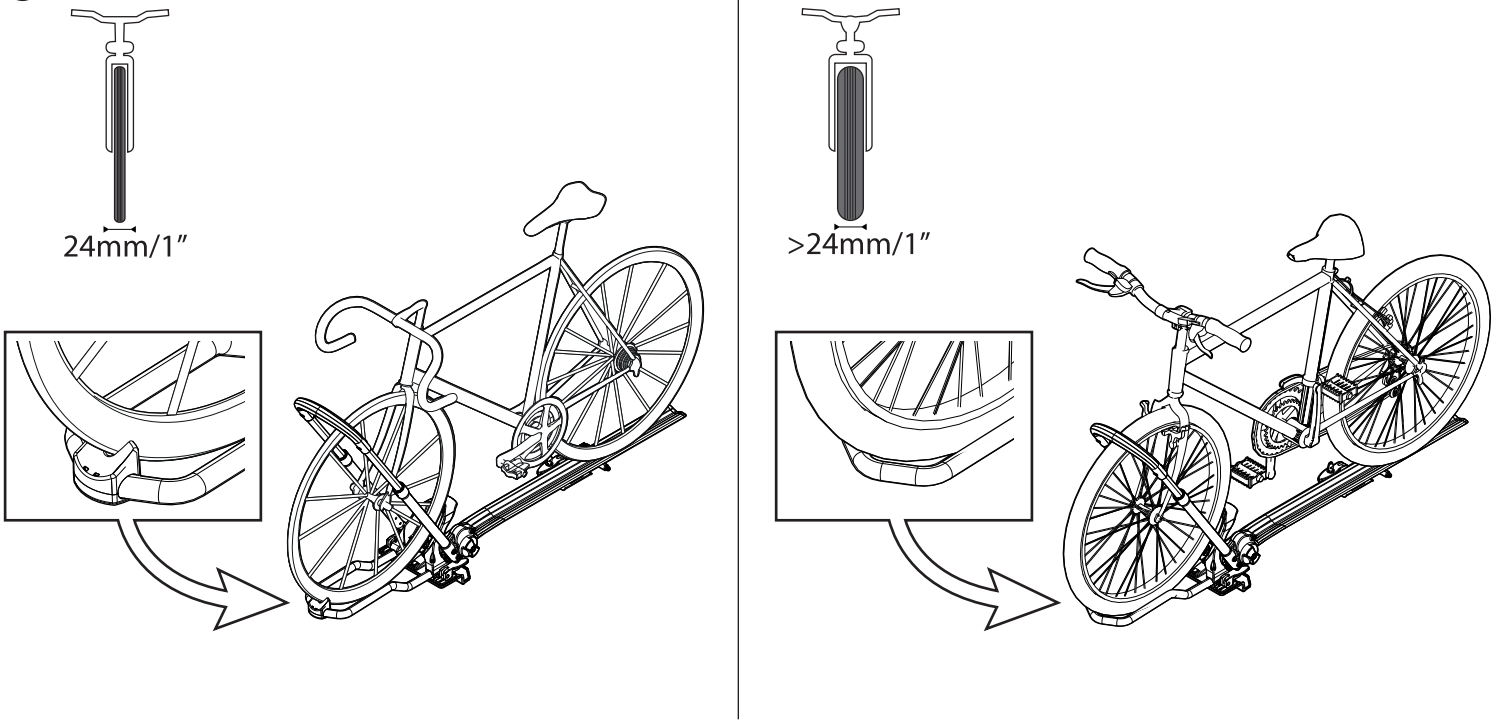

6

- max 1220mm/48"
- min 26" max 29"
- * max 110mm/4.3"

7

N		Q
11		1
12		1
13		1

8

9

 		
Chrono	6 kg / 13.2 lb	25 kg / 55 lb

F.lli Menabò S.r.l.
 Via 8 Marzo, 3 -Z.I. Corte Tegge
 42025 Cavriago (RE) ITALY
 customercare@flli-menabo.it
 www.menabocaraccessories.com