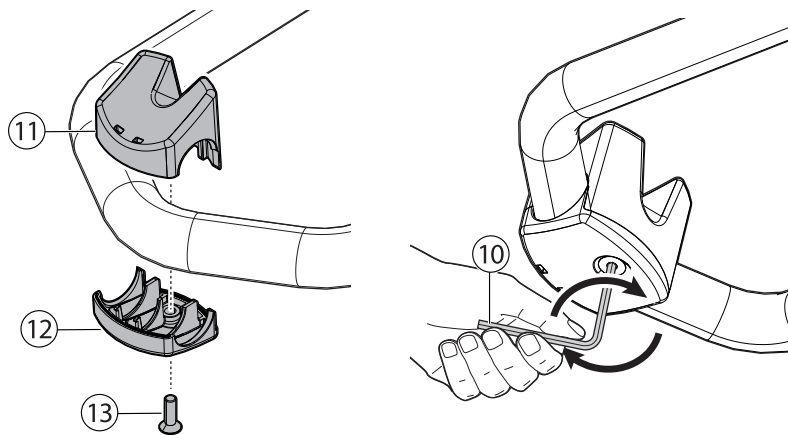

6

- max 1220mm/48"
- min 26" max 29"
- * max 110mm/4.3"

7

N		Q
11		1
12		1
13		1

8

9

 		
Chrono	6 kg / 13.2 lb	25 kg / 55 lb

F.lli Menabò S.r.l.
 Via 8 Marzo, 3 -Z.I. Corte Tegge
 42025 Cavriago (RE) ITALY
 customercare@flli-menabo.it
 www.menabocaraccessories.com