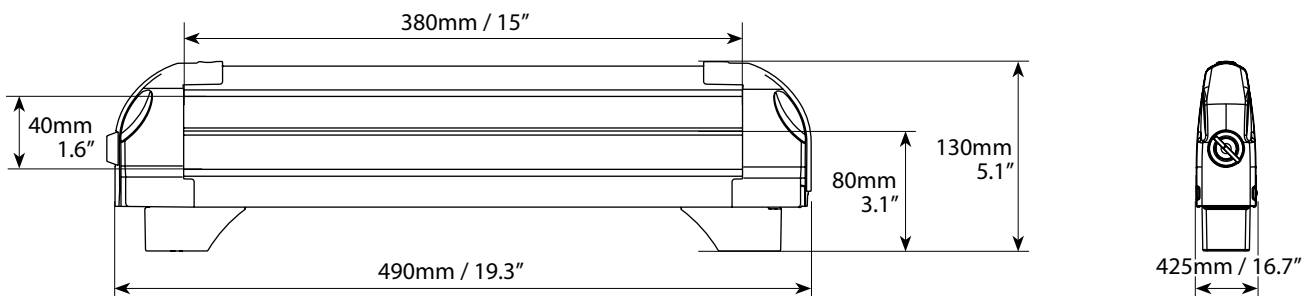

PORTASCI
SKI CARRIERS
PORTAESQUIS
PORTE-SKIS
SKITRÄGER

MENABO
free time on the move

ICEBERG

INCLUDED

4X

2X

COMPLIANT WITH
DIN 75302:2019

TESTED
CITY CRASH ✓

Portasci da barra in alluminio per il trasporto di sci o snowboard. Fissaggio alle barre direttamente in cava con sistema tradizionale a "T".

Aluminium ski rack for roof bars suitable for skis or snowboards. Fastening system to the bars using the T-system.

Art.000071800000

Iceberg	Art.000071800000
 Peso prodotto Product weight	1,6kg/3.5lb
Materiale Material	Alluminio Aluminium
 Portata massima Max load	max 28kg / 62lb
 Antifurto portasci Anti-theft for the ski rack	✓
 Antifurto sci/snowboard Anti-theft for the skis/snowboard	✓
 Sistema di montaggio alle barre Fixing system to the roof bars	 T-system X: min 6,5mm/0.3" W: 20mm/0.8"
	Optional kit 000084700000  (LxH) max 80x30mm / 3x1.2"
 Max skis	4x
 Max snowboard	2x
 Max ski poles	Non supportati Not supported