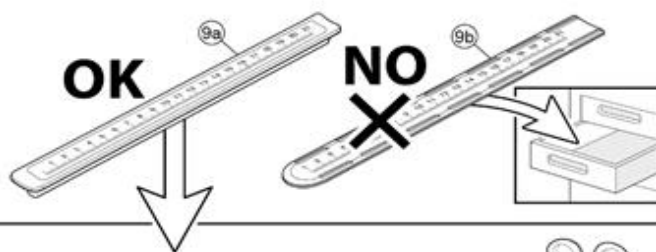

1

MANUFACTURER	MODEL CAR	DOORS	MODEL YEAR	D1	D2
FIAT	Panda I	3	80>03	11,5	11,5
NISSAN	Micra / March (K11)	3	92>03	5,8	6,3
PEUGEOT	106	3	92>04	5,3	4,5
SEAT	Marbella	3	86>98	11,5	11,5

2

Front 5	Rear 6
20 2X	21R 2X

OR

MANUFACTURER	MODEL CAR	DOORS	MODEL YEAR	A1	A2	A1	A2
				cm	cm	in	in
FIAT	Panda I	3	80>03	35	35	13,8	13,8
NISSAN	Micra / March (K11)	3	92>03	35	35	13,8	13,8
PEUGEOT	106	3	92>04	X	25	X	9,8
SEAT	Marbella	3	86>98	35	35	13,8	13,8