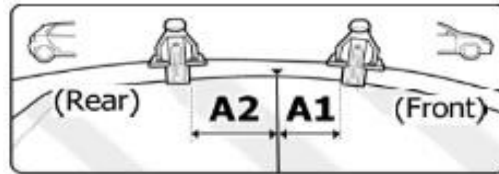

2

Front	Rear
5	6
28	28
2X	2X

OR

MANUFACTURER	MODEL CAR	DOORS	MODEL YEAR	A1 cm	A2 cm	A1 in	A2 in
HYUNDAI	Atos Prime	5	99>08	25	40	9,8	15,7
KIA	Picanto (SA)	5	04>10	25	50	9,8	19,7
LEXUS	IS (XE10)	4	98>05	X	X	X	X
MERCEDES	C (W202)	4	93>00	20	31	7,9	12,2
MERCEDES	E (W210)	4	95>02	22	33	8,7	13,0
NISSAN	Cube	5	08>13	33	35	13,0	13,8
TOYOTA	Corolla Verso	5	00>04	22	52	8,7	20,5