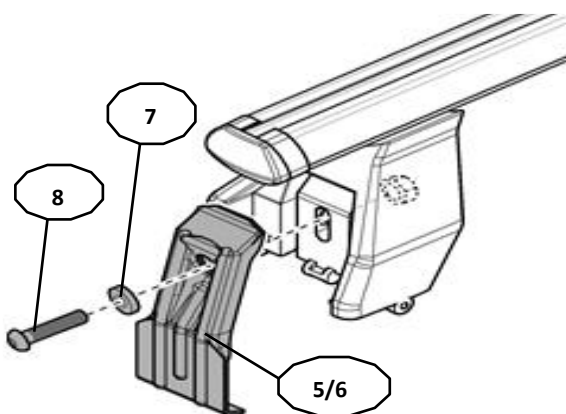

Front	Rear
5	6
40	40
2X	2X