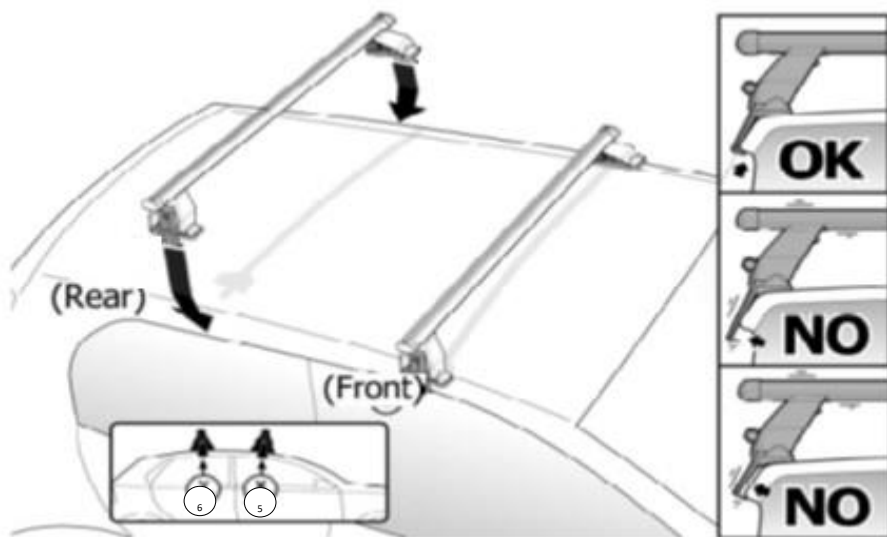

X = predisposizione originale /original arrangement

Front 5	Rear 6
40 2X	40 2X

OR

MANUFACTURER	MODEL CAR	DOORS	MODEL YEAR	A1	A2	A1	A2
				cm	cm	in	in
SEAT	Ibiza III	5	02>09	25	32	9,8	12,6
SKODA	Superb (3T)	4	08>13	24	50	9,4	19,7
VOLKSWAGEN	Golf V (1K)	5	03>08	33	36	13,0	14,2
VOLKSWAGEN	Golf VI (5K)	5	08>12	33	36	13,0	14,2
VOLKSWAGEN	Polo V (6R/6C)	5	09>17	35	35	13,8	13,8
VOLKSWAGEN	Touran I (1T)	5	03>10	28	60	11,0	23,6
VOLKSWAGEN	Touran I (1T)	5	10>15	28	60	11,0	23,6