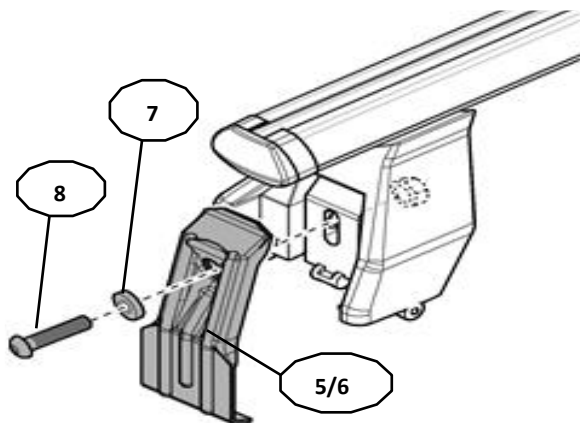

X = predisposizione originale /original arrangement

Front 5	Rear 6
40 2X	40 2X

OR

MANUFACTURER	MODEL CAR	DOORS	MODEL YEAR	A1	A2	A1	A2
				cm	cm	in	in
SEAT	Ibiza III	5	02>09	25	32	9,8	12,6
SKODA	Superb (3T)	4	08>13	24	50	9,4	19,7
VOLKSWAGEN	Golf V (1K)	5	03>08	33	36	13,0	14,2
VOLKSWAGEN	Golf VI (5K)	5	08>12	33	36	13,0	14,2
VOLKSWAGEN	Polo V (6R/6C)	5	09>17	35	35	13,8	13,8
VOLKSWAGEN	Touran I (1T)	5	03>10	28	60	11,0	23,6
VOLKSWAGEN	Touran I (1T)	5	10>15	28	60	11,0	23,6