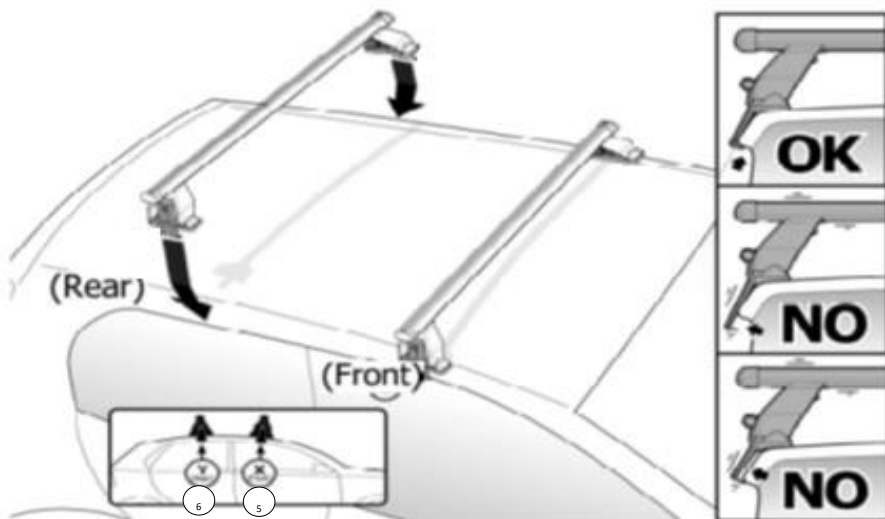

Front	Rear
5	6
40	40
2X	2X

OR

MANUFACTURER	MODEL CAR	DOORS	MODEL YEAR	A1	A2	A1	A2
				cm	cm	in	in
AUDI	A4 (B8/8K)	4	12>15	X	X	X	X
FORD	Escape III (C520)	5	13>19	15	55	5,9	21,7
HONDA	Jazz / Fit (GR)	5	20>	18	42	7,1	16,5
LEXUS	GS (L10)	4	11>	27	37	10,6	14,6
SEAT	Córdoba II	4	02>09	25	32	9,8	12,6

X = predisposizione originale /original arrangement