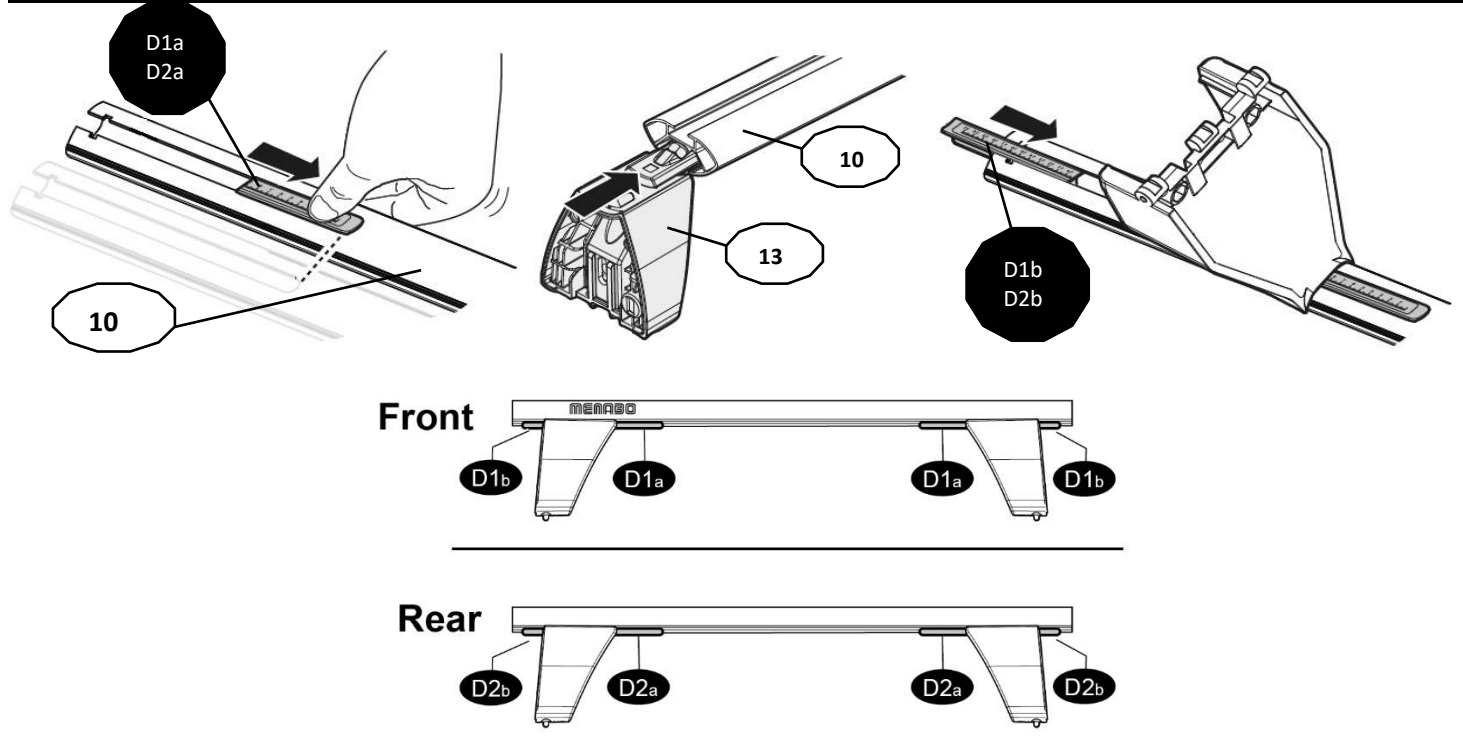

1

MANUFACTURER	MODEL CAR	DOORS	MODEL YEAR	D1	D2
AUDI	A4 (B8/8K)	4	12>15	5,2	4,5
FORD	Escape III (C520)	5	13>19	5,4	9,1
HONDA	Jazz / Fit (GR)	5	20>	5,1	3,4
LEXUS	GS (L10)	4	11>	5,3	5,3
SEAT	Córdoba II	4	02>09	8,5	8,5
SEAT	Ibiza III	5	02>09	8,5	8,5
SKODA	Superb (3T)	4	08>13	5,6	5,9
VOLKSWAGEN	Golf V (1K)	5	03>08	5,5	3,1
VOLKSWAGEN	Golf VI (5K)	5	08>12	5,5	3,1
VOLKSWAGEN	Polo V (6R/6C)	5	09>17	13,0	11,1
VOLKSWAGEN	Touran I (1T)	5	03>10	12,2	10,1
VOLKSWAGEN	Touran I (1T)	5	10>15	12,2	10,1

2

Front	Rear
5	6
40	40
2X	2X

OR

MANUFACTURER	MODEL CAR	DOORS	MODEL YEAR	A1	A2	A1	A2
				cm	cm	in	in
AUDI	A4 (B8/8K)	4	12>15	X	X	X	X
FORD	Escape III (C520)	5	13>19	15	55	5,9	21,7
HONDA	Jazz / Fit (GR)	5	20>	18	42	7,1	16,5
LEXUS	GS (L10)	4	11>	27	37	10,6	14,6
SEAT	Córdoba II	4	02>09	25	32	9,8	12,6

X = predisposizione originale /original arrangement

Front 5	Rear 6
40 2X	40 2X

OR

MANUFACTURER	MODEL CAR	DOORS	MODEL YEAR	A1	A2	A1	A2
				cm	cm	in	in
SEAT	Ibiza III	5	02>09	25	32	9,8	12,6
SKODA	Superb (3T)	4	08>13	24	50	9,4	19,7
VOLKSWAGEN	Golf V (1K)	5	03>08	33	36	13,0	14,2
VOLKSWAGEN	Golf VI (5K)	5	08>12	33	36	13,0	14,2
VOLKSWAGEN	Polo V (6R/6C)	5	09>17	35	35	13,8	13,8
VOLKSWAGEN	Touran I (1T)	5	03>10	28	60	11,0	23,6
VOLKSWAGEN	Touran I (1T)	5	10>15	28	60	11,0	23,6