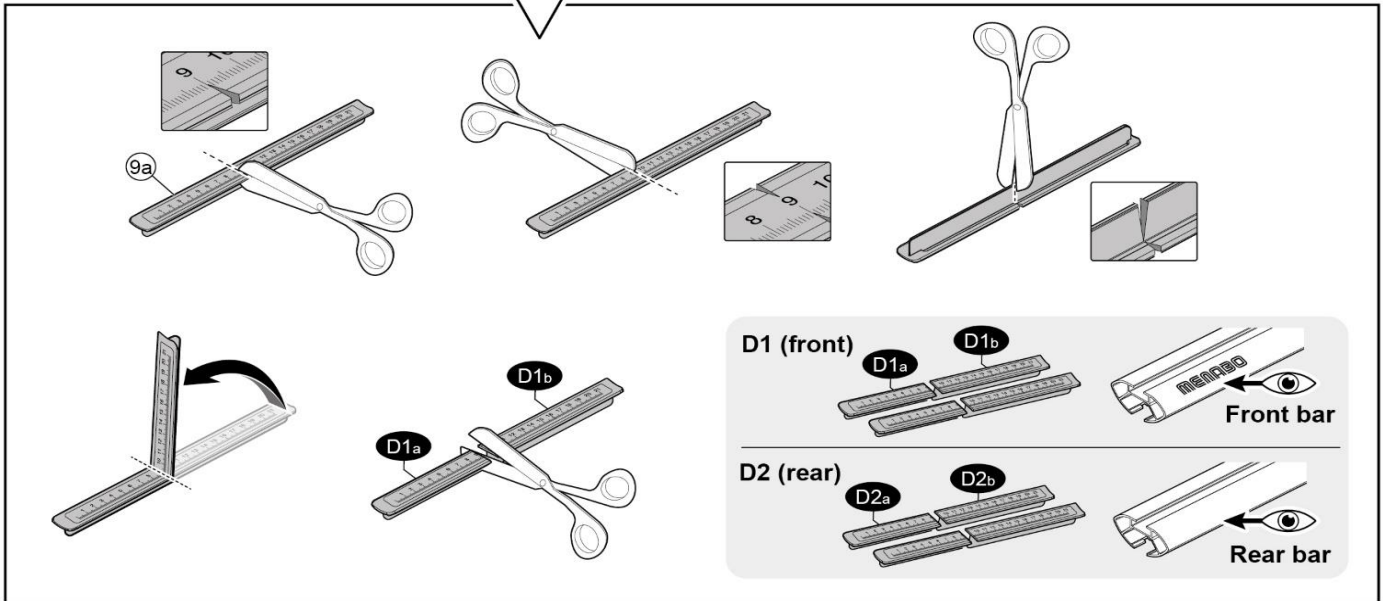

1

MANUFACTURER	MODEL CAR	DOORS	MODEL YEAR	D1	D2
FORD	B-Max	5	12>	6,1	3,9
LAND ROVER	Freelander 2 (L359)	5	07>15	8,7	7,7
SUZUKI	Baleno	5	19>	13,0	13,0
SUZUKI	Swift VI	5	17>	9,2	9,2

2

Front	Rear
5	6
49	49
2X	2X

OR

MANUFACTURER	MODEL CAR	DOORS	MODEL YEAR	A1	A2	A1	A2
				cm	cm	in	in
FORD	B-Max	5	12>	25	33	9,8	13,0
LAND ROVER	Freelander 2 (L359)	5	07>15	20	50	7,9	19,7
SUZUKI	Baleno	5	19>	35	25	13,8	9,8
SUZUKI	Swift VI	5	17>	32	38	12,6	15,0