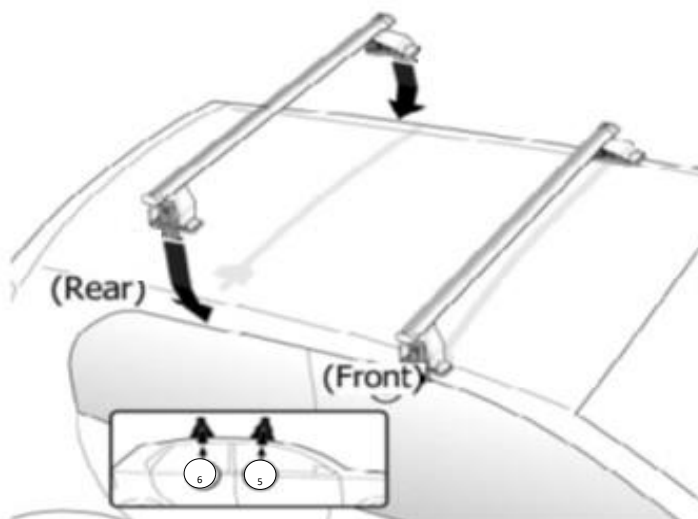

1

MANUFACTURER	MODEL CAR	DOORS	MODEL YEAR	D1	D2
FORD	B-Max	5	12>	6,1	3,9
LAND ROVER	Freelander 2 (L359)	5	07>15	8,7	7,7
SUZUKI	Baleno	5	19>	13,0	13,0
SUZUKI	Swift VI	5	17>	9,2	9,2

2

Front	Rear
5	6
49	49
2X	2X

OR

MANUFACTURER	MODEL CAR	DOORS	MODEL YEAR	A1	A2	A1	A2
				cm	cm	in	in
FORD	B-Max	5	12>	25	33	9,8	13,0
LAND ROVER	Freelander 2 (L359)	5	07>15	20	50	7,9	19,7
SUZUKI	Baleno	5	19>	35	25	13,8	9,8
SUZUKI	Swift VI	5	17>	32	38	12,6	15,0