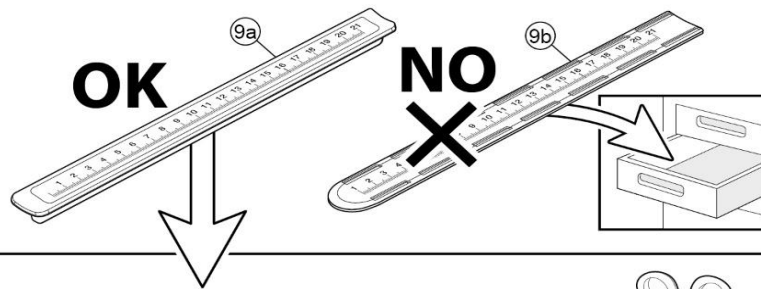

1

MANUFACTURER	MODEL CAR	DOORS	MODEL YEAR	D1	D2
FORD	B-Max	5	12>	6,1	3,9
LAND ROVER	Freelander 2 (L359)	5	07>15	8,7	7,7
SUZUKI	Baleno	5	19>	13,0	13,0
SUZUKI	Swift VI	5	17>	9,2	9,2

2

Front	Rear
5	6
49	49
2X	2X

OR

MANUFACTURER	MODEL CAR	DOORS	MODEL YEAR	A1	A2	A1	A2
				cm	cm	in	in
FORD	B-Max	5	12>	25	33	9,8	13,0
LAND ROVER	Freelander 2 (L359)	5	07>15	20	50	7,9	19,7
SUZUKI	Baleno	5	19>	35	25	13,8	9,8
SUZUKI	Swift VI	5	17>	32	38	12,6	15,0