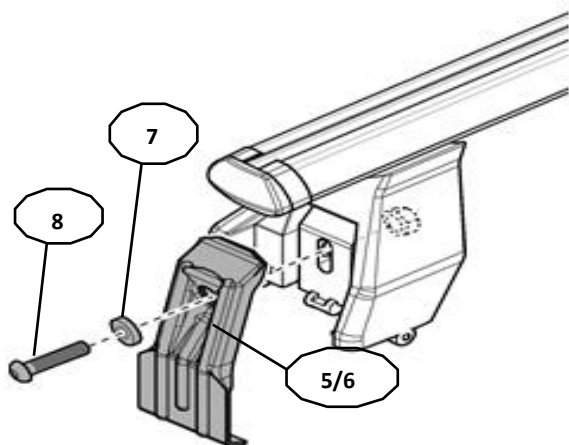

1

MANUFACTURER	MODEL CAR	DOORS	MODEL YEAR	D1	D2
FORD	B-Max	5	12>	6,1	3,9
LAND ROVER	Freelander 2 (L359)	5	07>15	8,7	7,7
SUZUKI	Baleno	5	19>	13,0	13,0
SUZUKI	Swift VI	5	17>	9,2	9,2

2

Front	Rear
5	6
49	49
2X	2X

OR

MANUFACTURER	MODEL CAR	DOORS	MODEL YEAR	A1	A2	A1	A2
				cm	cm	in	in
FORD	B-Max	5	12>	25	33	9,8	13,0
LAND ROVER	Freelander 2 (L359)	5	07>15	20	50	7,9	19,7
SUZUKI	Baleno	5	19>	35	25	13,8	9,8
SUZUKI	Swift VI	5	17>	32	38	12,6	15,0