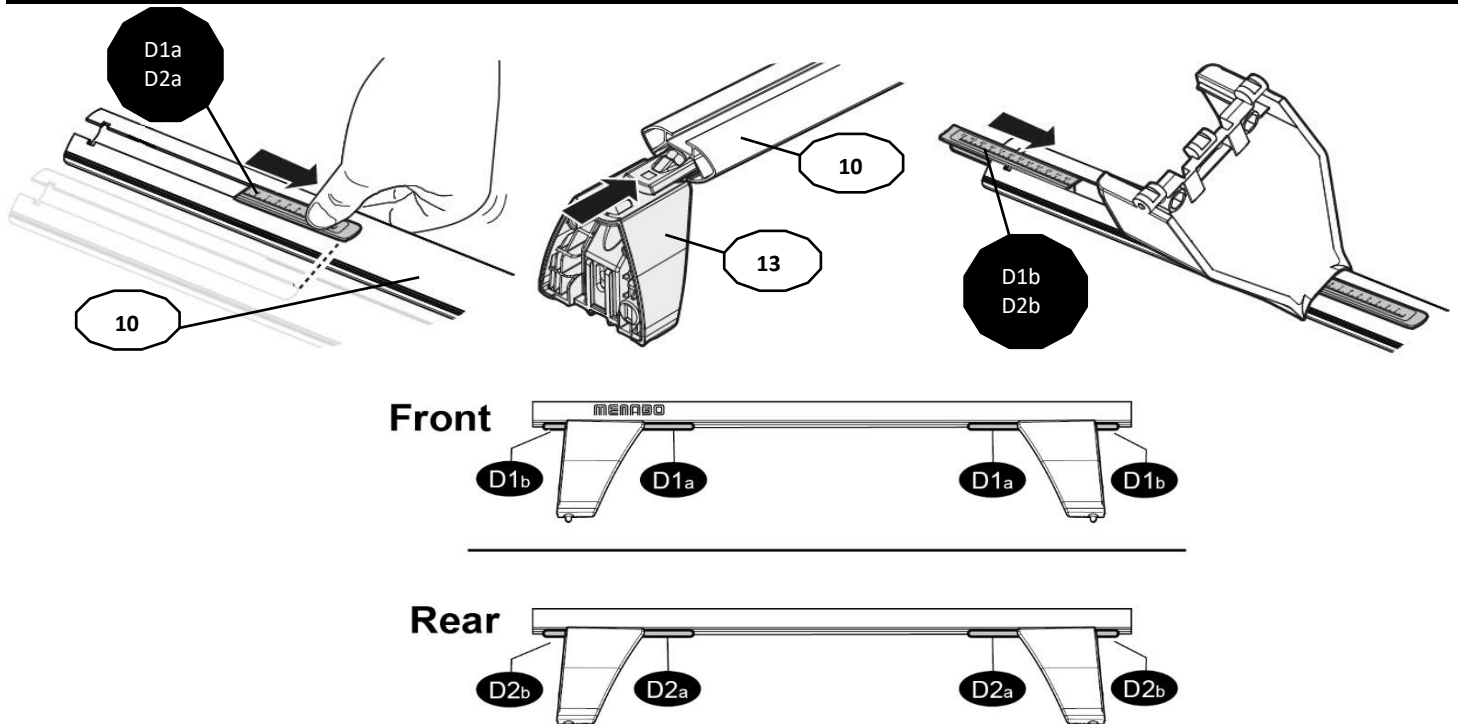

1

MANUFACTURER	MODEL CAR	DOORS	MODEL YEAR	D1	D2
FORD	B-Max	5	12>	6,1	3,9
LAND ROVER	Freelander 2 (L359)	5	07>15	8,7	7,7
SUZUKI	Baleno	5	19>	13,0	13,0
SUZUKI	Swift VI	5	17>	9,2	9,2

2

Front	Rear
5	6
49	49
2X	2X

OR

MANUFACTURER	MODEL CAR	DOORS	MODEL YEAR	A1	A2	A1	A2
				cm	cm	in	in
FORD	B-Max	5	12>	25	33	9,8	13,0
LAND ROVER	Freelander 2 (L359)	5	07>15	20	50	7,9	19,7
SUZUKI	Baleno	5	19>	35	25	13,8	9,8
SUZUKI	Swift VI	5	17>	32	38	12,6	15,0