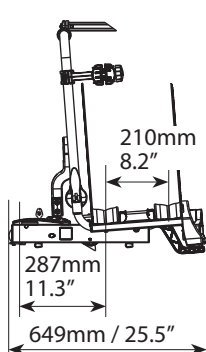

Alcor 3
Art. 000112700000

Alcor 4
Art. 000118300000

ALCOR 2 / 3 / 4

ALCOR 2

ALCOR 3

ALCOR 4

Art.	Alcor 2	000113000000
	Alcor 3	000112700000
	Alcor 4	000118300000
	Alcor 2	15,9kg/35lb
	Alcor 3	19,4kg/42.7lb
	Alcor 4	23kg/50.7lb
Materiale Material Matière	Alluminio e acciaio Aluminium and steel Aluminium und Stahl Aluminio y acero Aluminium et acier	
	Alcor 2	max 60kg / 132lb
	Alcor 3	max 60kg / 132lb
	Alcor 4	max 60kg / 132lb
	✓	
	Optional Art.000026400000	
Max	Alcor 2	2
	Alcor 3	3
	Alcor 4	4
Fat bike	✓	
E-bike	max 2x	

**COMPATIBILITÀ BICI
BIKE COMPATIBILITY
VÉLOS COMPATIBLES
BICICLETAS COMPATIBLES
PASSENDE FAHRRÄDER**

Mod.					
ALCOR 2 / ALCOR 3 / ALCOR 4	min: 30mm/1.2" max: 50mm/2.3"	min: 30x60mm/1.2x2.3" max: 50x70mm/2x2.7"	min 22" max 29"	max 110mm/4.3"	max 1260mm/49.6"

Mod.	ALCOR 2	ALCOR 3	ALCOR 4
Art.N°	000113000000	000112700000	000118300000
	L x W x H : 120x21,5x79 cm / 47.2x8.4x31.1" 📦 20 Kg / 44.1lb	L x W x H : 120x21,5x79 cm / 47.2x8.4x31.1" 📦 22 Kg / 48.5lb	L x W x H : 120x21,5x79 cm / 47.2x8.4x31.1" 📦 24 Kg / 53lb
	L x W x H : 120x80x187 cm / 47.2x31.5x73.6" 📦 181 Kg / 399lb Pz: 8	L x W x H : 120x80x187 cm / 47.2x31.5x73.6" 📦 197 Kg / 434.3lb Pz: 8	L x W x H : 120x120x144 cm / 47.2x47.2x56.7" 📦 165 Kg / 363.7lb Pz: 6
Ean-13	 8 003168 040156	 8 003168 040095	 8 003168 043614