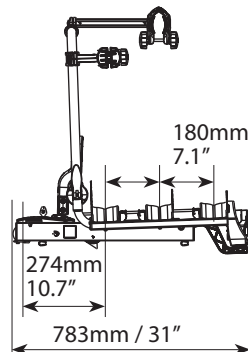

Alcor 3
Art. 000112700000

Alcor 4
Art. 000118300000

ALCOR 2 / 3 / 4

ALCOR 2

ALCOR 3

ALCOR 4

Art.	Alcor 2	000113000000
	Alcor 3	000112700000
	Alcor 4	000118300000
	Alcor 2	15,9kg/35lb
	Alcor 3	19,4kg/42.7lb
	Alcor 4	23kg/50.7lb
Materiale Material Matière	Alluminio e acciaio Aluminium and steel Aluminium und Stahl Aluminio y acero Aluminium et acier	
	Alcor 2	max 60kg / 132lb
	Alcor 3	max 60kg / 132lb
	Alcor 4	max 60kg / 132lb
	✓	
	Optional Art.000026400000	
Max	Alcor 2	2
	Alcor 3	3
	Alcor 4	4
Fat bike	✓	
E-bike	max 2x	

**COMPATIBILITÀ BICI
BIKE COMPATIBILITY
VÉLOS COMPATIBLES
BICICLETAS COMPATIBLES
PASSENDE FAHRRÄDER**

Mod.					
ALCOR 2 / ALCOR 3 / ALCOR 4	min: 30mm/1.2" max: 50mm/2.3"	min: 30x60mm/1.2x2.3" max: 50x70mm/2x2.7"	min 22" max 29"	max 110mm/4.3"	max 1260mm/49.6"

Mod.	ALCOR 2	ALCOR 3	ALCOR 4
Art.N°	000113000000	000112700000	000118300000
	L x W x H : 120x21,5x79 cm / 47.2x8.4x31.1" 📦 20 Kg / 44.1lb	L x W x H : 120x21,5x79 cm / 47.2x8.4x31.1" 📦 22 Kg / 48.5lb	L x W x H : 120x21,5x79 cm / 47.2x8.4x31.1" 📦 24 Kg / 53lb
	L x W x H : 120x80x187 cm / 47.2x31.5x73.6" 📦 181 Kg / 399lb Pz: 8	L x W x H : 120x80x187 cm / 47.2x31.5x73.6" 📦 197 Kg / 434.3lb Pz: 8	L x W x H : 120x120x144 cm / 47.2x47.2x56.7" 📦 165 Kg / 363.7lb Pz: 6
Ean-13	 8 003168 040156	 8 003168 040095	 8 003168 043614