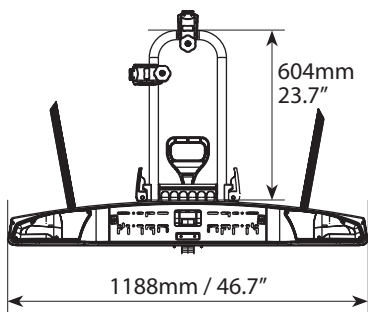

Alcor 3
Art. 000112700000

Alcor 4
Art. 000118300000

ALCOR 2 / 3 / 4

ALCOR 2

ALCOR 3

ALCOR 4

Art.	Alcor 2	000113000000
	Alcor 3	000112700000
	Alcor 4	000118300000
	Alcor 2	15,9kg/35lb
	Alcor 3	19,4kg/42.7lb
	Alcor 4	23kg/50.7lb
Materiale Material Matière	Alluminio e acciaio Aluminium and steel Aluminium und Stahl Aluminio y acero Aluminium et acier	
	Alcor 2	max 60kg / 132lb
	Alcor 3	max 60kg / 132lb
	Alcor 4	max 60kg / 132lb
	✓	
	Optional Art.000026400000	
Max	Alcor 2	2
	Alcor 3	3
	Alcor 4	4
Fat bike	✓	
E-bike	max 2x	

Mod.	ALCOR 2	ALCOR 3	ALCOR 4
Art.N°	000113000000	000112700000	000118300000
	L x W x H : 120x21,5x79 cm / 47.2x8.4x31.1" 📦 20 Kg / 44.1lb	L x W x H : 120x21,5x79 cm / 47.2x8.4x31.1" 📦 22 Kg / 48.5lb	L x W x H : 120x21,5x79 cm / 47.2x8.4x31.1" 📦 24 Kg / 53lb
	L x W x H : 120x80x187 cm / 47.2x31.5x73.6" 📦 181 Kg / 399lb Pz: 8	L x W x H : 120x80x187 cm / 47.2x31.5x73.6" 📦 197 Kg / 434.3lb Pz: 8	L x W x H : 120x120x144 cm / 47.2x47.2x56.7" 📦 165 Kg / 363.7lb Pz: 6
Ean-13	 8 003168 040156	 8 003168 040095	 8 003168 043614