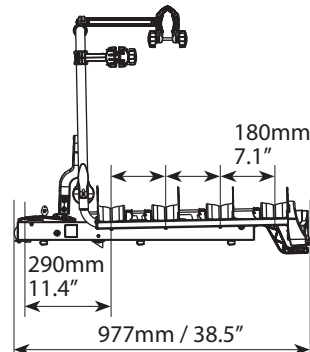

Alcor 3
Art. 000112700000

Alcor 4
Art. 000118300000

ALCOR 2 / 3 / 4

ALCOR 2

ALCOR 3

ALCOR 4

Art.	Alcor 2	000113000000
	Alcor 3	000112700000
	Alcor 4	000118300000
	Alcor 2	15,9kg/35lb
	Alcor 3	19,4kg/42.7lb
	Alcor 4	23kg/50.7lb
Materiale Material Matière	Alluminio e acciaio Aluminium and steel Aluminium und Stahl Aluminio y acero Aluminium et acier	
	Alcor 2	max 60kg / 132lb
	Alcor 3	max 60kg / 132lb
	Alcor 4	max 60kg / 132lb
	✓	
	Optional Art.000026400000	
Max	Alcor 2	2
	Alcor 3	3
	Alcor 4	4
Fat bike	✓	
E-bike	max 2x	

**COMPATIBILITÀ BICI
BIKE COMPATIBILITY
VÉLOS COMPATIBLES
BICICLETAS COMPATIBLES
PASSENDE FAHRRÄDER**

Mod.					
ALCOR 2 / ALCOR 3 / ALCOR 4	min: 30mm/1.2" max: 50mm/2.3"	min: 30x60mm/1.2x2.3" max: 50x70mm/2x2.7"	min 22" max 29"	max 110mm/4.3"	max 1260mm/49.6"

Mod.	ALCOR 2	ALCOR 3	ALCOR 4
Art.N°	000113000000	000112700000	000118300000
	L x W x H : 120x21,5x79 cm / 47.2x8.4x31.1" 📦 20 Kg / 44.1lb	L x W x H : 120x21,5x79 cm / 47.2x8.4x31.1" 📦 22 Kg / 48.5lb	L x W x H : 120x21,5x79 cm / 47.2x8.4x31.1" 📦 24 Kg / 53lb
	L x W x H : 120x80x187 cm / 47.2x31.5x73.6" 📦 181 Kg / 399lb Pz: 8	L x W x H : 120x80x187 cm / 47.2x31.5x73.6" 📦 197 Kg / 434.3lb Pz: 8	L x W x H : 120x120x144 cm / 47.2x47.2x56.7" 📦 165 Kg / 363.7lb Pz: 6
Ean-13	 8 003168 040156	 8 003168 040095	 8 003168 043614