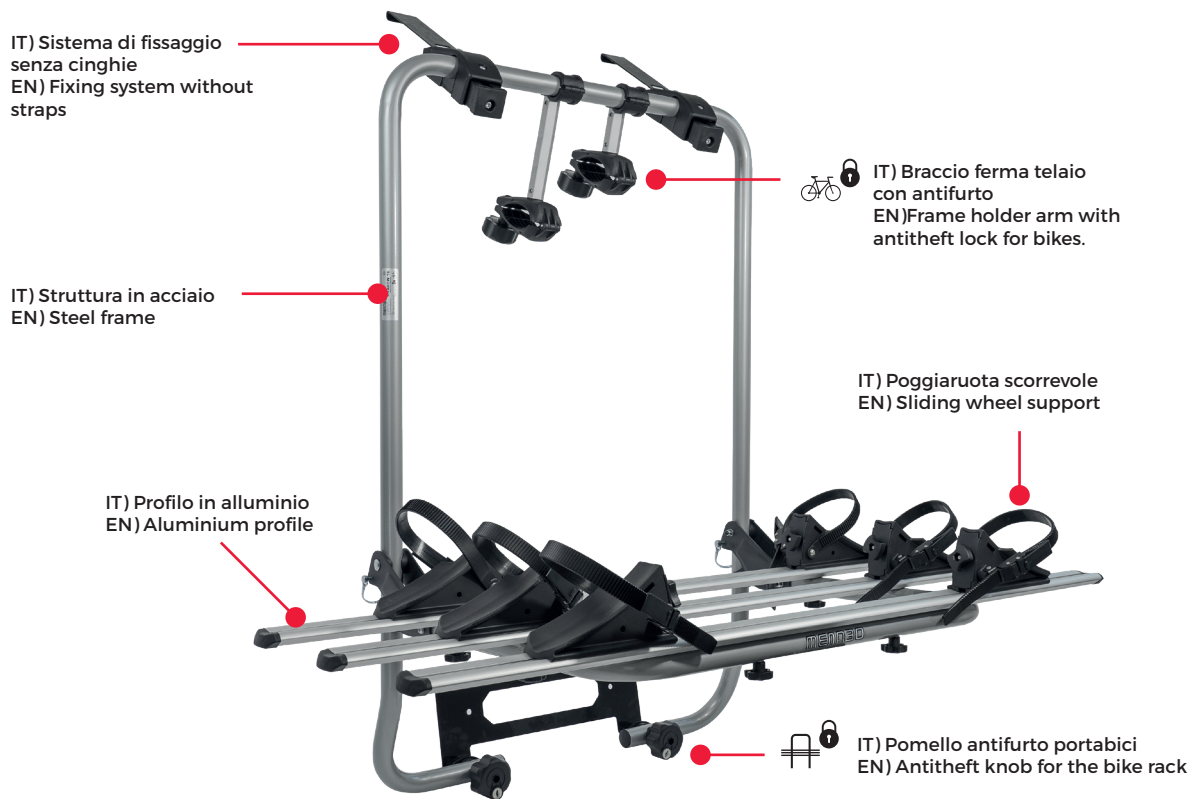

SHADOW

Watch video

FAT bike ✓

INCLUDED

E-BIKE

2X

E-BIKE

max
22kg / 48.5lb

3X

max
45kg
99lb

IT) Portabici esclusivo per veicoli Volkswagen Caddy, T5 e T6. Realizzato in acciaio e dotato di canale in alluminio, è in grado di trasportare fino a 3 biciclette, comprese le fat bike. Pratico, leggero e ripiegabile su se stesso per agevolare il trasporto e la rimessa.

EN) Bike rack for Volkswagen Vans Caddy, T5 and T6. Steel frame with aluminium rails to carry up to 3 bikes, including fat bikes. Practical, lightweight foldable for an easy transport and storage, when not in use.

SHADOW T5 / T6		
Art.	Shadow T5	000114400000
	Shadow T6	000113100000
	12,9kg/28.4lb	
Materiale Material Matière	Alluminio e acciaio Aluminium and steel Aluminium und Stahl Aluminio y acero Aluminium et acier	
	max 45kg / 99lb	
	✓	
	✓	
Max	3	
Fat bike	✓	
E-bike	2 (max 22kg/48.5lb)	