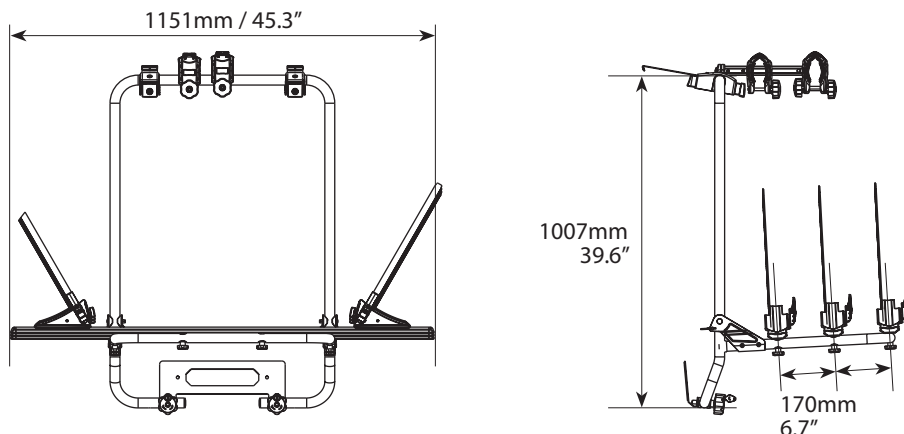

Shadow Caddy
Art. 000113200000

Shadow T5
Art. 000114400000

Shadow T6
Art. 000113100000

SHADOW CADDY

SHADOW T5/T6

SHADOW CADDY	
Art.	000113200000
	12,9kg/28.4lb
Materiale Material Matière	Alluminio e acciaio Aluminium and steel Aluminium und Stahl Aluminio y acero Aluminium et acier
	max 45kg / 99lb
	✓
	✓
Max	3
Fat bike	✓
E-bike	2 (max 22kg/48.5lb)

SHADOW T5 / T6		
Art.	Shadow T5	000114400000
	Shadow T6	000113100000
	12,9kg/28.4lb	
Materiale Material Matière	Alluminio e acciaio Aluminium and steel Aluminium und Stahl Aluminio y acero Aluminium et acier	
	max 45kg / 99lb	
	✓	
	✓	
Max	3	
Fat bike	✓	
E-bike	2 (max 22kg/48.5lb)	

Mod.	SHADOW CADDY	SHADOW T5	SHADOW T6
Art.N°	000113200000	000114400000	000113100000
	L x W x H : 113,5x70x16 cm / 44.6x27.5x6.3"  15,4 Kg / 34lb	L x W x H : 113,5x70x16 cm / 44.6x27.5x6.3"  15,4 Kg / 34lb	L x W x H : 113,5x70x16 cm / 44.6x27.5x6.3"  15,4 Kg / 34lb
	L x W x H : 120x80x130 cm / 47.2x31.5x51.2"  144 Kg / 317.5lb Pz : 8	L x W x H : 120x80x130 cm / 47.2x31.5x51.2"  144 Kg / 317.5lb Pz : 8	L x W x H : 120x80x130 cm / 47.2x31.5x51.2"  144 Kg / 317.5lb Pz : 8
Ean-13	 8 003168 040187	 8 003168 041542	 8 003168 040132