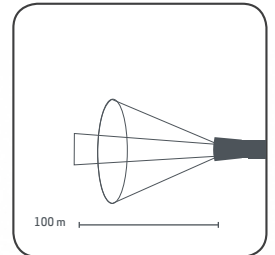

FLASH 12-24V

Art. no. 03.5124

EAN: 5708997351246

SCANGRIP LIGHTING Taschenlampen werden nach dem ANSI/NEMA F1-Standard getestet