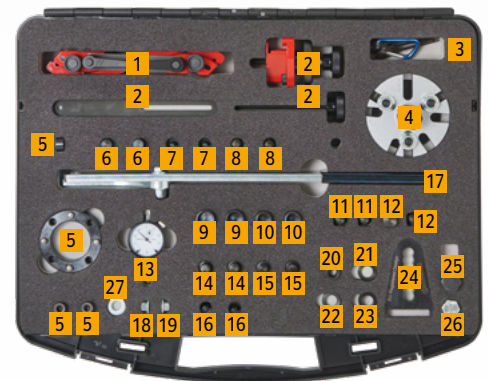

Das Werkzeug-Set für alle Fälle: TOOL BOX V07

Die TOOL BOX V07 ist der Nachfolger der bisherigen Tool Box universal. Sie enthält viele nützliche Werkzeuge für alle kniffligen Aufgaben am Motor, die immer wieder Zeit kosten, vor allem in Bezug auf die Prüfung, Einstellung und Absteckung der korrekten Steuerzeiten. Die Allzweckwaffe für den Werkstatt-Alltag.

Inhalt

- > Diverse Arretierwerkzeuge
- > Kettenradsperrwerkzeug
- > Riemenscheibenabzieher
- > Diverse Adapter- und Sicherungstifte
- > Befestigungselemente
- > Diverse Schwungräder

Vorteile

- > Hochwertiges Qualitätswerkzeug für den professionellen Einsatz
- > Gefertigt aus robustem, hochwertigem Stahl
- > Exklusive Zusammenstellung - nur von Continental erhältlich
- > Übersichtliche Aufbewahrung im stabilen Koffer
- > 5 Jahre Garantie:
  www.continental-ep.com/5