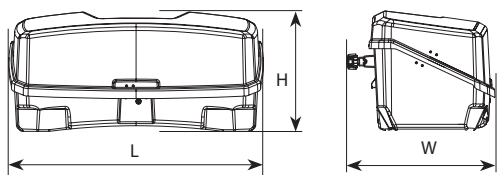

MIZAR

IT) Cinghie di fissaggio
EN) Fixing straps

IT) Chiusura antifurto
EN) Antitheft lock

**SOLO PER ALCOR 3 / ALCOR 4
ONLY FOR ALCOR 3 / ALCOR 4**

Watch video

300 L

max
30kg
66lb

IT) Baule posteriore applicabile su portabici da gancio traino.
Adatto esclusivamente ai modelli Alcor 3 e Alcor 4.

EN Rear box to be combined only with Alcor 3 and Alcor 4
bike racks.

Art.000078000000

Art.	Dimensioni esterne (LxHxW) External dimensions (LxHxW) Dimensiones externas (LxHxW) Dimensions extérieures (LxHxW) Außenmaße (LxHxW)	Dimensioni interne (LxHxW) Internal dimensions (LxHxW) Dimensiones internas (LxHxW) Dimensions internes (LxHxW) Innenabmessungen (LxHxW)
Mizar Art. 000078000000	1151x538x674mm 45.3x21.1x26.5"	1100x460x460mm 43.3x18x18"

Art.	000078000000
	10kg/22lb
Materiale Material Matière	Abs
	max 30kg / 66lb
	✓

Mod.	MIZAR
Art.N°	000078000000
	L x W x H : 115X62X54 cm / 45.2x24.4x21.2"  11,5 Kg / 25.3lb
	L x W x H : 120x80x239 cm / 47.2x31.5x94"  67 Kg / 147.7lb
	Pz : 4
Ean-13	 8 003168 042242