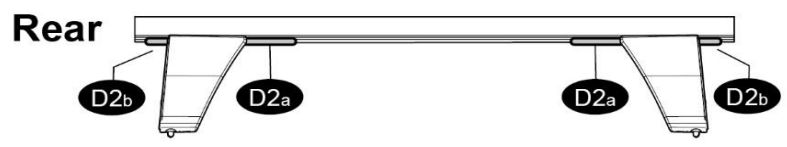

1

MANUFACTURER	MODEL CAR	DOORS	MODEL YEAR	D1	D2
ALFA ROMEO	147	3	00>10	7,9	6,8
AUDI	A3 (8P)	3	04>07	12,4	10,9
AUDI	A3 (8P)	3	08>12	12,4	10,9
MITSUBISHI	Spacestar / Mirage (A00)	5	12>16	13,2	10,3
SKODA	Octavia II (1Z)	4	04>08	10,2	10,0

2

Front	Rear
5	6
1	1R
2X	2X

OR

MANUFACTURER	MODEL CAR	DOORS	MODEL YEAR	A1	A2	A1	A2
				cm	cm	in	in
ALFA ROMEO	147	3	00>10	X	X	X	X
AUDI	A3 (8P)	3	04>07	26	38	10,2	15,0
AUDI	A3 (8P)	3	08>12	26	38	10,2	15,0
MITSUBISHI	Spacestar / Mirage (A00)	5	12>16	27	38	10,6	15,0
SKODA	Octavia II (1Z)	4	04>08	X	X	X	X