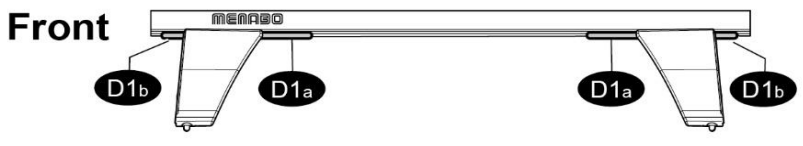

1

MANUFACTURER	MODEL CAR	DOORS	MODEL YEAR	D1	D2
ALFA ROMEO	147	3	00>10	7,9	6,8
AUDI	A3 (8P)	3	04>07	12,4	10,9
AUDI	A3 (8P)	3	08>12	12,4	10,9
MITSUBISHI	Spacestar / Mirage (A00)	5	12>16	13,2	10,3
SKODA	Octavia II (1Z)	4	04>08	10,2	10,0

2

Front	Rear
5	6
1	1R
2X	2X

OR

MANUFACTURER	MODEL CAR	DOORS	MODEL YEAR	A1	A2	A1	A2
				cm	cm	in	in
ALFA ROMEO	147	3	00>10	X	X	X	X
AUDI	A3 (8P)	3	04>07	26	38	10,2	15,0
AUDI	A3 (8P)	3	08>12	26	38	10,2	15,0
MITSUBISHI	Spacestar / Mirage (A00)	5	12>16	27	38	10,6	15,0
SKODA	Octavia II (1Z)	4	04>08	X	X	X	X