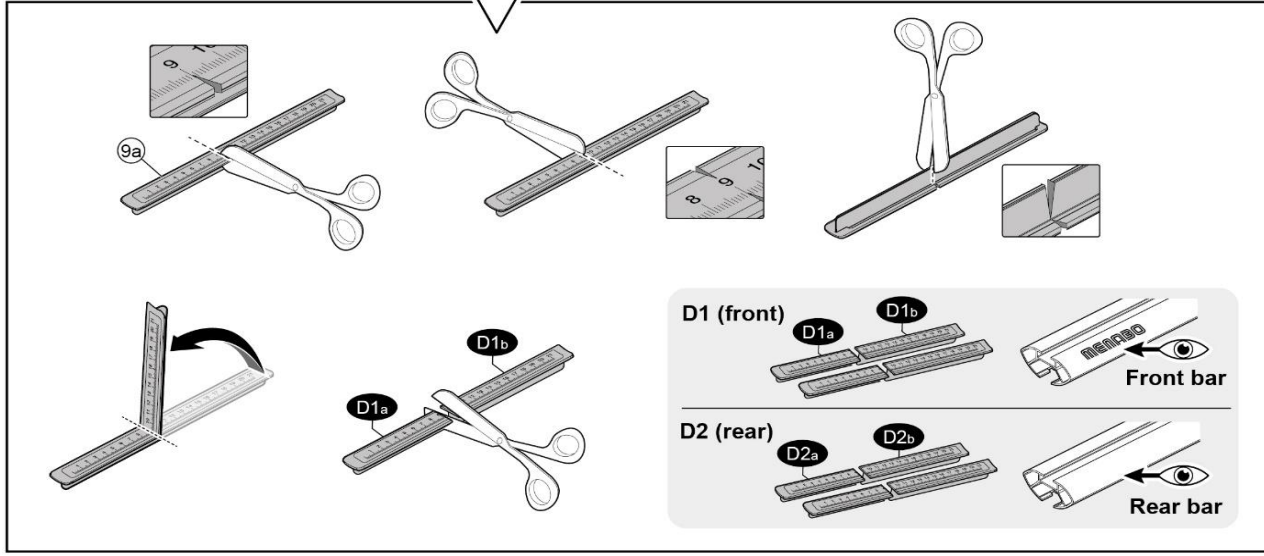

1

MANUFACTURER	MODEL CAR	DOORS	MODEL YEAR	D1	D2
ALFA ROMEO	147	3	00>10	7,9	6,8
AUDI	A3 (8P)	3	04>07	12,4	10,9
AUDI	A3 (8P)	3	08>12	12,4	10,9
MITSUBISHI	Spacestar / Mirage (A00)	5	12>16	13,2	10,3
SKODA	Octavia II (1Z)	4	04>08	10,2	10,0

2

Front	Rear
5	6
1	1R
2X	2X

OR

MANUFACTURER	MODEL CAR	DOORS	MODEL YEAR	A1	A2	A1	A2
				cm	cm	in	in
ALFA ROMEO	147	3	00>10	X	X	X	X
AUDI	A3 (8P)	3	04>07	26	38	10,2	15,0
AUDI	A3 (8P)	3	08>12	26	38	10,2	15,0
MITSUBISHI	Spacestar / Mirage (A00)	5	12>16	27	38	10,6	15,0
SKODA	Octavia II (1Z)	4	04>08	X	X	X	X