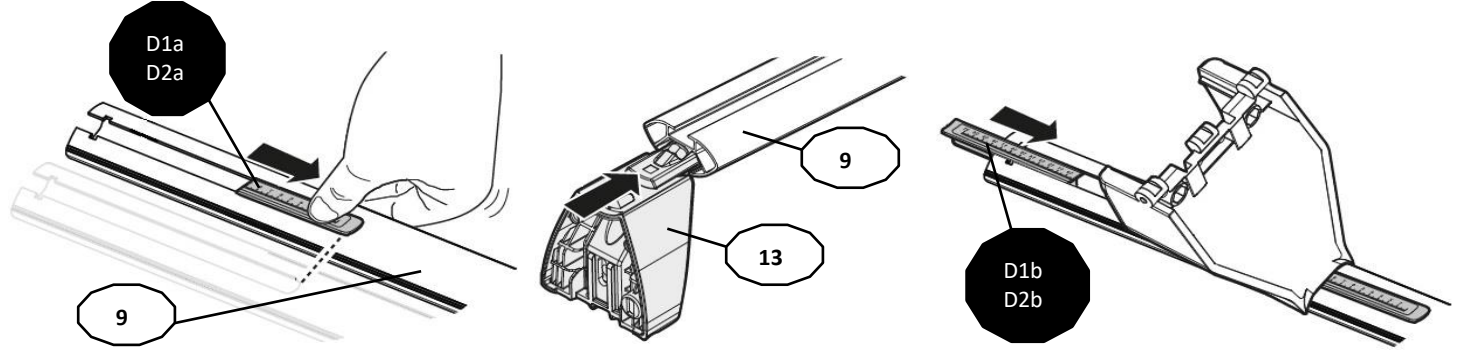

1

MANUFACTURER	MODEL CAR	DOORS	MODEL YEAR	D1	D2
ALFA ROMEO	147	3	00>10	7,9	6,8
AUDI	A3 (8P)	3	04>07	12,4	10,9
AUDI	A3 (8P)	3	08>12	12,4	10,9
MITSUBISHI	Spacestar / Mirage (A00)	5	12>16	13,2	10,3
SKODA	Octavia II (1Z)	4	04>08	10,2	10,0

2

Front	Rear
5	6
1	1R
2X	2X

OR

MANUFACTURER	MODEL CAR	DOORS	MODEL YEAR	A1	A2	A1	A2
				cm	cm	in	in
ALFA ROMEO	147	3	00>10	X	X	X	X
AUDI	A3 (8P)	3	04>07	26	38	10,2	15,0
AUDI	A3 (8P)	3	08>12	26	38	10,2	15,0
MITSUBISHI	Spacestar / Mirage (A00)	5	12>16	27	38	10,6	15,0
SKODA	Octavia II (1Z)	4	04>08	X	X	X	X