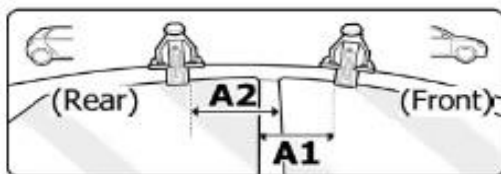

1

MANUFACTURER	MODEL CAR	DOORS	MODEL YEAR	D1	D2
FIAT	Grande Punto	3	05>12	8,3	10,5
FIAT	Punto Evo (199)	3	09>12	9,9	11,8
FIAT	Punto III	3	12>	8,6	10,5
SEAT	Ibiza IV SC	3	08>16	13,5	12,8

2

Front	Rear
5	6
1	11R
2X	2X