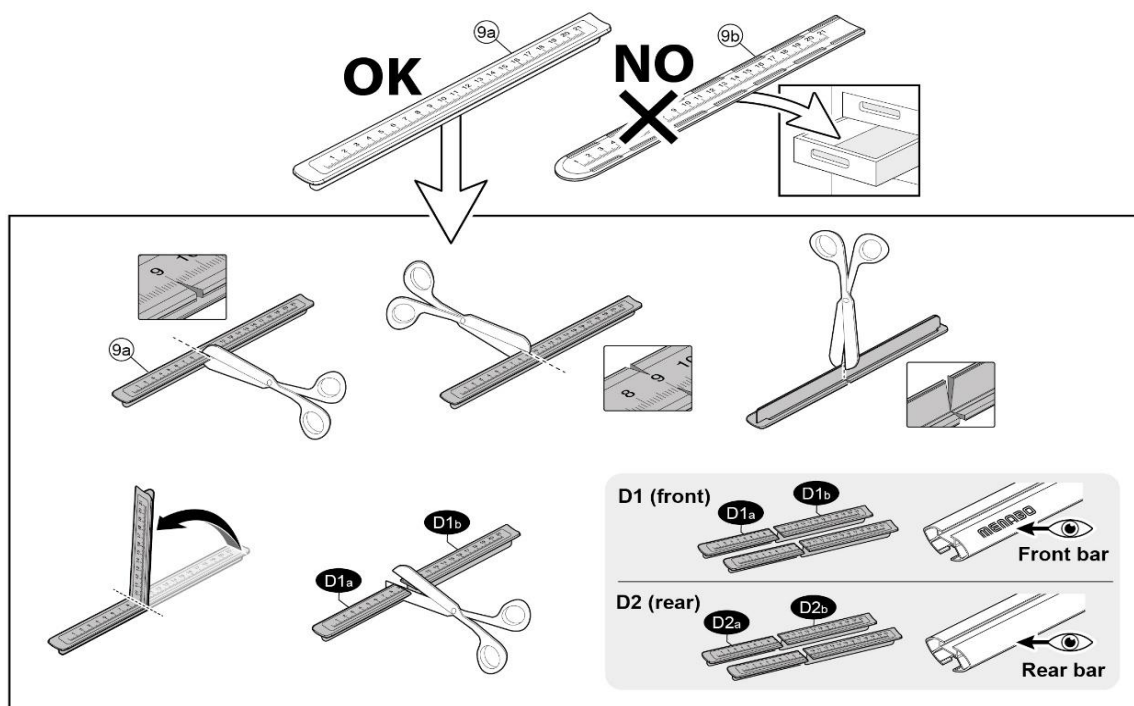

1

MANUFACTURER	MODEL CAR	DOORS	MODEL YEAR	D1	D2
FIAT	Grande Punto	3	05>12	8,3	10,5
FIAT	Punto Evo (199)	3	09>12	9,9	11,8
FIAT	Punto III	3	12>	8,6	10,5
SEAT	Ibiza IV SC	3	08>16	13,5	12,8

2

Front	Rear
5	6
1	11R
2X	2X

OR

MANUFACTURER	MODEL CAR	DOORS	MODEL YEAR	A1	A2	A1	A2
				cm	cm	in	in
FIAT	Grande Punto	3	05>12	27	28	10,6	11,0
FIAT	Punto Evo (199)	3	09>12	27	28	10,6	11,0
FIAT	Punto III	3	12>	27	28	10,6	11,0
SEAT	Ibiza IV SC	3	08>16	42	22	16,5	8,7