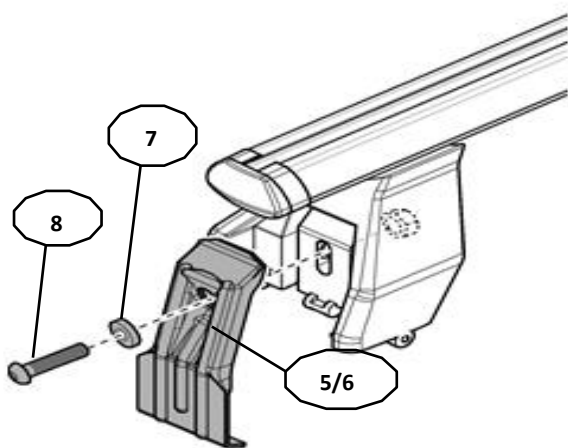

1

MANUFACTURER	MODEL CAR	DOORS	MODEL YEAR	D1	D2
FIAT	Grande Punto	3	05>12	8,3	10,5
FIAT	Punto Evo (199)	3	09>12	9,9	11,8
FIAT	Punto III	3	12>	8,6	10,5
SEAT	Ibiza IV SC	3	08>16	13,5	12,8

2

Front	Rear
5	6
1	11R
2X	2X

OR

MANUFACTURER	MODEL CAR	DOORS	MODEL YEAR	A1	A2	A1	A2
				cm	cm	in	in
FIAT	Grande Punto	3	05>12	27	28	10,6	11,0
FIAT	Punto Evo (199)	3	09>12	27	28	10,6	11,0
FIAT	Punto III	3	12>	27	28	10,6	11,0
SEAT	Ibiza IV SC	3	08>16	42	22	16,5	8,7