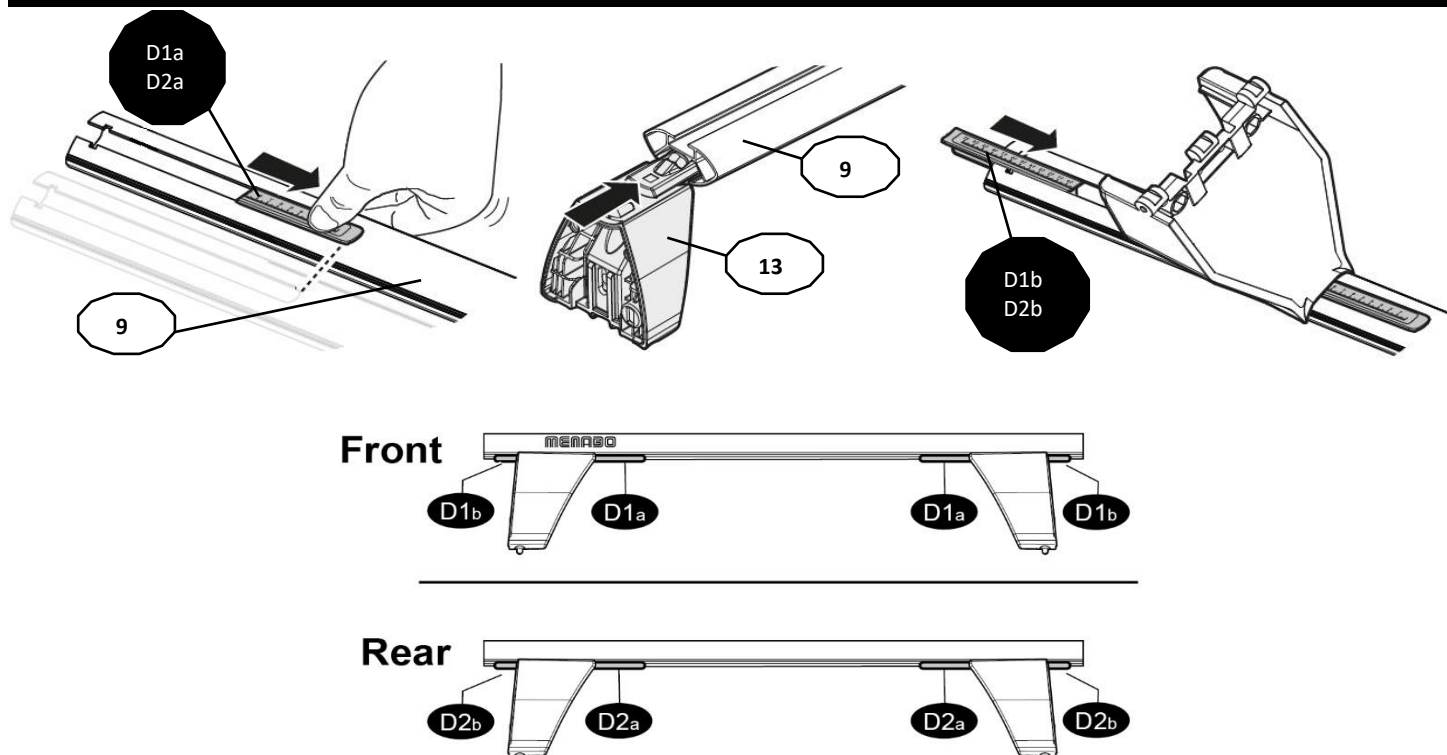

1

MANUFACTURER	MODEL CAR	DOORS	MODEL YEAR	D1	D2
FIAT	Grande Punto	3	05>12	8,3	10,5
FIAT	Punto Evo (199)	3	09>12	9,9	11,8
FIAT	Punto III	3	12>	8,6	10,5
SEAT	Ibiza IV SC	3	08>16	13,5	12,8

2

Front	Rear
5	6
1	11R
2X	2X

OR

MANUFACTURER	MODEL CAR	DOORS	MODEL YEAR	A1	A2	A1	A2
				cm	cm	in	in
FIAT	Grande Punto	3	05>12	27	28	10,6	11,0
FIAT	Punto Evo (199)	3	09>12	27	28	10,6	11,0
FIAT	Punto III	3	12>	27	28	10,6	11,0
SEAT	Ibiza IV SC	3	08>16	42	22	16,5	8,7