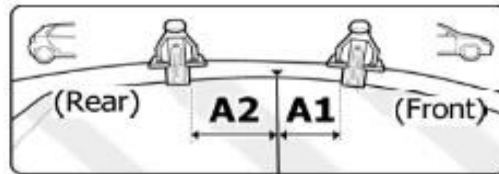

MANUFACTURER	MODEL CAR	DOORS	MODEL YEAR	A1	A2	A1	A2
				cm	cm	in	in
FIAT	Grande Punto	3	05>12	27	28	10,6	11,0
FIAT	Punto Evo (199)	3	09>12	27	28	10,6	11,0
FIAT	Punto III	3	12>	27	28	10,6	11,0
SEAT	Ibiza IV SC	3	08>16	42	22	16,5	8,7

X = predisposizione originale /original arrangement