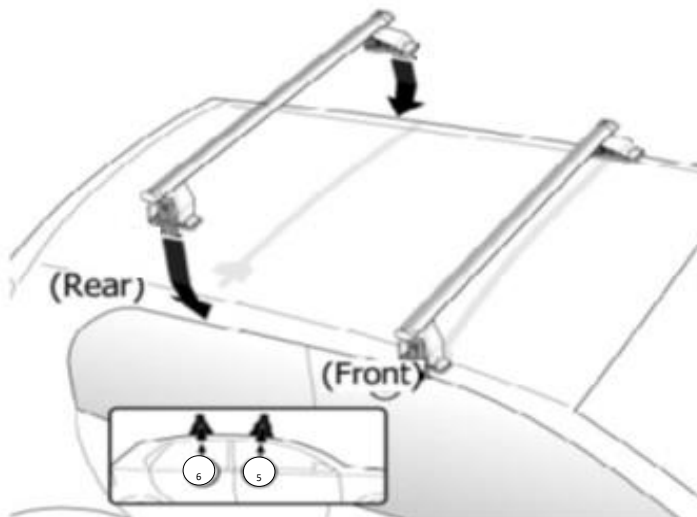

1

MANUFACTURER	MODEL CAR	DOORS	MODEL YEAR	D1	D2
FIAT	Grande Punto	3	05>12	8,3	10,5
FIAT	Punto Evo (199)	3	09>12	9,9	11,8
FIAT	Punto III	3	12>	8,6	10,5
SEAT	Ibiza IV SC	3	08>16	13,5	12,8

2

Front	Rear
5	6
1	11R
2X	2X

OR

MANUFACTURER	MODEL CAR	DOORS	MODEL YEAR	A1	A2	A1	A2
				cm	cm	in	in
FIAT	Grande Punto	3	05>12	27	28	10,6	11,0
FIAT	Punto Evo (199)	3	09>12	27	28	10,6	11,0
FIAT	Punto III	3	12>	27	28	10,6	11,0
SEAT	Ibiza IV SC	3	08>16	42	22	16,5	8,7