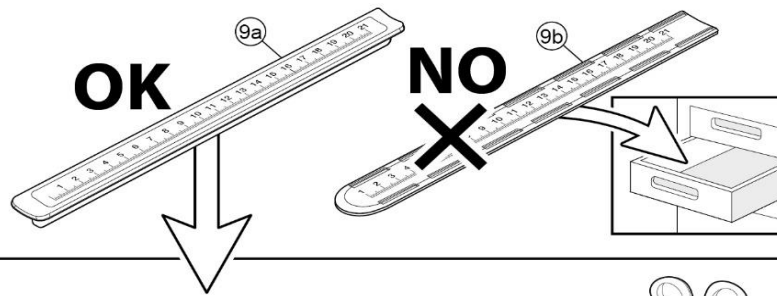

1

MANUFACTURER	MODEL CAR	DOORS	MODEL YEAR	D1	D2
CITROEN	C4 Cactus	5	18>	11,1	8,9
LANCIA	Lybra	4	99>05	9,0	8,8
VOLVO	V60	5	19>	6,9	4,8

2