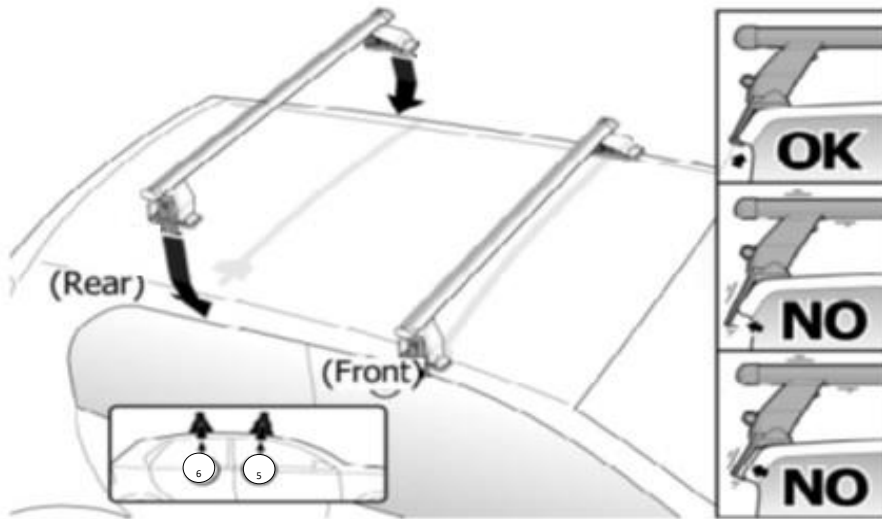

x4

4b

MANUFACTURER	MODEL CAR	DOORS	MODEL YEAR	A1	A2	A1	A2
				cm	cm	in	in
CITROEN	C4 Cactus	5	18>	23	43	9,1	16,9
VOLVO	V60	5	19>	14	55	5,5	21,7

Front	Rear
5	6
17	17
2X	2X

OR

X = predisposizione originale /original arrangement