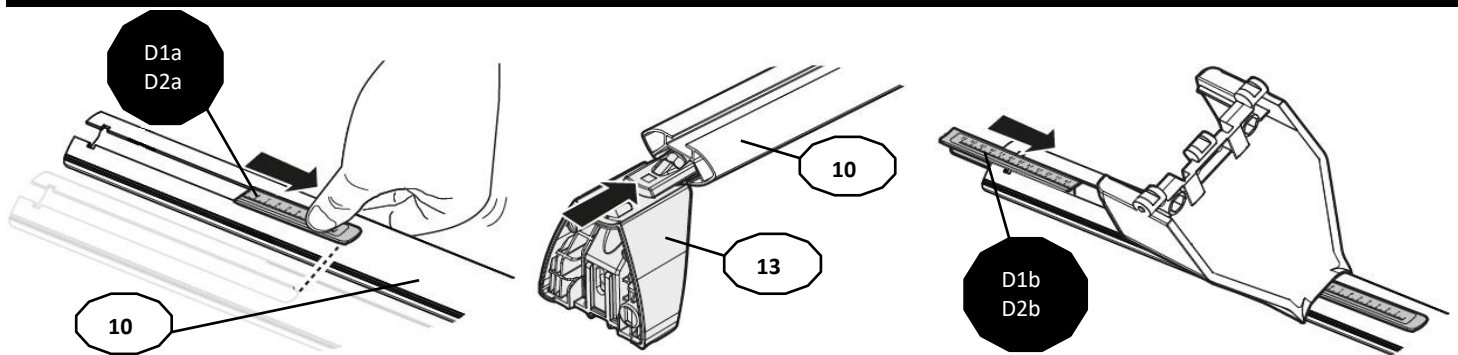

1

MANUFACTURER	MODEL CAR	DOORS	MODEL YEAR	D1	D2
CITROEN	C4 Cactus	5	18>	11,1	8,9
LANCIA	Lybra	4	99>05	9,0	8,8
VOLVO	V60	5	19>	6,9	4,8

2

4a

MANUFACTURER	MODEL CAR	DOORS	MODEL YEAR
LANCIA	Lybra	4	99>05

Front	Rear
5	6
17	17
2X	2X

x4

4b

MANUFACTURER	MODEL CAR	DOORS	MODEL YEAR	A1	A2	A1	A2
				cm	cm	in	in
CITROEN	C4 Cactus	5	18>	23	43	9,1	16,9
VOLVO	V60	5	19>	14	55	5,5	21,7

Front	Rear
5	6
17	17
2X	2X

OR

X = predisposizione originale /original arrangement