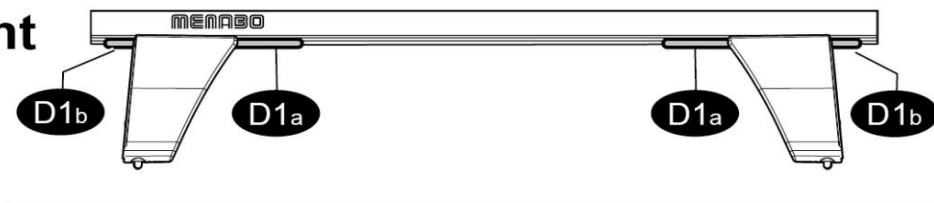

MANUFACTURER	MODEL CAR	DOORS	MODEL YEAR	D1	D2
AUDI	A3 (8Y) Sportback	5	20>	6,9	4,2
AUDI	A8 (D5/4N)	4	17>	8,0	8,2
CITROEN	C4	5	20>	3,5	2,4
FORD	Focus IV	5	18>	7,7	7,7
NISSAN	Qashqai / Dualis (J11)	5	17>	11,1	9,0
RENAULT	Clio V	5	19>	13,2	13,2
RENAULT	Grand Scenic IV	5	17>	12,4	9,3
RENAULT	Megane III	5	08>16	13,2	13,7
RENAULT	Megane III Sportour (notetto vetro / no glass sunroof)	5	09>16	13,1	13,1
RENAULT	Megane IV Grand Coupé	4	17>	7,7	6,4
RENAULT	Scenic IV	5	17>	12,2	8,4
RENAULT	Scenic X Mod	5	09>13	9,8	8,9
SKODA	Scala	5	19>	5,2	4,3
VOLKSWAGEN	Golf VIII	5	19>	5,1	2,8
VOLVO	S60	4	18>	7,0	9,7
VOLVO	S90	4	16>	6,3	7,0

2

Front

Rear

3

x4

4

Front	Rear
5	6
	
37	37
2X	2X

MANUFACTURER	MODEL CAR	DOORS	MODEL YEAR
NISSAN	Qashqai / Dualis (J11)	5	17>

MANUFACTURER	MODEL CAR	DOORS	MODEL YEAR
FORD	Focus IV	5	18>

MANUFACTURER	MODEL CAR	DOORS	MODEL YEAR	A1	A2	A1	A2
				cm	cm	in	in
VOLKSWAGEN	Golf VIII	5	19>	X	35	X	13,8