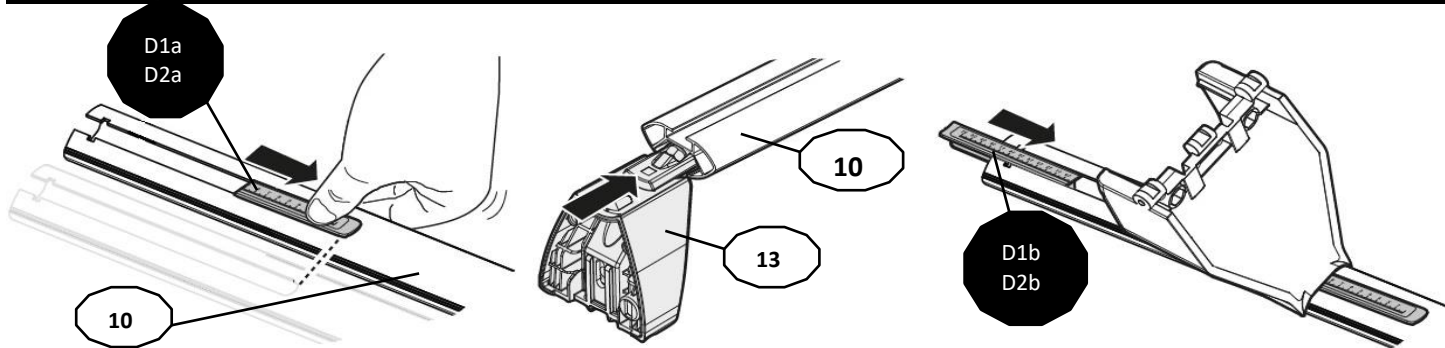

MANUFACTURER	MODEL CAR	DOORS	MODEL YEAR	D1	D2
AUDI	A3 (8Y) Sportback	5	20>	6,9	4,2
AUDI	A8 (D5/4N)	4	17>	8,0	8,2
CITROEN	C4	5	20>	3,5	2,4
FORD	Focus IV	5	18>	7,7	7,7
NISSAN	Qashqai / Dualis (J11)	5	17>	11,1	9,0
RENAULT	Clio V	5	19>	13,2	13,2
RENAULT	Grand Scenic IV	5	17>	12,4	9,3
RENAULT	Megane III	5	08>16	13,2	13,7
RENAULT	Megane III Sportour (notetto vetro / no glass sunroof)	5	09>16	13,1	13,1
RENAULT	Megane IV Grand Coupé	4	17>	7,7	6,4
RENAULT	Scenic IV	5	17>	12,2	8,4
RENAULT	Scenic X Mod	5	09>13	9,8	8,9
SKODA	Scala	5	19>	5,2	4,3
VOLKSWAGEN	Golf VIII	5	19>	5,1	2,8
VOLVO	S60	4	18>	7,0	9,7
VOLVO	S90	4	16>	6,3	7,0

2

Front

Rear

3

x4

4

Front	Rear
5	6
	
37	37
2X	2X

MANUFACTURER	MODEL CAR	DOORS	MODEL YEAR
NISSAN	Qashqai / Dualis (J11)	5	17>

MANUFACTURER	MODEL CAR	DOORS	MODEL YEAR
FORD	Focus IV	5	18>

MANUFACTURER	MODEL CAR	DOORS	MODEL YEAR	A1	A2	A1	A2
				cm	cm	in	in
VOLKSWAGEN	Golf VIII	5	19>	X	35	X	13,8