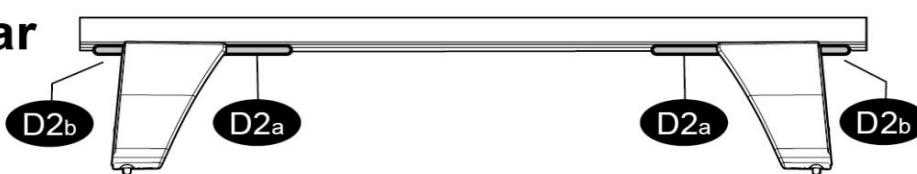

MANUFACTURER	MODEL CAR	DOORS	MODEL YEAR	D1	D2
AUDI	A3 (8Y) Sportback	5	20>	6,9	4,2
AUDI	A8 (D5/4N)	4	17>	8,0	8,2
CITROEN	C4	5	20>	3,5	2,4
FORD	Focus IV	5	18>	7,7	7,7
NISSAN	Qashqai / Dualis (J11)	5	17>	11,1	9,0
RENAULT	Clio V	5	19>	13,2	13,2
RENAULT	Grand Scenic IV	5	17>	12,4	9,3
RENAULT	Megane III	5	08>16	13,2	13,7
RENAULT	Megane III Sportour (notetto vetro / no glass sunroof)	5	09>16	13,1	13,1
RENAULT	Megane IV Grand Coupé	4	17>	7,7	6,4
RENAULT	Scenic IV	5	17>	12,2	8,4
RENAULT	Scenic X Mod	5	09>13	9,8	8,9
SKODA	Scala	5	19>	5,2	4,3
VOLKSWAGEN	Golf VIII	5	19>	5,1	2,8
VOLVO	S60	4	18>	7,0	9,7
VOLVO	S90	4	16>	6,3	7,0

2

Front

Rear

3

x4

4

Front	Rear
5	6
	
37	37
2X	2X

MANUFACTURER	MODEL CAR	DOORS	MODEL YEAR
NISSAN	Qashqai / Dualis (J11)	5	17>

MANUFACTURER	MODEL CAR	DOORS	MODEL YEAR
FORD	Focus IV	5	18>

MANUFACTURER	MODEL CAR	DOORS	MODEL YEAR	A1	A2	A1	A2
				cm	cm	in	in
VOLKSWAGEN	Golf VIII	5	19>	X	35	X	13,8