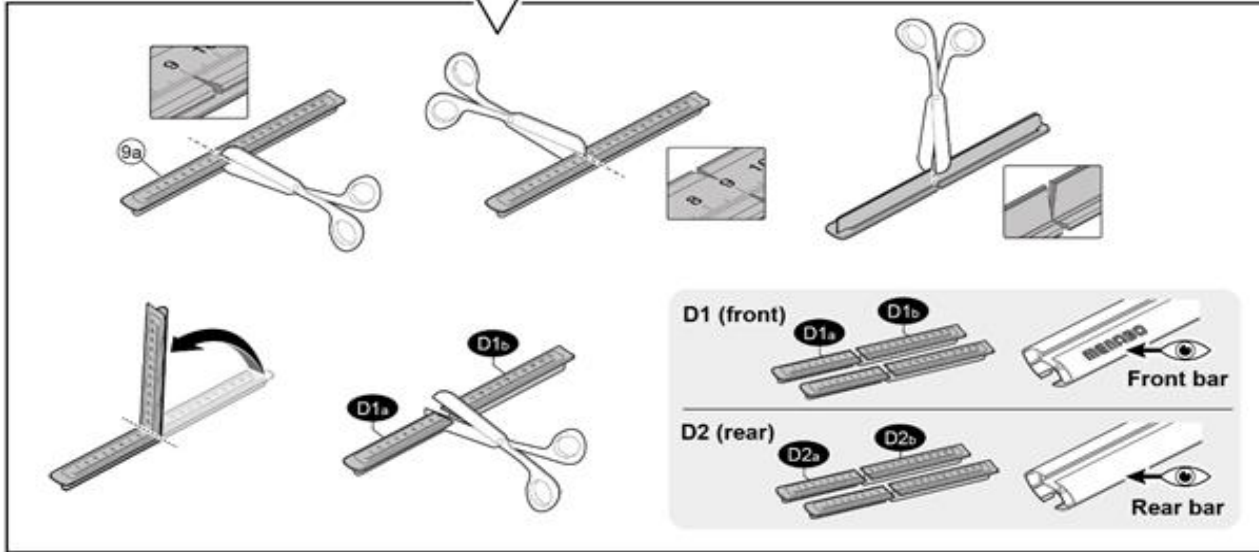

1

MANUFACTURER	MODEL CAR	DOORS	MODEL YEAR	D1	D2
OPEL / VAUXHALL	Astra (G)	4	98>04	3,8	3,8
OPEL / VAUXHALL	Corsa / Vita (B)		93>00	4,3	2,8
OPEL / VAUXHALL	Corsa / Vita (C)		00>06	4,3	2,8
RENAULT	Megane I Station Wagon	5	95>03	2,0	2,0
SEAT	Córdoba I	4	93>02	2,5	1,7
SEAT	Ibiza II		93>02	2,2	2,2
VOLKSWAGEN	Golf III (1H)	3	91>99	3,1	2,0
VOLKSWAGEN	Golf III (1H)	5	91>99	3,1	2,0
VOLKSWAGEN	Vento	4	92>97	3,1	2,0