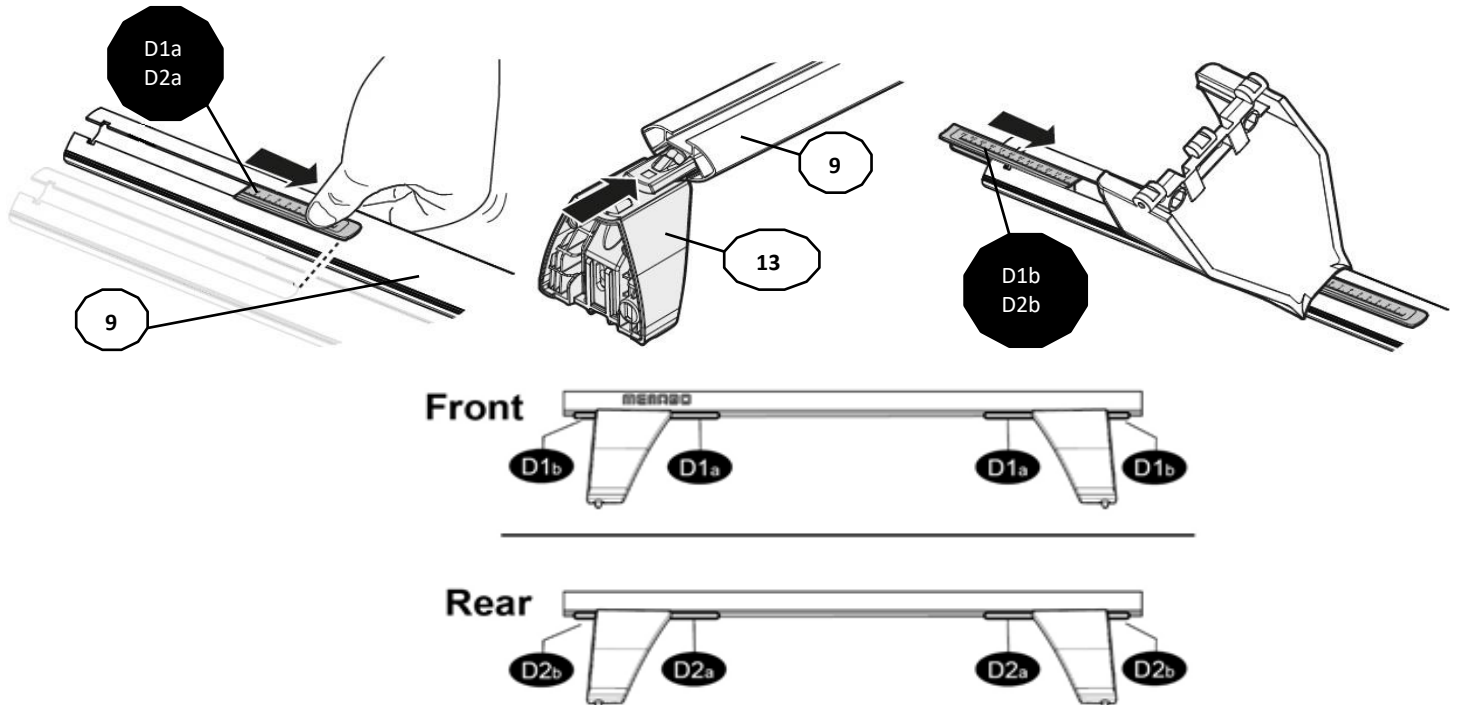

1

MANUFACTURER	MODEL CAR	DOORS	MODEL YEAR	D1	D2
OPEL / VAUXHALL	Astra (G)	4	98>04	3,8	3,8
OPEL / VAUXHALL	Corsa / Vita (B)		93>00	4,3	2,8
OPEL / VAUXHALL	Corsa / Vita (C)		00>06	4,3	2,8
RENAULT	Megane I Station Wagon	5	95>03	2,0	2,0
SEAT	Córdoba I	4	93>02	2,5	1,7
SEAT	Ibiza II		93>02	2,2	2,2
VOLKSWAGEN	Golf III (1H)	3	91>99	3,1	2,0
VOLKSWAGEN	Golf III (1H)	5	91>99	3,1	2,0
VOLKSWAGEN	Vento	4	92>97	3,1	2,0

2