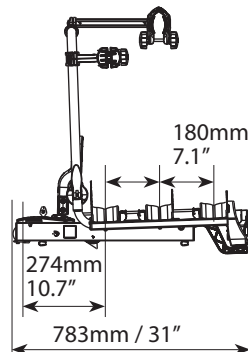

**ALCOR 4**

Art.	Alcor 2	000113000000
	Alcor 3	000112700000
	Alcor 4	000118300000
	Alcor 2	15,9kg/35lb
	Alcor 3	19,4kg/42.7lb
	Alcor 4	23kg/50.7lb
Materiale Material Matière	Alluminio e acciaio Aluminium and steel Aluminium und Stahl Aluminio y acero Aluminium et acier	
	Alcor 2	max 60kg / 132lb
	Alcor 3	max 60kg / 132lb
	Alcor 4	max 60kg / 132lb
	✓	
	Optional Art.000026400000	
Max	Alcor 2	2
	Alcor 3	3
	Alcor 4	4
Fat bike	✓	
E-bike	max 2x	

Mod.	<b>ALCOR 2</b>	<b>ALCOR 3</b>	<b>ALCOR 4</b>
Art.N°	000113000000	000112700000	000118300000
	L x W x H : 120x21,5x79 cm / 47.2x8.4x31.1" 📦 20 Kg / 44.1lb	L x W x H : 120x21,5x79 cm / 47.2x8.4x31.1" 📦 22 Kg / 48.5lb	L x W x H : 120x21,5x79 cm / 47.2x8.4x31.1" 📦 24 Kg / 53lb
	L x W x H : 120x80x187 cm / 47.2x31.5x73.6" 📦 181 Kg / 399lb Pz: 8	L x W x H : 120x80x187 cm / 47.2x31.5x73.6" 📦 197 Kg / 434.3lb Pz: 8	L x W x H : 120x120x144 cm / 47.2x47.2x56.7" 📦 165 Kg / 363.7lb Pz: 6
Ean-13	 8 003168 040156	 8 003168 040095	 8 003168 043614