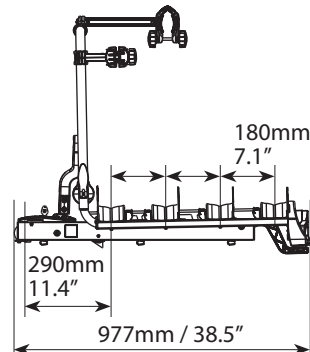

**ALCOR 4**

Art.	Alcor 2	000113000000
	Alcor 3	000112700000
	Alcor 4	000118300000
	Alcor 2	15,9kg/35lb
	Alcor 3	19,4kg/42.7lb
	Alcor 4	23kg/50.7lb
Materiale Material Matière	Alluminio e acciaio Aluminium and steel Aluminium und Stahl Aluminio y acero Aluminium et acier	
	Alcor 2	max 60kg / 132lb
	Alcor 3	max 60kg / 132lb
	Alcor 4	max 60kg / 132lb
	✓	
	Optional Art.000026400000	
Max	Alcor 2	2
	Alcor 3	3
	Alcor 4	4
Fat bike	✓	
E-bike	max 2x	