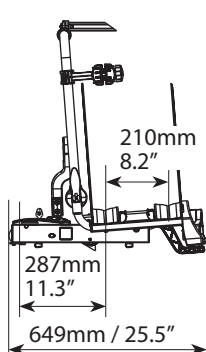

ALCOR 2

Art.	Alcor 2	000113000000
	Alcor 3	000112700000
	Alcor 4	000118300000
	Alcor 2	15,9kg/35lb
	Alcor 3	19,4kg/42.7lb
	Alcor 4	23kg/50.7lb
Materiale Material Matière	Alluminio e acciaio Aluminium and steel Aluminium und Stahl Aluminio y acero Aluminium et acier	
	Alcor 2	max 60kg / 132lb
	Alcor 3	max 60kg / 132lb
	Alcor 4	max 60kg / 132lb
	✓	
	Optional Art.000026400000	
Max	Alcor 2	2
	Alcor 3	3
	Alcor 4	4
Fat bike	✓	
E-bike	max 2x	

**COMPATIBILITÀ BICI
BIKE COMPATIBILITY
VÉLOS COMPATIBLES
BICICLETAS COMPATIBLES
PASSENDE FAHRRÄDER**

Mod.					
ALCOR 2 / ALCOR 3 / ALCOR 4	min: 30mm/1.2" max: 50mm/2.3"	min: 30x60mm/1.2x2.3" max: 50x70mm/2x2.7"	min 22" max 29"	max 110mm/4.3"	max 1260mm/49.6"