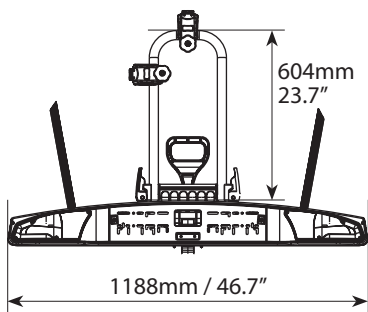

ALCOR 2 / 3 / 4