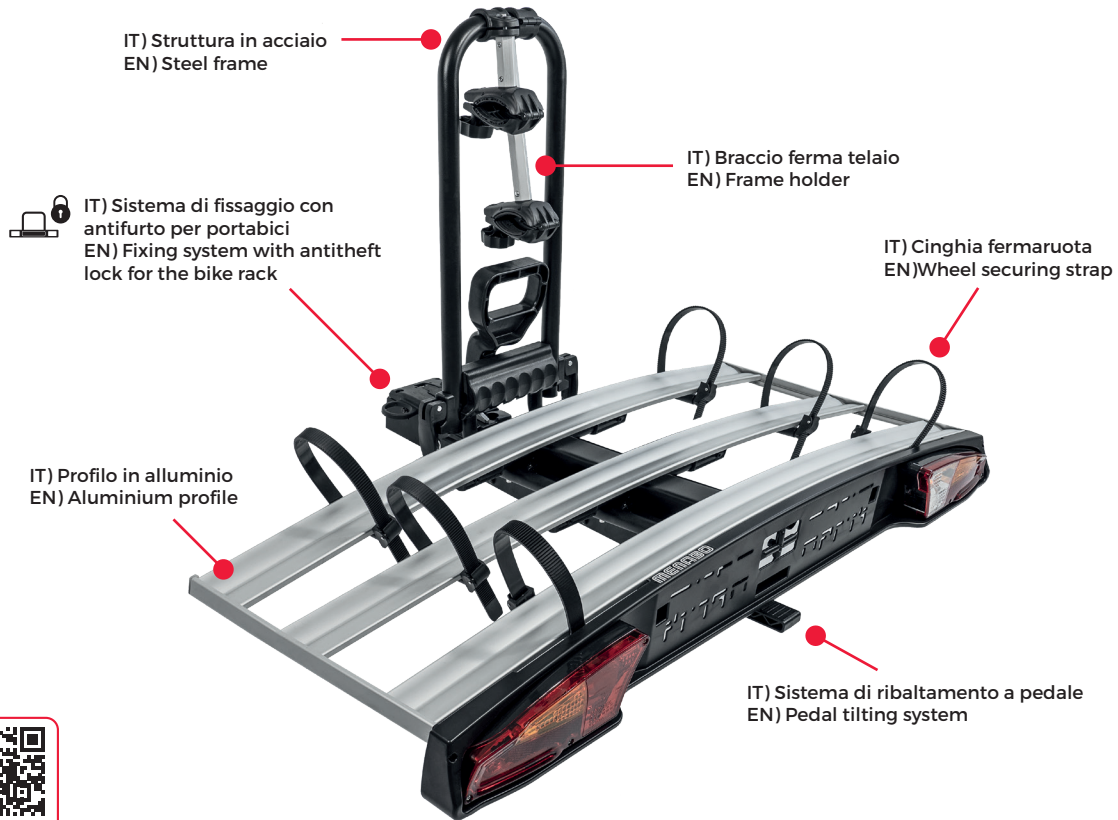

# ALCOR

Watch video

CITY CRASH  
TESTED ✓

FAT bike ✓

E-bike ✓

2X

ALCOR 2

3X

ALCOR 3

4X

ALCOR 4

TILTING SYSTEM

RAPID LOCK

13 PIN

13 PIN

IT) Portabici da gancio con struttura in acciaio e profili in alluminio. Compatibile con e-bike e fat bike, dotato di sistema di ribaltamento per accedere agevolmente al baule dell'auto con il portabici installato sul gancio traino. Completo di serratura antifurto. Disponibile in 3 modelli.

EN) Steel frame (with aluminium rails) towbar bike rack. Suitable for E-bikes and fat bikes. Tilting system to allow an easy access to the trunk. Double antitheft system. Available in 3 models.

**Alcor 2**