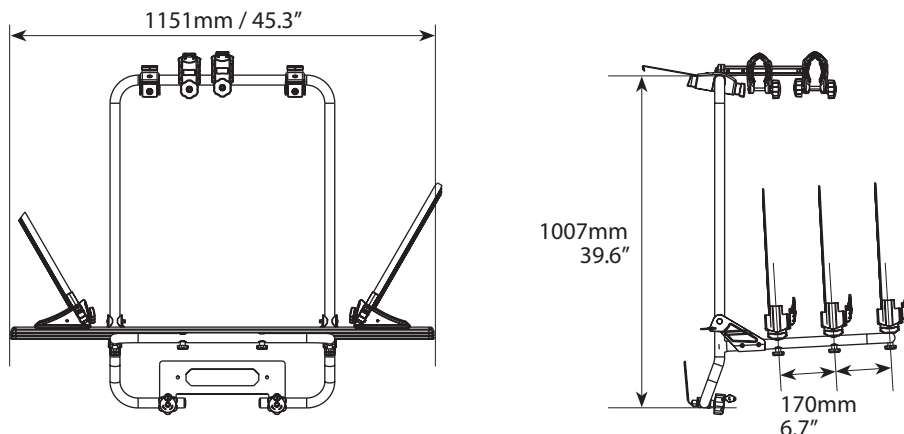

SHADOW CADDY