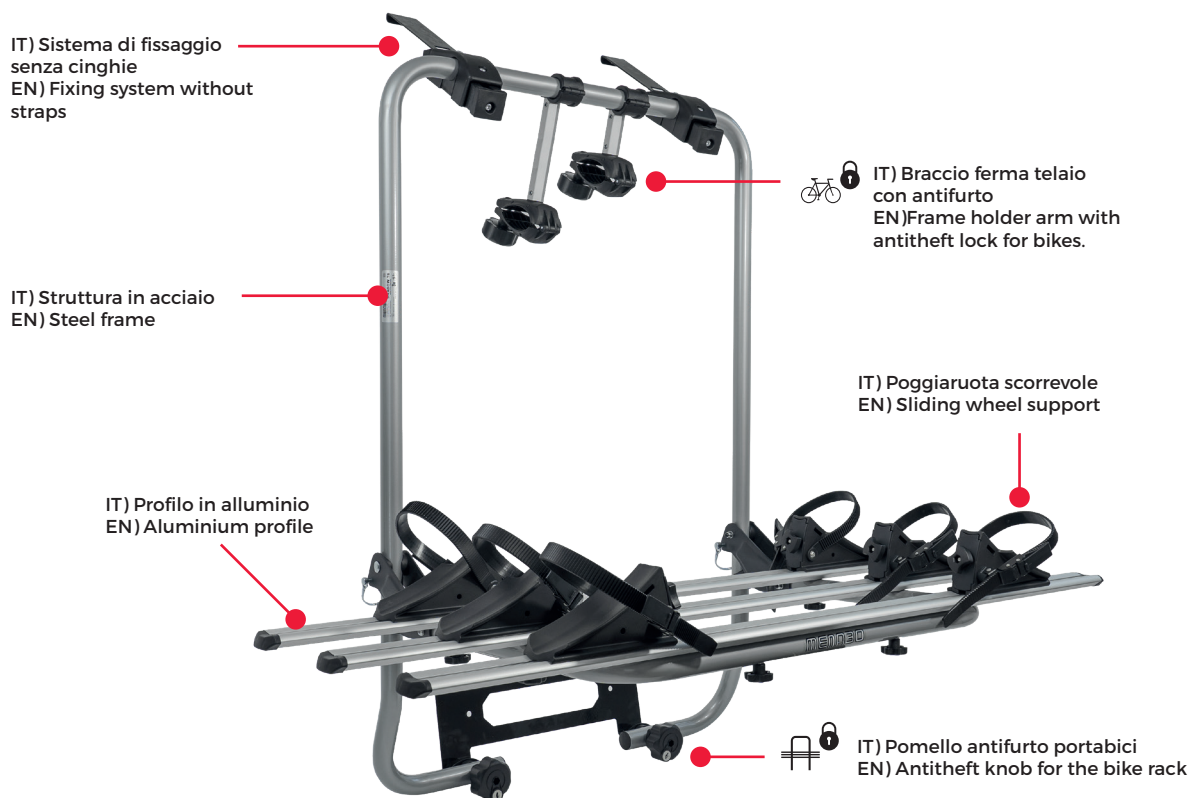

# SHADOW

Watch video

FAT bike ✓

INCLUDED

E-BIKE

2X

E-BIKE

max  
22kg / 48.5lb

3X

max  
45kg  
99lb

IT) Portabici esclusivo per veicoli Volkswagen Caddy, T5 e T6. Realizzato in acciaio e dotato di canale in alluminio, è in grado di trasportare fino a 3 biciclette, comprese le fat bike. Pratico, leggero e ripiegabile su se stesso per agevolare il trasporto e la rimessa.

EN) Bike rack for Volkswagen Vans Caddy, T5 and T6. Steel frame with aluminium rails to carry up to 3 bikes, including fat bikes. Practical, lightweight foldable for an easy transport and storage, when not in use.