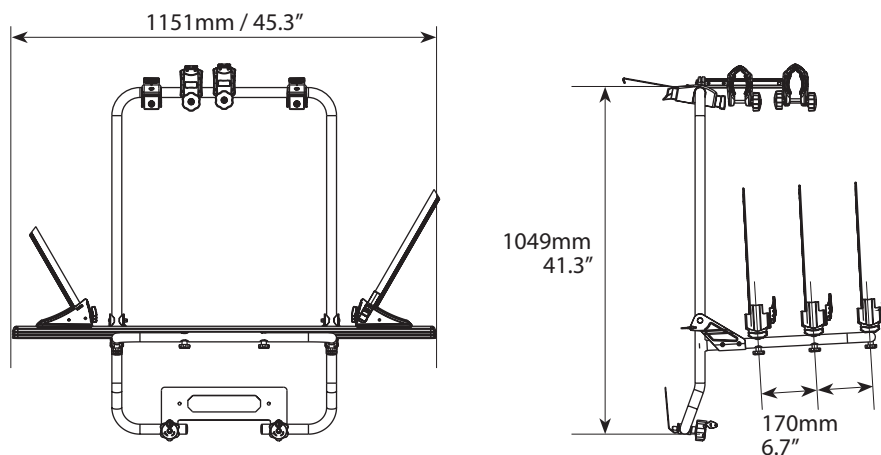

SHADOW T5/T6

SHADOW CADDY	
Art.	000113200000
	12,9kg/28.4lb
Materiale Material Matière	Alluminio e acciaio Aluminium and steel Aluminium und Stahl Aluminio y acero Aluminium et acier
	max 45kg / 99lb
	✓
	✓
Max	3
Fat bike	✓
E-bike	2 (max 22kg/48.5lb)

SHADOW T5 / T6		
Art.	Shadow T5	000114400000
	Shadow T6	000113100000
	12,9kg/28.4lb	
Materiale Material Matière	Alluminio e acciaio Aluminium and steel Aluminium und Stahl Aluminio y acero Aluminium et acier	
	max 45kg / 99lb	
	✓	
	✓	
Max	3	
Fat bike	✓	
E-bike	2 (max 22kg/48.5lb)