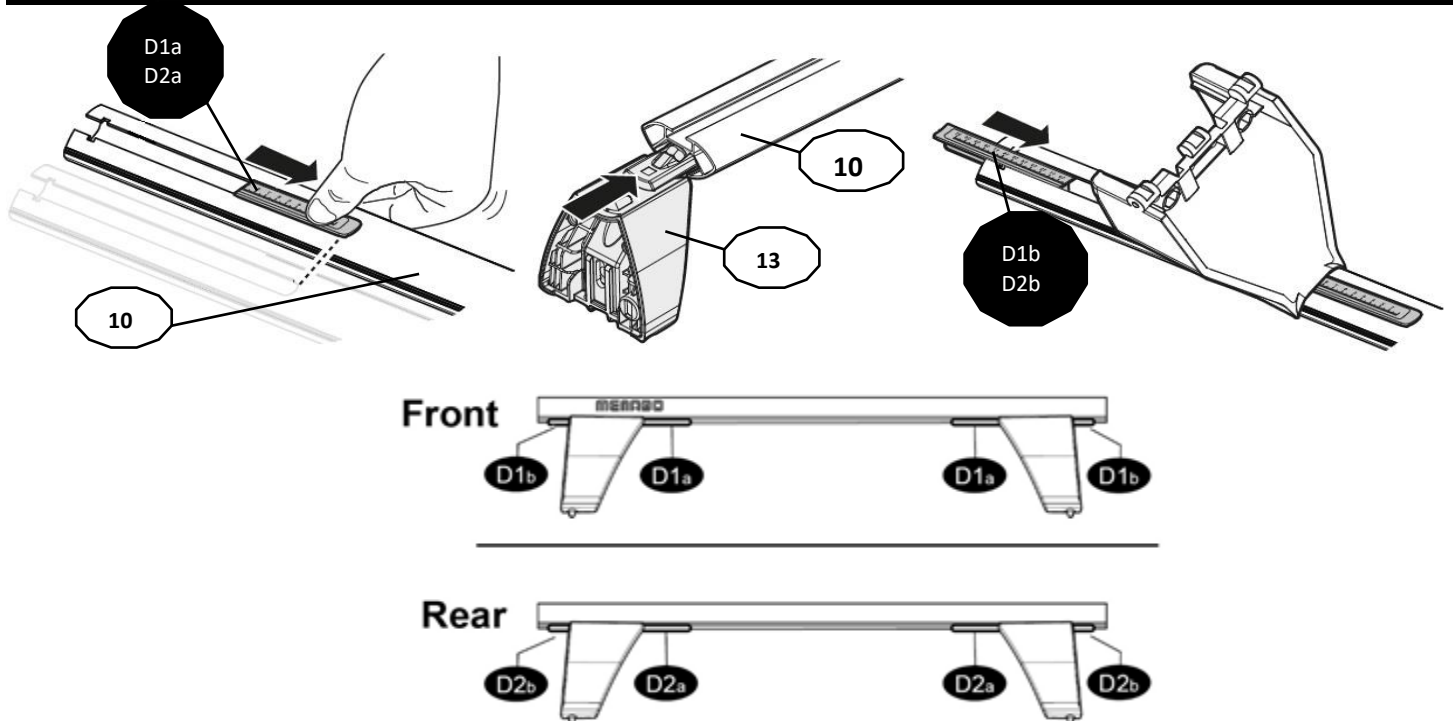

1

MANUFACTURER	MODEL CAR	DOORS	MODEL YEAR	D1	D2
DS	3 Crossback	5	18>	12,4	11,7
DS	7 Crossback	5	17>	7,8	7,8
OPEL / VAUXHALL	Corsa (F)	5	19>	11,7	8,9
PEUGEOT	3008	5	16>20	7,6	6,5
PEUGEOT	3008	5	21>	7,6	6,5
PEUGEOT	5008	5	17>20	8,0	6,7
PEUGEOT	5008	5	21>	8,0	6,7
RENAULT	Captur II	5	19>	4,6	3,9

2

x4

Front	Front
5	6
19	19
2X	2X

include - included