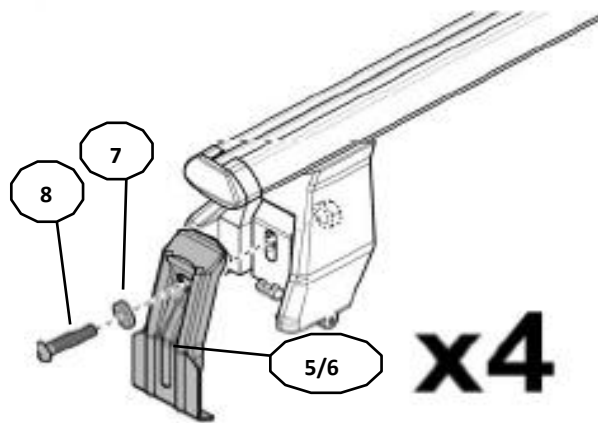

1

MANUFACTURER	MODEL CAR	DOORS	MODEL YEAR	D1	D2
DS	3 Crossback	5	18>	12,4	11,7
DS	7 Crossback	5	17>	7,8	7,8
OPEL / VAUXHALL	Corsa (F)	5	19>	11,7	8,9
PEUGEOT	3008	5	16>20	7,6	6,5
PEUGEOT	3008	5	21>	7,6	6,5
PEUGEOT	5008	5	17>20	8,0	6,7
PEUGEOT	5008	5	21>	8,0	6,7
RENAULT	Captur II	5	19>	4,6	3,9

2

x4

Front	Front
5	6
19	19
2X	2X

include - included