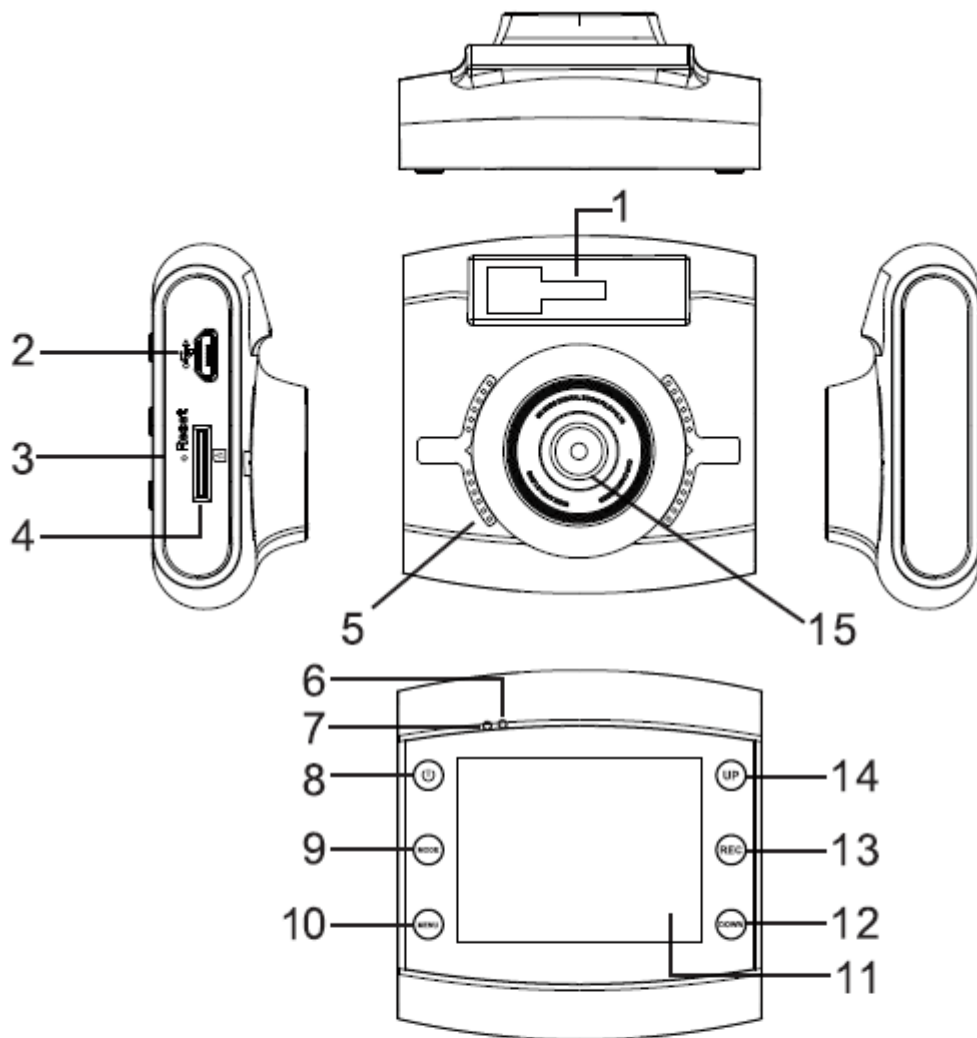

DIGITAL VIDEO RECORDER BP 2.1 FHD

Vorbehaltlich der Verfügbarkeit und technischen Änderungen.

Verkaufsstart
September 2017

Bestellnummer
2 005 017 000 001

EAN Code
4 260 499 850 708

Highlights

- Kleines und kompaktes Design
- "Plug and Play" – Sehr leicht zu nutzen
- 2.0" Farb- Display
- 120° Grad Ultra-Weitwinkel-Objektiv
- Full HD 1080 P
- Aufnahmen in Schleifen (Loop Recording)
- G-sensor (Beschleunigungs-Sensor)
- Eingebautes Mikrophon & Lautsprecher
- Bewegungsmelder
- Externe Speicher: Mikro SDHC Karte mit bis zu 32 GB (nicht im Lieferumfang enthalten)
- Abmessungen (LxBxH): 64x65x28 mm
- Gewicht: 50 g
- Zubehör: Fahrzeug-Lader, USB-Kabel, 2 Halter (Saugnapfhalter + Klebehalter), Bedienungsanleitung,

DIGITAL VIDEO RECORDER BP 2.1 FHD

Produkt Spezifikationen

- HD Kamera, HD Video Aufnahmen
- Beschleunigungs-Sensor (G-Sensor): Integriert
- Display: 2,0" TFT Bildschirm
- Objektiv: 120 Grad Ultra -Weitwinkel-Objektiv
- 1 LUX als Minimal-Ausleuchtung notwendig
- 1080P / 720P / 480P Video Auflösung
- AVI@MJPEG Video Format
- Rahmen 25fps unter 1080P, 30fps unter 720P / 1480P
- Bild-Auflösung: 12M / 10M / 8M / 5M / 3M / 2MHD / VGA / 1.3 M
- Bild-Datei-Format: JPG
- Bewegungsmelder
- Aufnahmen in Schleifen (Loop recording) 30 Sek. / 1 Min. / 2 Min.
- Memory –SD- Karte (nicht im Lieferumfang enthalten): max. 32 GB
- USB 2.0 Ausgang
- USB 5V 1000mA Strom-Versorgungs-Eingang
- 50Hz / 60Hz Strom-Frequenz
- 300 mAH Batterie-Kapazität
- Eingebautes Mikrofon
- Integrierter Lautsprecher
- Gewicht: 50g (DVR)
- Abmessungen (LxBxH) : 64x65x28 mm

DIGITAL VIDEO RECORDER BP 2.1 FHD

1. Öffnung für Halterung
2. USB-Port
3. Taste RESET
4. microSD-Kartenschlitz
5. Lautsprecher

6. Aktivitätsanzeige
7. Betriebsanzeige
8. Taste EIN/AUS
9. Taste MODE (MODUS)
10. Taste MENU (MENÜ)
11. LCD