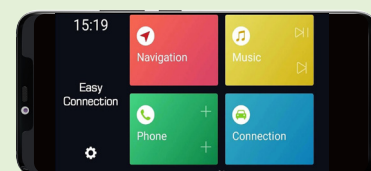

- Monitor motorizzato a scomparsa TFT 7" con Touch Screen capacitivo
- Risoluzione 800x480 pixel
- Sistema colore NTSC/PAL
- Sistema operativo Android 10.0
- Memoria interna 16 GB
- RAM 2 GB
- Vivavoce Bluetooth con microfono esterno
- Bluetooth A2DP
- 1 porta USB 32 GB anteriore
- 2 porte USB 32 GB posteriori
- 2 slot Micro SD Card 16 GB anteriori
- 1 ingresso AUX-IN
- WI-FI
- Lettore CD/DVD/USB/MICRO SD Card
- Navigazione ON-LINE
- OFF-LINE postvendita
- Comandi al volante resistivi integrati
- Antenna DAB+ inclusa
- Antenna GPS
- Formati Video: AVI, MP4, MPEG4
- Formati Audio: MP3, FLAC
- EasyConnection
- Ingresso per retrocamera
- Power 4 x 45 W

Come richiesto dal D.L. 32/2019 questa Mediastation ha l'antenna DAB+ inclusa che permette di ascoltare la radio con la qualità del digitale.

COMANDI AL VOLANTE RESISTIVI INTEGRATI

Sulle vetture con protocollo resistivo i comandi al volante si recuperano senza necessità di una interfaccia esterna.

EasyConnection

EasyConnection

- Connessione semplice e immediata
- Utilizzo delle APP di navigazione direttamente sul monitor
- Chiamate con il Vivavoce
- Ascolto della musica da smartphone

Gestisci le APP Android compatibili comodamente sullo schermo!

L'APP EasyConnection consente di connettere lo smartphone alla mediastation in modo da poterne utilizzare le principali funzionalità in modo sicuro durante la guida.

L'APP è già installata e presente nel Menu principale della Mediastation basta scaricarla gratuitamente sullo smartphone e procedere alla connessione dei due dispositivi per utilizzare la Navigazione, le Chiamate, l'ascolto della Musica e le altre APP compatibili comodamente sul monitor.